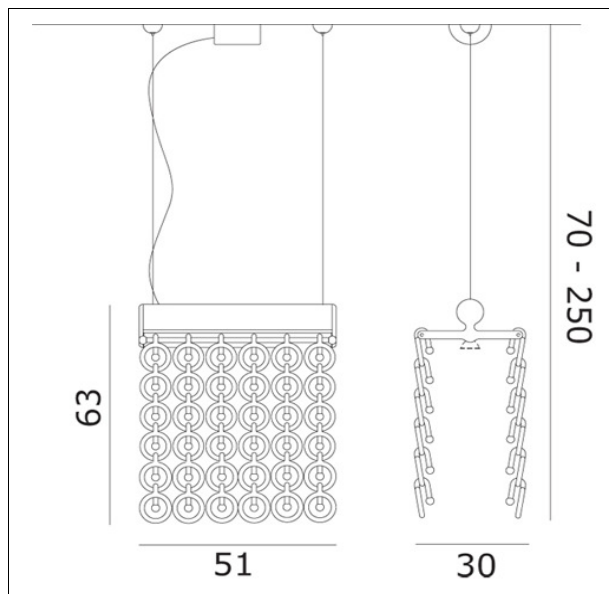

### Apparecchio – Luminaire

Codice articolo – Item Code :	OCHEROS-3
Designer name :	Luca Ferretto
Tipologia di prodotto :	Sospensione
Product typology :	Suspension
Emissione luminosa :	Diretta
Light emission :	Direct

### Dimensioni (cm / Kg / m<sup>3</sup>) – Dimensions

Altezza – Height :	Min 70 ÷ Max 250
Larghezza – Width :	30
Lunghezza – Length :	51
Sporgenza – Projection :	
Diametro – Diameter :	
Peso – Weight :	7,4
Volume :	0,098