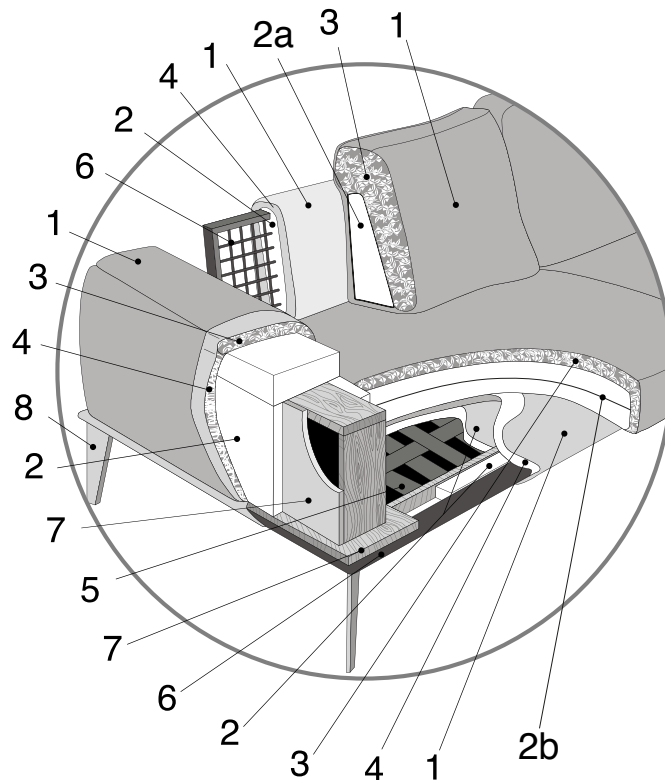

cierre

living in leather

aida a/ divano
scheda prodotto

aida a/ sofa
product details

composizione

- 1_rivestimento
- 2_imbottitura della struttura in poliuretano espanso a densità differenziata da 30 a 110 kg/m³, tipi di materiale 4
- 2a_imbottitura dello schienale in poliuretano espanso a densità 25 kg/m³
- 2b_imbottitura della seduta in poliuretano espanso a densità 35EM e AT35 kg/m³, tipi di materiale 2
- 3_imbottitura in piuma d'oca sterilizzata anallergica
- 4_imbottitura in falda acrilica
- 5_nastri elastici
- 6_struttura in ferro
- 7_struttura in multistrati di pioppo
- 8_piede in ferro cromato