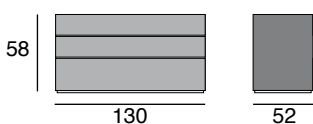

design: Pietro Occhetto

settimino

comò

comodino basso
con 2 cassetti

comodino basso
con 1 cassetto

Tutta la collezione Square è fatta in pannello di fibre di legno con profili e maniglie in alluminio colore argento o bronzo, rivestito in pelle scelta dalle mazzette di riferimento della collezione Cierre. I cassetti sono stati montati su guide con rientro frenato. I piedi sono in plastica cromata lucida. Negli elementi rivestiti in pelle è possibile fornire su richiesta un top in vetro trasparente a protezione.