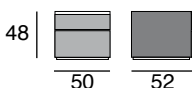

design: Pietro Occhetto

settimino

comò

comodino basso
con 2 cassetti

comodino basso
con 1 cassetto

Tutta la collezione Square è fatta in pannello di fibre di legno con profili e maniglie in alluminio colore argento o bronzo, rivestito in pelle scelta dalle mazzette di riferimento della collezione Cierre. I cassetti sono stati montati su guide con rientro frenato. I piedi sono in plastica cromata lucida. Negli elementi rivestiti in pelle è possibile fornire su richiesta un top in vetro trasparente a protezione.