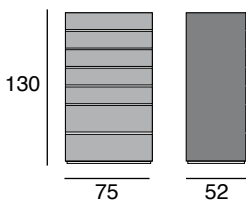

design: Pietro Occhetto

settimino

comò

comodino basso
con 2 cassetti

comodino basso
con 1 cassetto

Tutta la collezione Square è fatta in pannello di fibre di legno con profili e maniglie in alluminio colore argento o bronzo, rivestito in pelle scelta dalle mazzette di riferimento della collezione Cierre. I cassetti sono stati montati su guide con rientro frenato. I piedi sono in plastica cromata lucida. Negli elementi rivestiti in pelle è possibile fornire su richiesta un top in vetro trasparente a protezione.