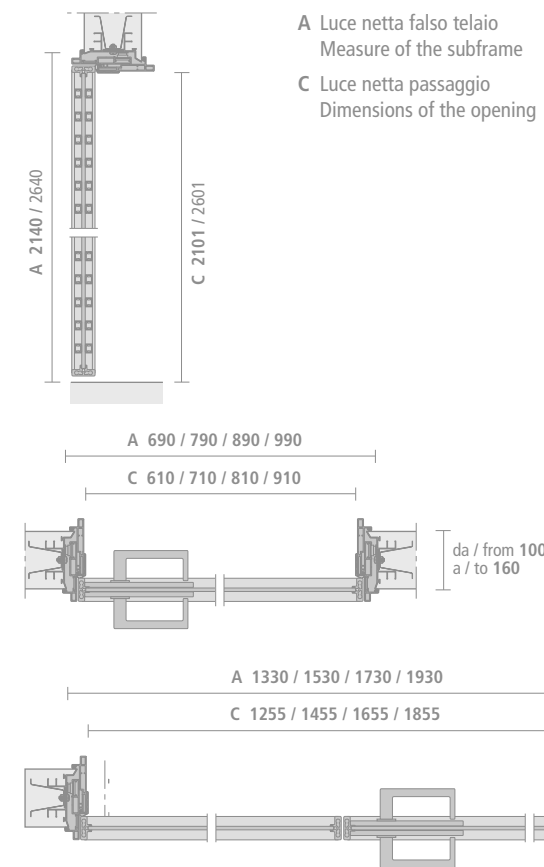

Porta battente slim
Slim swing door