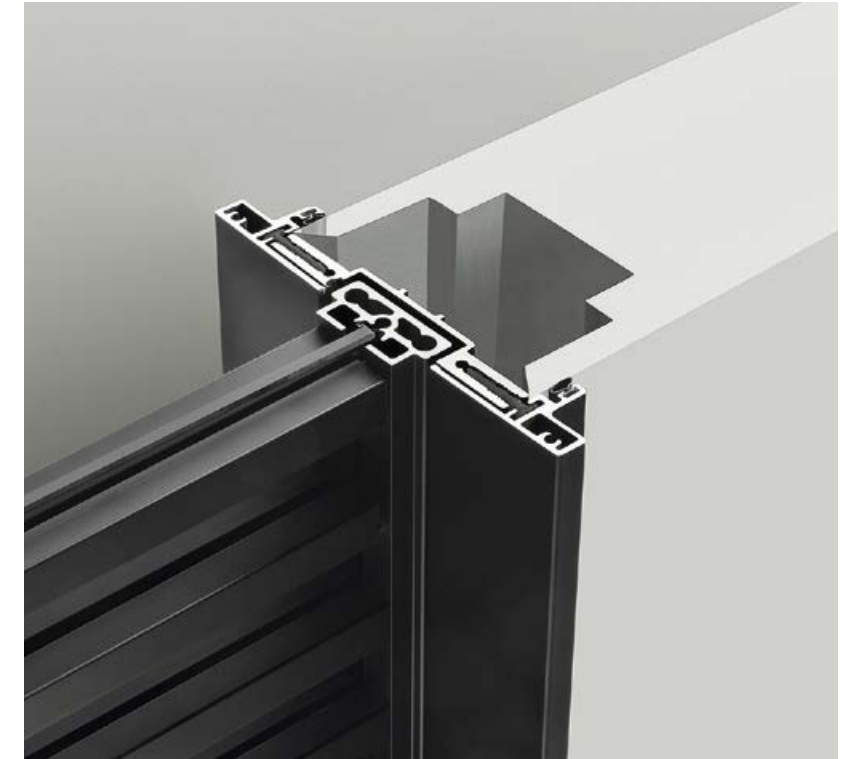

design Giuseppe Bavuso

doors — Even

Even è la porta, in versione battente e scorrevole, che prosegue nell'esplorazione dell'estetica dei traversi orizzontali. Una soluzione introdotta nella collezione Rimadesio dal sistema di porte scorrevoli Stripe, di cui Even rappresenta il completamento stilistico. I traversi sono presenti su entrambi i lati della porta, rendendola perfettamente bifacciale. Pensata per integrarsi esteticamente anche con le porte Spin, Even è caratterizzata dall'esclusiva maniglia integrata nei traversi, nella stessa finitura della struttura. In questa pagina: porta Even nella versione scorrevole slim, caratterizzata dallo stipite di minimo spessore. Struttura alluminio brown e vetro trasparente grigio. Contenitore settimanale Self in vetro laccato opaco melanzana.

Il blocco maniglia esclusivo
The exclusive handle block

In questa pagina: dettaglio del blocco maniglia, nella stessa finitura della struttura e perfettamente integrato nei traversi. Questi ultimi sono dotati di sistema ad incastro che ne permette la rimozione ed il riposizionamento con estrema semplicità, per facilitare al massimo le operazioni di pulizia. Even è dotata dell'esclusiva serratura magnetica brevettata Rimadesio ed è disponibile nella versione con nottolino di chiusura oppure con chiave.

Even
Porta battente
Swing door

Porta battente slim
Slim swing door

Porta scorrevole per controlelai a scomparsa
Sliding door in the wall

Porta scorrevole slim per controlelai Scigno® Essential e Eclipse® Syntesis® line
Slim pocket door for systems "Essential" by Scigno® and "Syntesis® line" by Eclipse