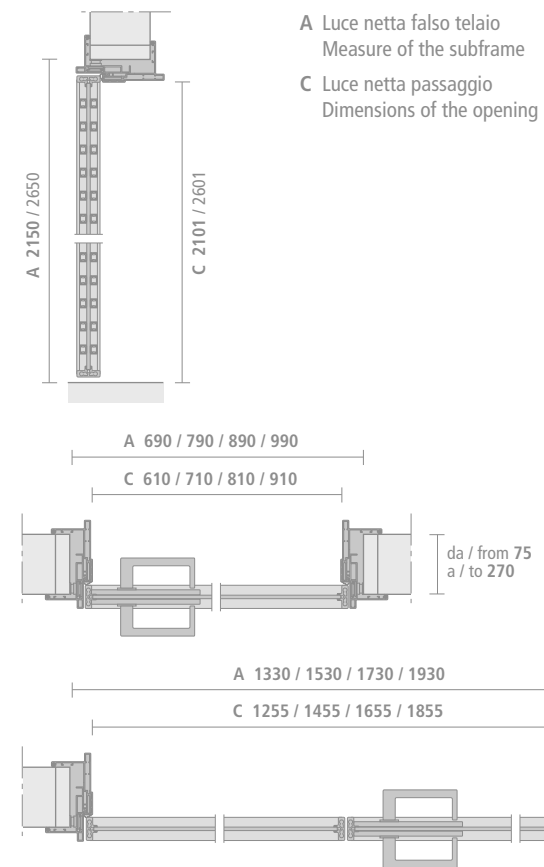

Even
Porta battente
Swing door