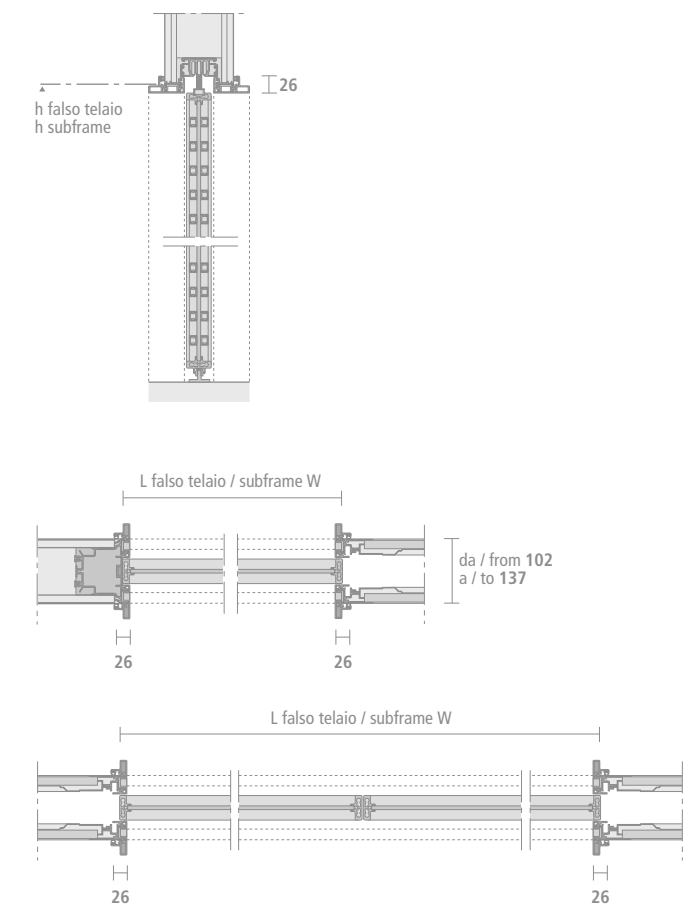

Even está disponible también en la versión doble, realizada siempre a medida. El panel fijo es previsto sólo en la versión sin transversales: otro punto de contacto estético con las puertas Spin. En esta página: puerta doble Even en la versión batiente slim, estructura en aluminio brown y cristal transparente gris.

Even
Porta battente
Swing door

Porta battente slim
Slim swing door

Porta scorrevole per controlelai a scomparsa
Sliding door in the wall

Porta scorrevole slim per controlelai Scigno® Essential e Eclipse® Syntesis® line
Slim pocket door for systems "Essential" by Scigno® and "Syntesis® line" by Eclipse