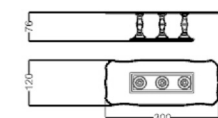

PALAZZO DUCALE 72

DISEGNO REFLEX

mc kg

Tavolo pranzo con basi ad elementi in cristallo. Zoccolo in vetro extrachiaro a specchio con bordo in acciaio supersilver. Piano in vetro extrachiaro sp. 19mm sagomato. Impianto luce LED con batteria per ogni base.

MISURE STANDARD/STANDARD SIZE/STANDARDGRÖSSEN/MESURES STANDARDS

3 basi / 3 legs / 3 Basis / 3 bases

300 x 120 x 76 h

MISURE STANDARD/STANDARD SIZE/STANDARDGRÖSSEN/MESURES STANDARDS

4 basi / 4 legs / 4 Basis / 4 bases

400 x 120 x 76 h

MISURE STANDARD/STANDARD SIZE/STANDARDGRÖSSEN/MESURES STANDARDS

5 basi / 5 legs / 5 Basis / 5 bases

500 x 120 x 76 h

MISURE STANDARD/STANDARD SIZE/STANDARDGRÖSSEN/MESURES STANDARDS

7 basi / 7 legs / 7 Basis / 7 bases