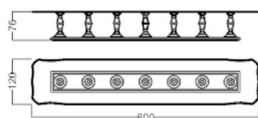

Table repas avec base à elements en cristal. Socle en miroir extra clair avec bords en acier supersilver. Plateau en verre extra clair ép. 19mm bords profilés. Eclairage LED à batterie pour chaque base.

MISURE STANDARD/STANDARD SIZE/STANDARDGRÖSSEN/MESURES STANDARDS

3 basi / 3 legs / 3 Basis / 3 bases

300 x 120 x 76 h

MISURE STANDARD/STANDARD SIZE/STANDARDGRÖSSEN/MESURES STANDARDS

4 basi / 4 legs / 4 Basis / 4 bases

400 x 120 x 76 h

MISURE STANDARD/STANDARD SIZE/STANDARDGRÖSSEN/MESURES STANDARDS

5 basi / 5 legs / 5 Basis / 5 bases

500 x 120 x 76 h

MISURE STANDARD/STANDARD SIZE/STANDARDGRÖSSEN/MESURES STANDARDS

7 basi / 7 legs / 7 Basis / 7 bases