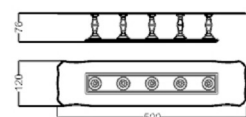

Table repas avec base à elements en cristal. Socle en miroir extra clair avec bords en acier supersilver. Plateau en verre extra clair ép. 19mm bords profilés. Eclairage LED à batterie pour chaque base.

MISURE STANDARD/STANDARD SIZE/STANDARDGRÖSSEN/MESURES STANDARDS

3 basi / 3 legs / 3 Basis / 3 bases

300 x 120 x 76 h

MISURE STANDARD/STANDARD SIZE/STANDARDGRÖSSEN/MESURES STANDARDS

4 basi / 4 legs / 4 Basis / 4 bases

400 x 120 x 76 h

MISURE STANDARD/STANDARD SIZE/STANDARDGRÖSSEN/MESURES STANDARDS

5 basi / 5 legs / 5 Basis / 5 bases

500 x 120 x 76 h

MISURE STANDARD/STANDARD SIZE/STANDARDGRÖSSEN/MESURES STANDARDS

7 basi / 7 legs / 7 Basis / 7 bases