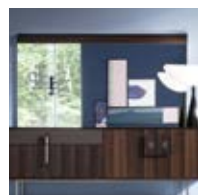

Mod. 9356CH HORIZON - Chandelier

Size: L150 W85 H64 cm
L59" W33½" H25¼"

Mod. 9335M DREAMER - Buffet

Size: L220 D50 H79 cm
L86¾" D19¾" H31"

Mod. 9347SO ZENO - Sofa

Size: L220 D102 H85 SH44 cm
L86¾" D40" H33¾" SH17¼"
L260 D102 H85 SH44 cm
L102" D40" H33¾" SH17"
L300 D102 H85 SH44 cm
L118" D40" H33¾" SH17"