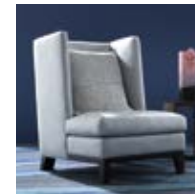

Mod. 9290L LOTUS - Lounge

Size: H79 D100 W73 SH40 AH60 cm
H31" D39¾" W28¾" SH15¾" AH23¾"

Mod. 9235L SEMPRE - Lounge

Size: H109 D99 W84 SH45 cm
H43" D39" W33" SH17¾"

Mod. 9353CL TIME - Console

Size: L180 W45 H70 cm
L70¾" W17¾" H31½"