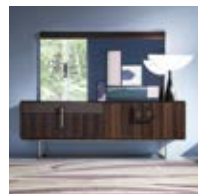

Mod. 9356CH HORIZON - Chandelier

Size: L150 W85 H64 cm
L59" W33½" H25¼"

Mod. 9335M DREAMER - Buffet

Size: L220 D50 H79 cm
L86¾" D19¾" H31"

Mod. 9347SO ZENO - Sofa

Size: L220 D102 H85 SH44 cm
L86¾" D40" H33¾" SH17¼"
L260 D102 H85 SH44 cm
L102" D40" H33¾" SH17"
L300 D102 H85 SH44 cm
L118" D40" H33¾" SH17"