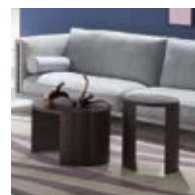

Mod. 9352CT TENDENCE - Coffee table

Size: Ø120 H45 cm - Ø70 H40 cm
Ø47¼" H17¾" - Ø27½" H15¾"
Ø60 H40 cm - Ø40 H50 cm
Ø23½" H15¾" - Ø15¾" H19¾"