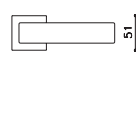

M225RB8B
M225RY8B