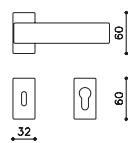

M225RSB8B

M225VB8B
M225VY8B