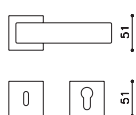

Arc

Rodolfo Dordoni 2010

M225B

rosetta bassa/low rosette

C225

K225B

ottone/brass

CR cromo lucido/bright chrome

CO cromo satinato/satin chrome

M225RB8B
M225RY8B

M225RSB8B

M225VB8B
M225VY8B

M225VSB8B

C225

K225B

K225P