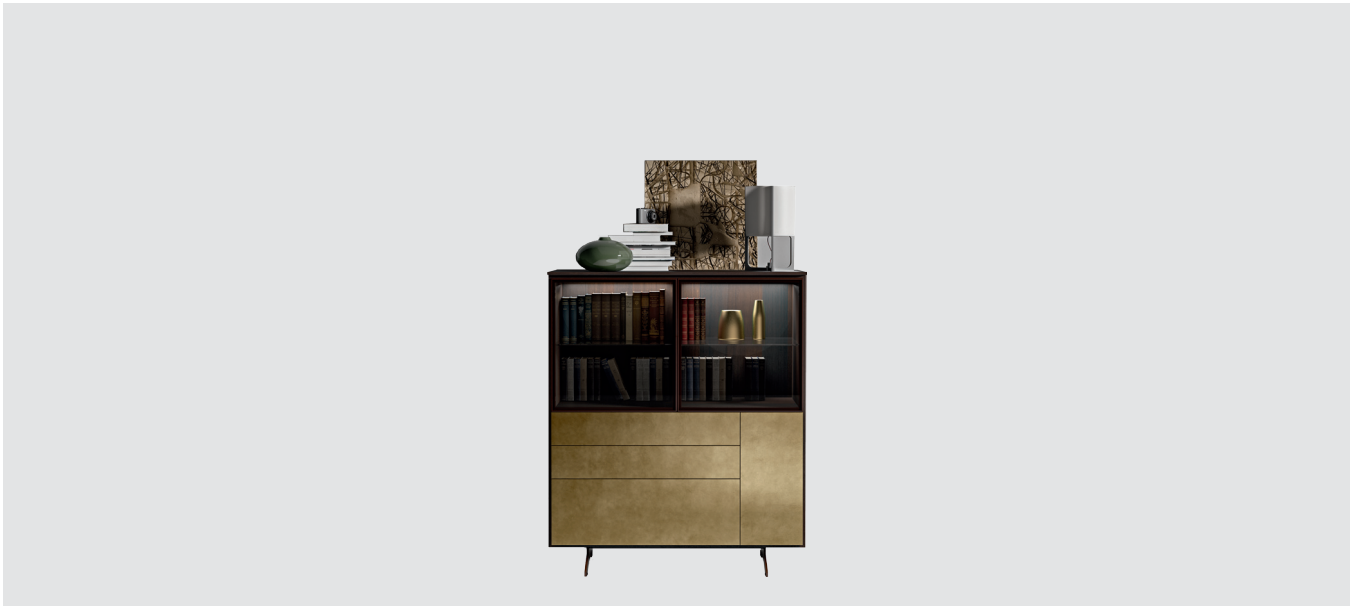

Open / CrJ

Madie/ Sideboard

2003

Nella profondità 469mm e in 5 altezze 240, 320, 480, 640 e 960mm rifiniti dall'elegante top da 15 o 30mm in legno o da 6mm in vetro, possono essere fissate a muro e appoggiate sugli zoccoli regolabili.

They are available in the depth 469mm and in 5 heights: 240, 320, 480, 640 and 960mm. They are finished with the elegant 15mm or 30mm wooden top or the 6mm glass top, they can be fixed to the wall and resting on the adjustable baseboard.