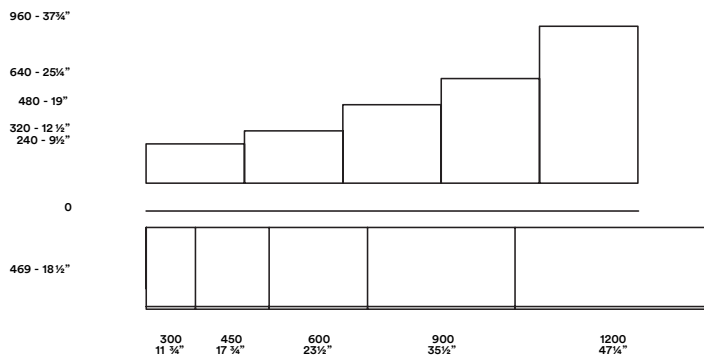

Dimensioni / Dimensions