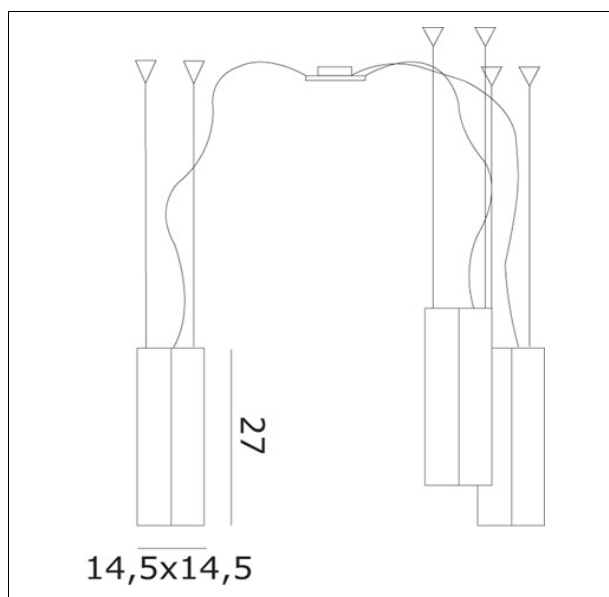

OCARROS30
Carré S3PD sospensione decentrata

Apparecchio – Luminaire

Codice articolo – Item Code :	OCARROS30
Designer name :	Francesco dei Rossi
Tipologia di prodotto :	Sospensione
Product typology :	Suspension
Emissione luminosa :	Diretta/Indiretta
Light emission :	Direct/Indirect

Montatura – Frame

Finitura :	Cromo satinato
Finishing :	Satined chromed

Vetro – Glass

Colore - Colour :	Bianco satinato
Colore - Colour :	Satined white

Dimensioni (cm / Kg / m³) – Dimensions

Altezza – Height :	27
Larghezza – Width :	14,5
Lunghezza – Length :	14,5
Sporgenza – Projection :	
Diametro – Diameter :	
Peso – Weight :	5,90
Volume :	0,105

Note

Cavo elettrico 200 cm Cables length 200 cm

Lampadine – Bulbs

Tipo e codice ILCOS :	Alogena chiara HSGST/C/UB
Type :	Clear halogen
Quantità – Quantity :	3
Attacco – Base :	E27
Potenza (Watt) – Power :	70
Durata lampada (hr) – Bulb life :	2000
Tensione (Volt) – Voltage :	220-250