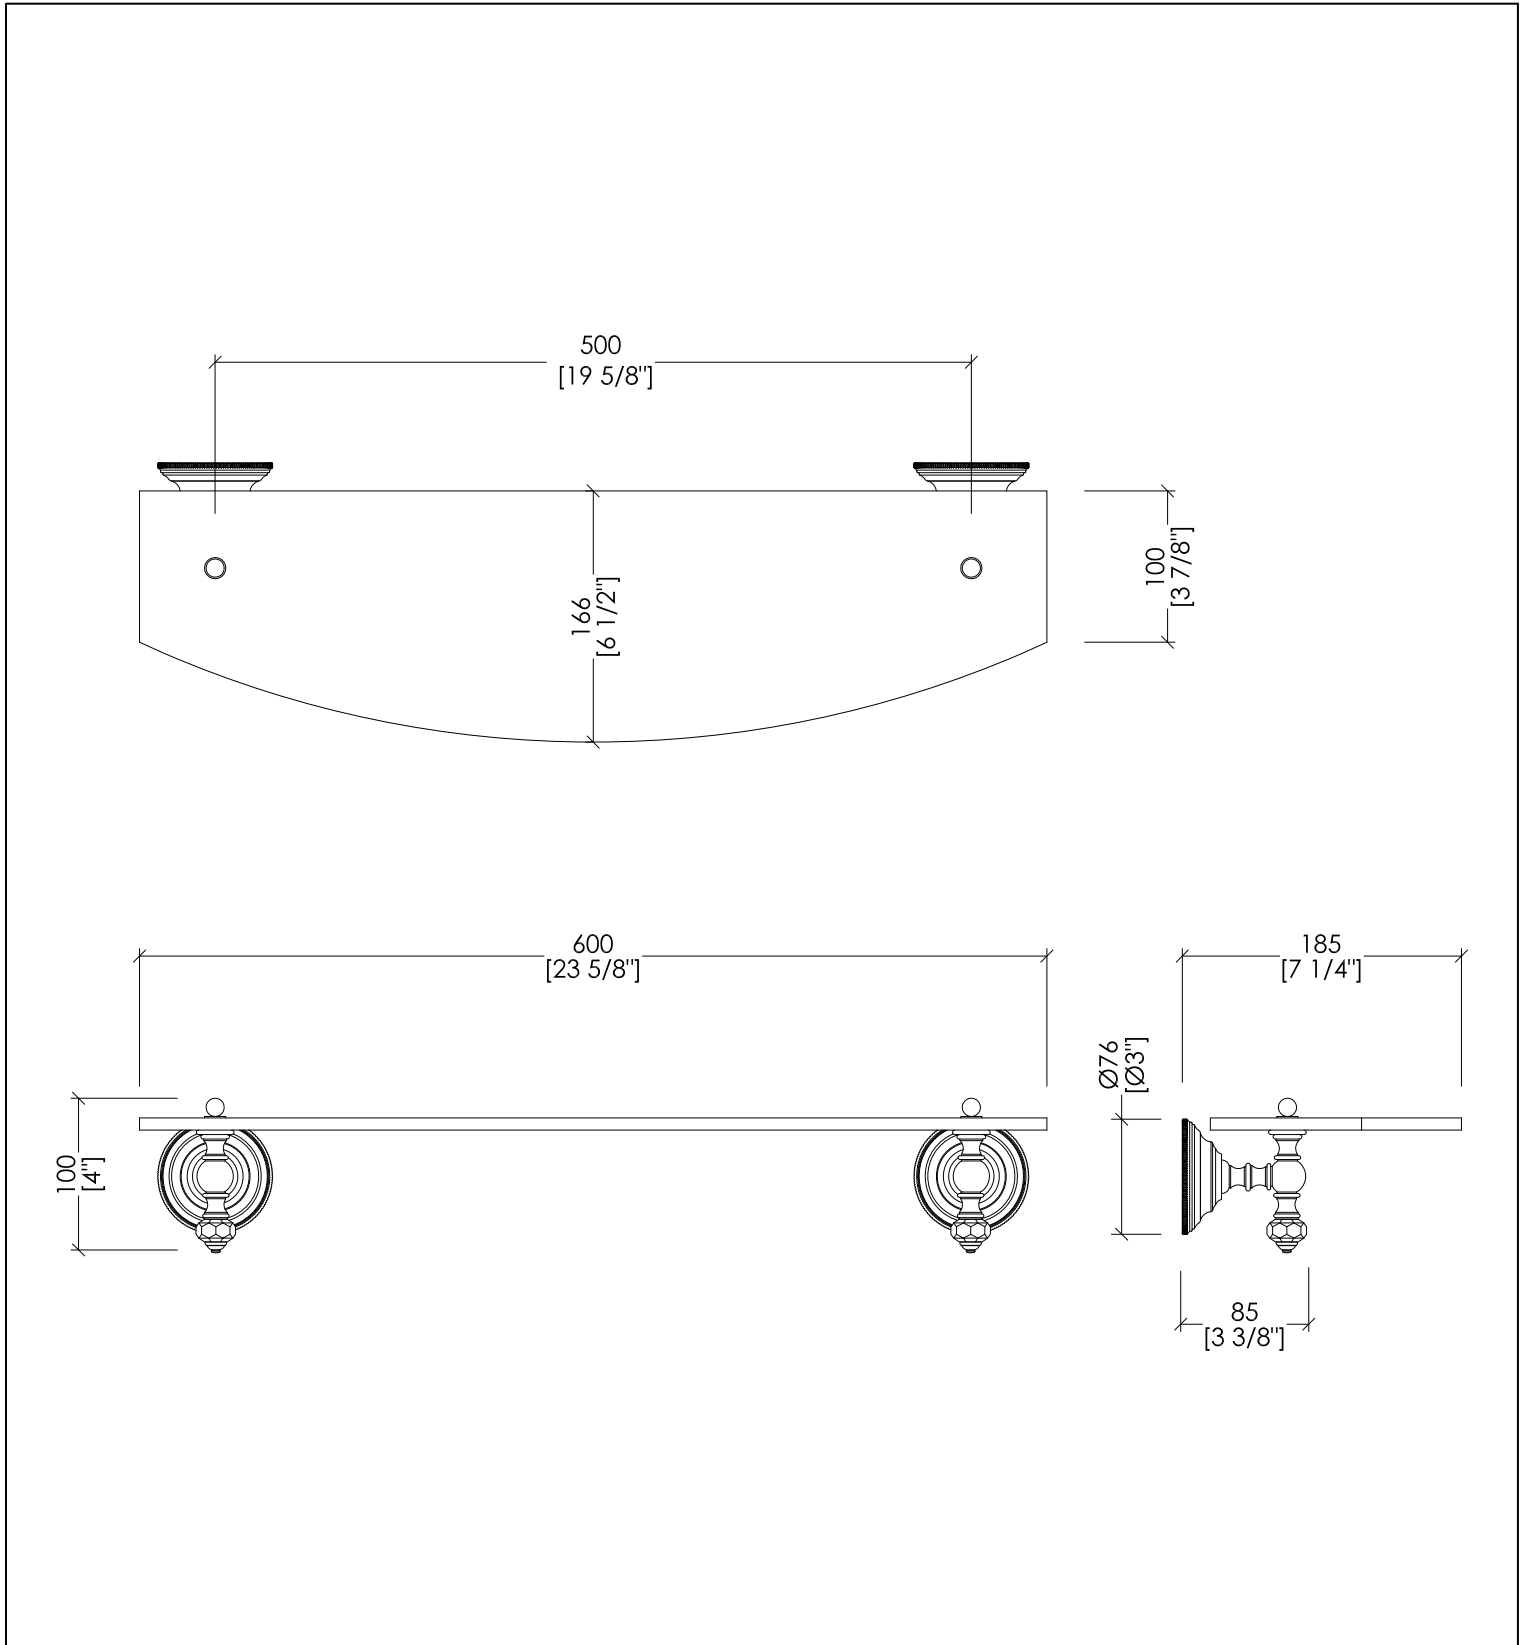

Devon&Devon

GEMSTONE

GEM710CR; GEM710NK

- MENSOLA IN CRISTALLO
- MATERIALE: ottone e cristallo trasparente
- FINITURA: cromo o nickel lucido
- TOLLERANZA: ± 2 %

- GLASS SHELF
- MATERIAL: brass and transparent crystal
- FINISH: chrome or polished nickel
- TOLLERANCE: ± 2 %

N.B. Tutte le misure sono in millimetri/pollici. Questo disegno è di proprietà Devon&Devon. Non può essere riprodotto o trasmesso a terzi senza autorizzazione.

N.B. All measurements are in millimetres/inch. This drawing is property of Devon&Devon. It may not be reproduced or transmitted to third parties without authorization.