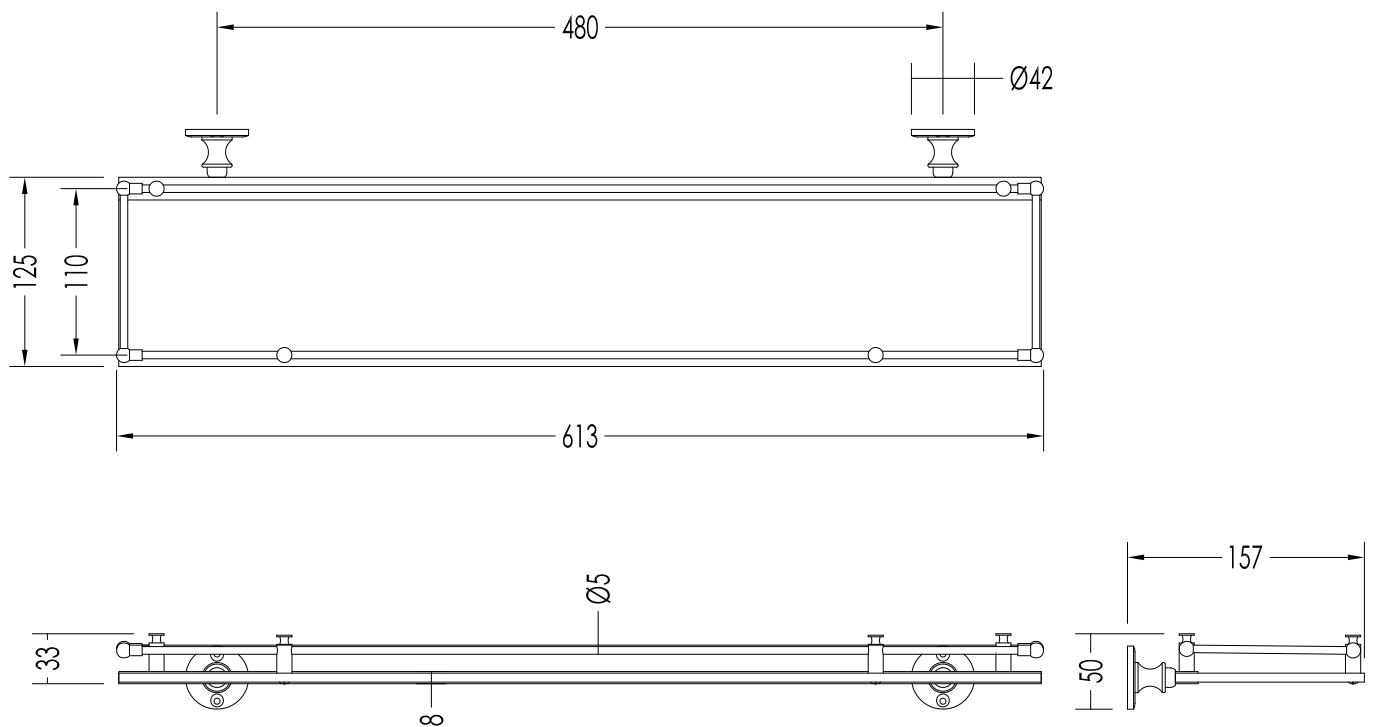

## FIRST CLASS

DD33024CR; DD33024OT; DD33024NKS

- MENSOLA IN CRISTALLO CON BORDO
- MATERIALE: ottone e cristallo
- FINITURA: cromo, oro chiaro o nickel lucido
- TOLLERANZA:  $\pm 2\%$

**N.B.** Tutte le misure sono in millimetri. Questo disegno è di proprietà Devon&Devon.  
Non può essere riprodotto o trasmesso a terzi senza autorizzazione.

- GLASS SHELF WITH BORDER
- MATERIAL: brass and crystal
- FINISH: chrome, light gold or polished nickel
- TOLLERANCE:  $\pm 2\%$

**N.B.** All measurements are in millimetres. This drawing is property of Devon&Devon.  
It may not be reproduced or transmitted to third parties without authorization.