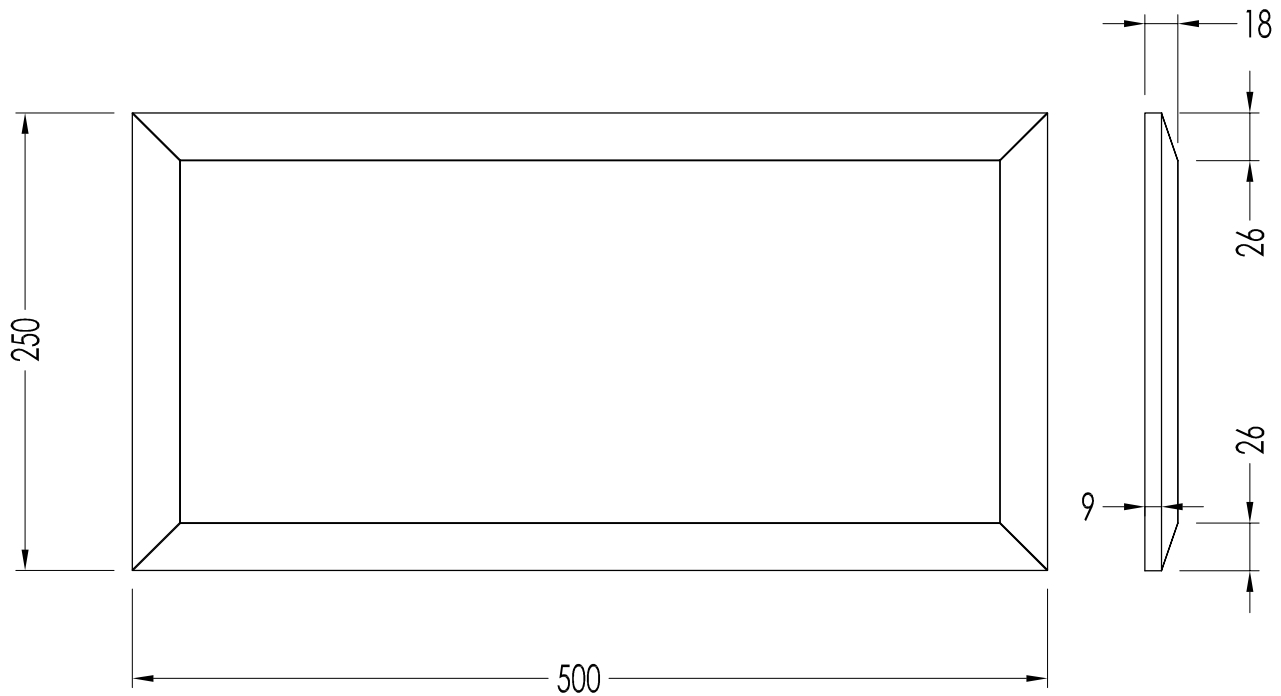

Devon&Devon

PITTI

PITTI2550DBI; PITTI2550DGB

- ▶ MATERIALE: pasta bianca
- ▶ COLORI DISPONIBILI: white o grey beige
- ▶ TOLLERANZA: ± 1 mm
- ▶ CONFEZIONE: mm 535x260x85H - 4 pz.
- ▶ PESO TOTALE: 14.85 Kg

N.B. Tutte le misure sono in millimetri. Questo disegno è di proprietà Devon&Devon. Non può essere riprodotto o trasmesso a terzi senza autorizzazione.

- ▶ MATERIAL: white clay
- ▶ AVAILABLE COLOURS: white or grey beige
- ▶ TOLERANCE: ± 1 mm
- ▶ PACKAGING: mm 535x260x85H - 4 pcs.
- ▶ TOTAL WEIGHT: 14.85 Kg

- ▶ MATERIALE: pasta bianca
- ▶ COLORI DISPONIBILI: white o grey beige
- ▶ TOLLERANZA: ± 1 mm
- ▶ CONFEZIONE: mm 535x260x85H - 6 pz.
- ▶ PESO TOTALE: 14.85 Kg

N.B. Tutte le misure sono in millimetri. Questo disegno è di proprietà Devon&Devon. Non può essere riprodotto o trasmesso a terzi senza autorizzazione.

- ▶ MATERIAL: white clay
- ▶ AVAILABLE COLOURS: white or grey beige
- ▶ TOLERANCE: ± 1 mm
- ▶ PACKAGING: mm 535x260x85H - 6 pcs.
- ▶ TOTAL WEIGHT: 14.85 Kg

N.B. All measurements are in millimetres. This drawing is property of Devon&Devon. It may not be reproduced or transmitted to third parties without authorization.