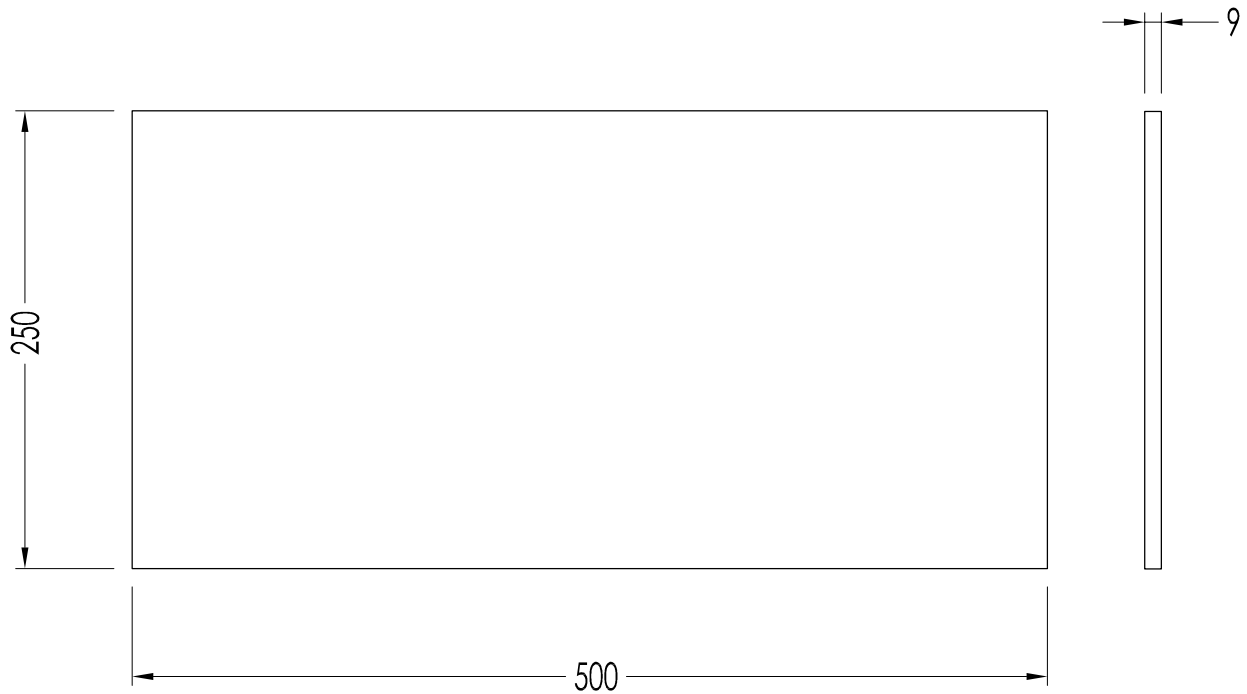

Devon&Devon

PITTI

PITTI2550PLBI; PITTI2550PLGB

- MATERIALE: pasta bianca
- COLORI DISPONIBILI: white o grey beige
- TOLLERANZA: ± 1 mm
- CONFEZIONE: mm 535x260x85H - 6 pz.
- PESO TOTALE: 14.85 Kg

N.B. Tutte le misure sono in millimetri. Questo disegno è di proprietà Devon&Devon. Non può essere riprodotto o trasmesso a terzi senza autorizzazione.

- MATERIAL: white clay
- AVAILABLE COLOURS: white or grey beige
- TOLERANCE: ± 1 mm
- PACKAGING: mm 535x260x85H - 6 pcs.
- TOTAL WEIGHT: 14.85 Kg

N.B. All measurements are in millimetres. This drawing is property of Devon&Devon. It may not be reproduced or transmitted to third parties without authorization.