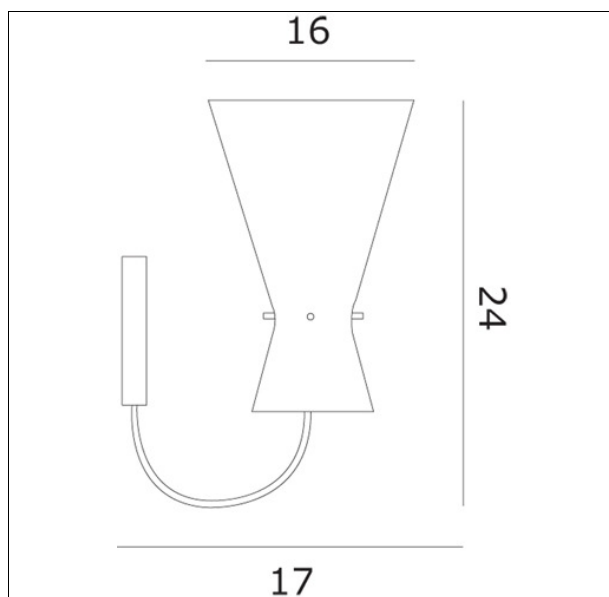

MEMEMOOA-0
Memory A parete

Apparecchio – Luminaire

Codice articolo – Item Code : MEMEMOOA-0

Designer name : Lucio de Majo

Tipologia di prodotto : Parete

Product typology : Wall lamp

Emissione luminosa : Diretta/Indiretta

Colore - Colour : Satined: white, amber clear, frosted with clear edges, frosted with satined edges

Dimensioni (cm / Kg / m³) – Dimensions

Altezza – Height : 24

Larghezza – Width : 16

Lunghezza – Length :

Sporgenza – Projection : 18

Diametro – Diameter :

Peso – Weight : 2,40

Volume : 0,052

Note

Lampadine – Bulbs

Tipo e codice ILCOS : Alogena chiara HSGSA/C/UB

Type : Clear halogen

Quantità – Quantity : 1

Attacco – Base : E27

Potenza (Watt) – Power : 75

Durata lampada (hr) – Bulb life : 2000

Tensione (Volt) – Voltage : 220-250