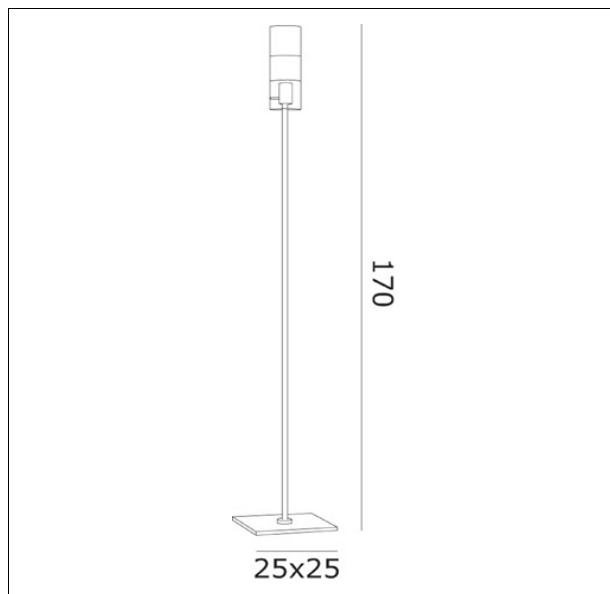

### Apparecchio – Luminaire

Codice articolo – *Item Code* : OXILOOR10/11

Designer *name* : Ufficio Stile de Majo

Tipologia di prodotto : Terra

*Product typology* : Floor lamp

Emissione luminosa : Diretta/Indiretta

### Dimensioni (cm / Kg / m<sup>3</sup>) – Dimensions

Altezza – *Height* : 170

Larghezza – *Width* : 25

Lunghezza – *Length* : 25

Sporgenza – *Projection* :

Diametro – *Diameter* :

Peso – *Weight* : 10,00

Volume : 0,089