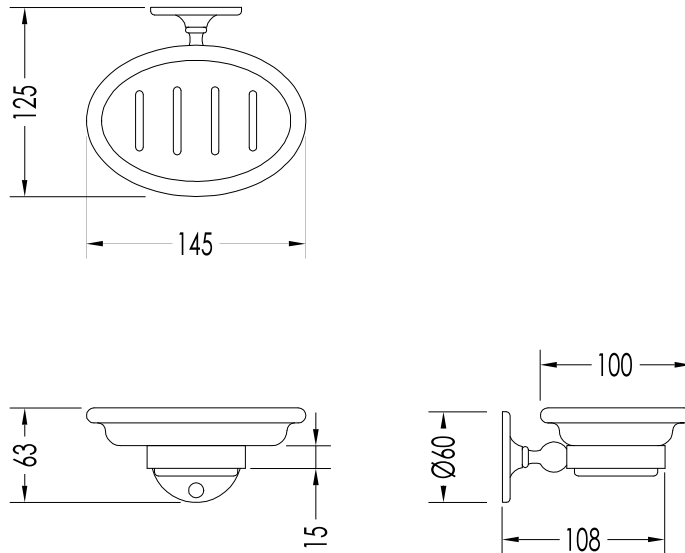

Devon&Devon

CAVENDISH

WM01CR; WM01; WM01NKS

- ▶ PORTA SAPONE
- ▶ MATERIALE: ottone e ceramica bianca
- ▶ FINITURA: cromo, oro chiaro o nickel lucido
- ▶ TOLLERANZA: $\pm 2\%$

N.B. Tutte le misure sono in millimetri. Questo disegno è di proprietà Devon&Devon.
Non può essere riprodotto o trasmesso a terzi senza autorizzazione.

- ▶ SOAP DISH
- ▶ MATERIAL: brass and white ceramic
- ▶ FINISH: chrome, light gold or polished nickel
- ▶ TOLLERANCE: $\pm 2\%$

N.B. All measurements are in millimetres. This drawing is property of Devon&Devon.
It may not be reproduced or transmitted to third parties without authorization.