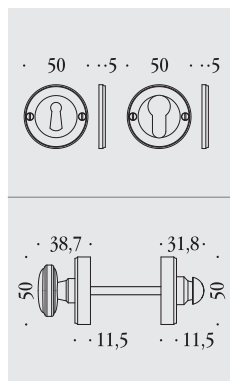

KBA13 P - KBA13 Y
KBA19 BZG 6G

Ottone naturale non verniciato
Natural brass not lacquered

Bronzo non verniciato
Bronze not lacquered

Argento naturale non verniciato
Natural silver not lacquered