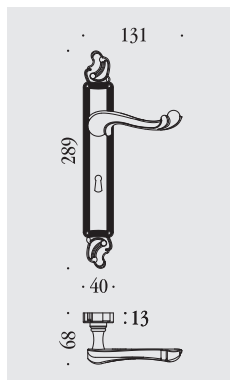

Barocco

maniglie per porta su placca e rosetta
door handles on plate and on rose

materiale: ottone
material: brass

KBA11 P70
KBA11 P90
KBA11 PY85

Ottone naturale non verniciato
Natural brass not lacquered

Bronzo non verniciato
Bronze not lacquered

Argento naturale non verniciato
Natural silver not lacquered