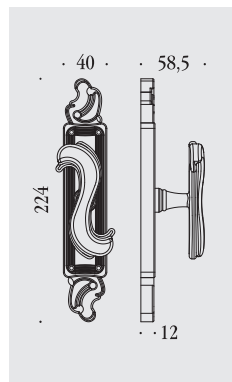

Barocco

*maniglie per finestra e per dreh-kipp
window and dreh-kipp handles*

*materiale: ottone
material: brass*

KBA12

Ottone naturale non verniciato
Natural brass not lacquered

Bronzo non verniciato
Bronze not lacquered

Argento naturale non verniciato
Natural silver not lacquered