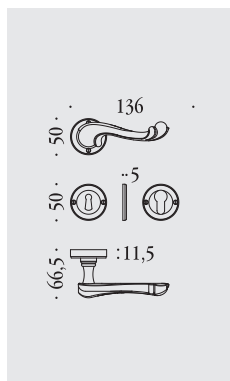

KBA11 R
KBA11 RY

Ottone naturale non verniciato
Natural brass not lacquered

Bronzo non verniciato
Bronze not lacquered

Argento naturale non verniciato
Natural silver not lacquered