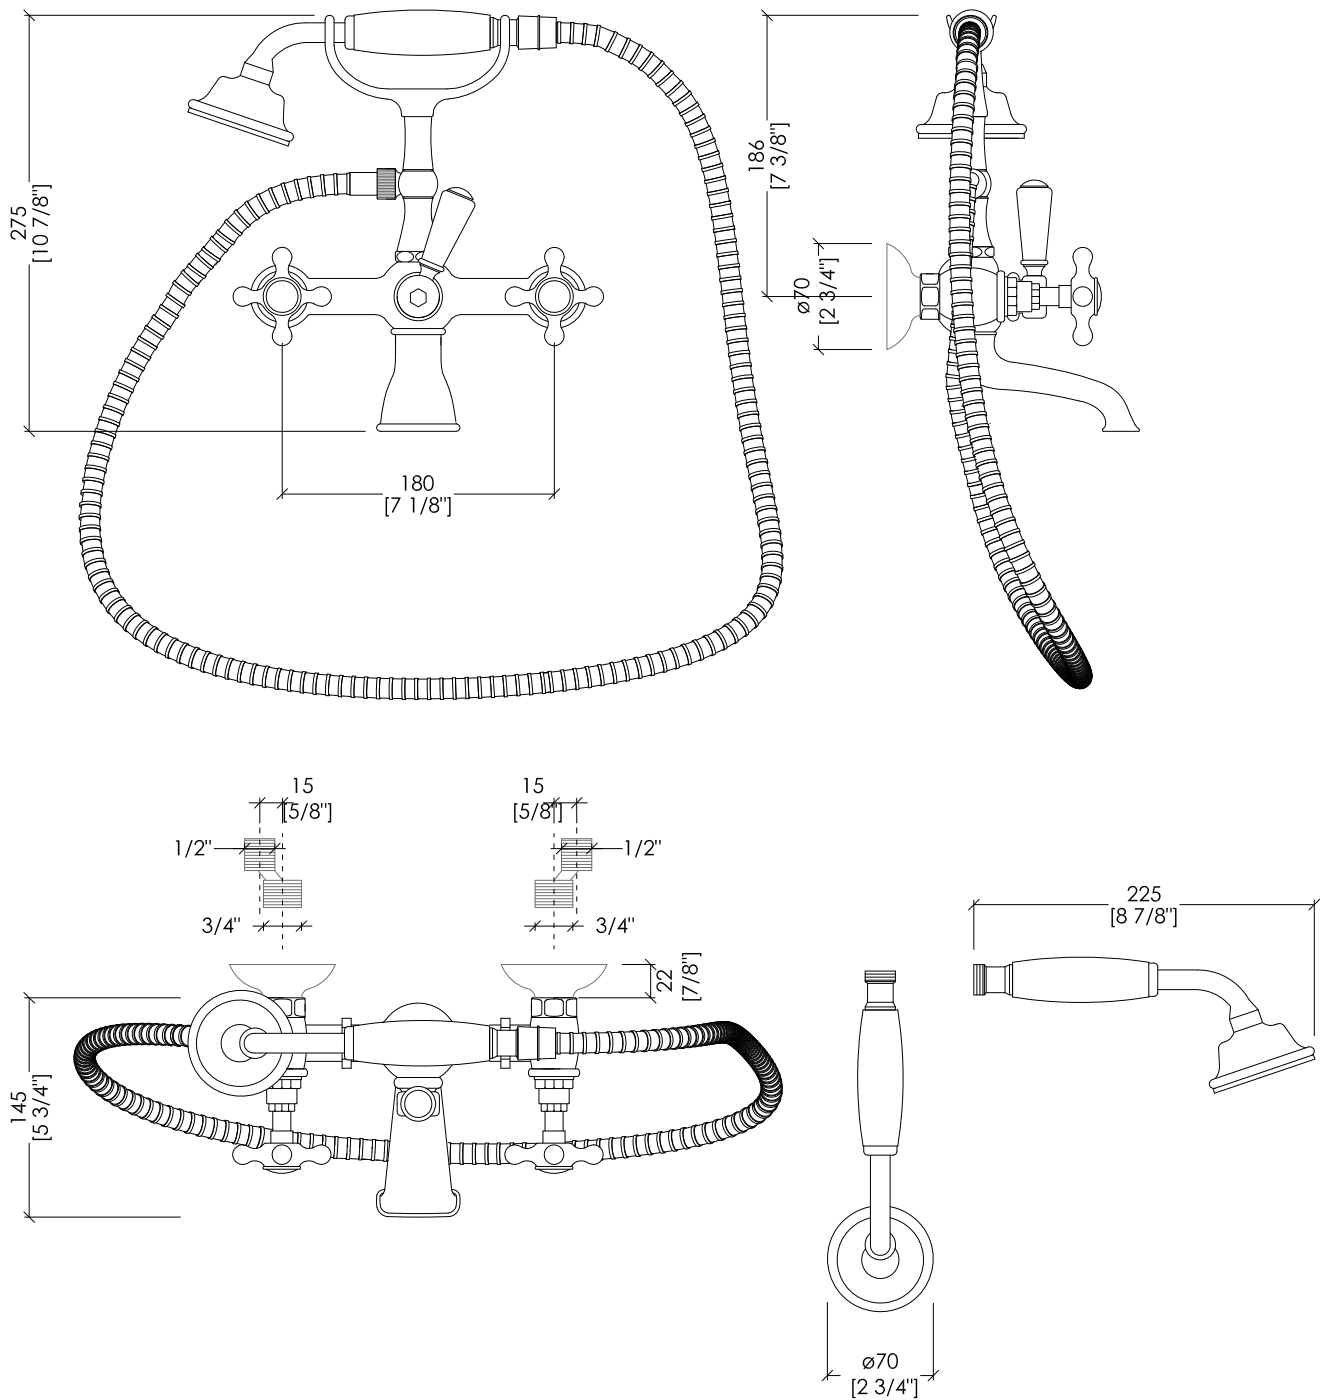

## AUSTIN

UTAU933CR; UTAU933; UTAU933NKS

- ▶ GRUPPO VASCA A MURO CON DOCCETTA E FLESSIBILE
- ▶ MATERIALE: ottone e porcellana bianca
- ▶ FINITURA: cromo, oro chiaro o nickel lucido
- ▶ TOLLERANZA:  $\pm 2\%$
- ▶ DIMENSIONE IMBALLO: mm 280x245x150H
- ▶ PESO: 3.18 Kg

- ▶ BATH AND SHOWER MIXER - WALL MOUNTED WITH HOSE AND HANDSET
- ▶ MATERIAL: brass and white porcelain
- ▶ FINISH: chrome, light gold or polished nickel
- ▶ TOLERANCE:  $\pm 2\%$
- ▶ PACKAGING SIZE: inch 11"x9 5/8"x5 1/8"H
- ▶ WEIGHT: 7.01 Lbs

**N.B.** Tutte le misure sono in millimetri/pollici. Questo disegno è di proprietà Devon&Devon. Non può essere riprodotto o trasmesso a terzi senza autorizzazione.

**N.B.** All measurements are in millimetres/inch. This drawing is property of Devon&Devon. It may not be reproduced or transmitted to third parties without authorization.