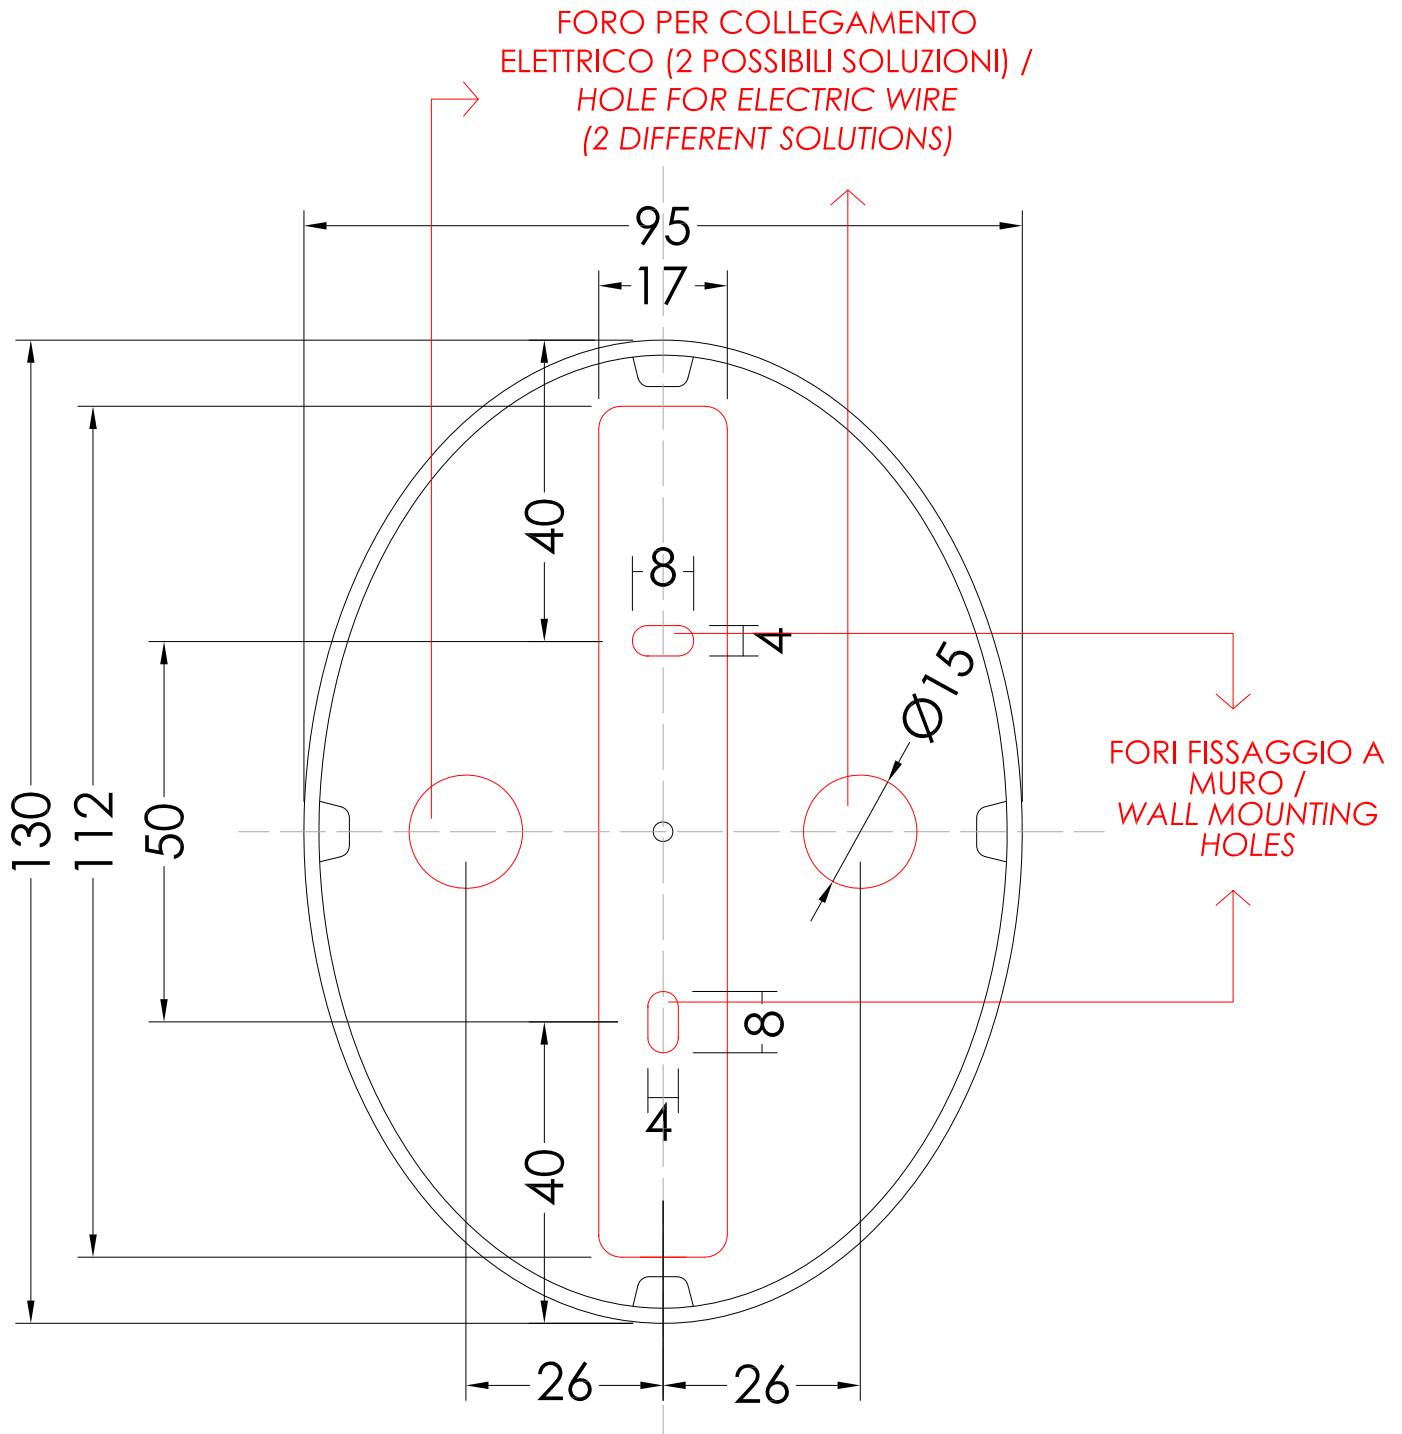

Devon&Devon

JASMINE 3

IP20* TUTTE LE NOSTRE LAMPADA CLASSIFICATE IP20 POSSONO ACQUISIRE LA CLASSIFICAZIONE IP21 ABBINANDOCI L'APPOSITO KIT DI PROTEZIONE (DEKITIP21)

IP20* ALL OUR LAMPS CLASSIFIED IP20 CAN ALSO ACQUIRE THE IP21 CLASSIFICATION BY PURCHASING THE SPECIAL PROTECTION KIT (DEKITIP21)

DEJASMINE3CR; DEJASMINE3OT; DEJASMINE3NKS

- SCHEMA FISSAGGIO LAMPADA
- SCALA: 1:1
- CLASSIFICAZIONE: IP20*
- POTENZA: MAX 40WATT E14 IBC IBT

▶ LE QUOTE NON SONO VINCOLANTI; DEVON&DEVON SI RISERVA DI EFFETTUARE MODIFICHE AI MODELLI.

N.B. Tutte le misure sono in millimetri. Questo disegno è di proprietà Devon&Devon. Non può essere riprodotto o trasmesso a terzi senza autorizzazione.

- FIXING SCHEME LAMP
- SCALE: 1:1
- CLASSIFICATION: IP20*
- POWER: MAX 40WATT E14 IBC IBT

▶ THE DIMENSIONS ARE NON-BINDING; DEVON & DEVON RESERVES THE RIGHT TO MODIFY AND CHANGE ANY OF THEIR PRODUCTS WITHOUT PRIOR NOTICE.

N.B. All measurements are in millimetres. This drawing is property of Devon&Devon. It may not be reproduced or transmitted to third parties without authorization.