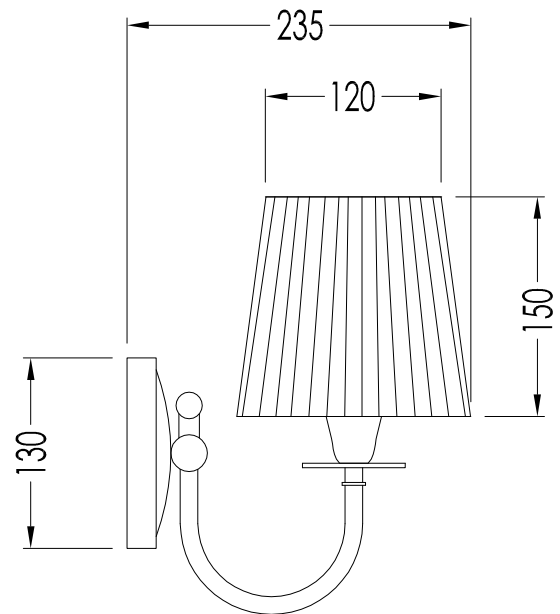

Devon&Devon

JASMINE 3

IP20 * TUTTE LE NOSTRE LAMPADE CLASSIFICATE IP20 POSSONO ACQUISIRE LA CLASSIFICAZIONE IP21 ABBINANDOCI L'APPOSITO KIT DI PROTEZIONE (DEKITIP21)

IP20 * ALL OUR LAMPS CLASSIFIED IP20 CAN ALSO ACQUIRE THE IP21 CLASSIFICATION BY PURCHASING THE SPECIAL PROTECTION KIT (DEKITIP21)

DEJASMINE3CR; DEJASMINE3OT; DEJASMINE3NKS

► **STRUTTURA:**
MATERIALE: ottone
FINITURA: cromo, oro chiaro o nickel lucido
► **CLASSIFICAZIONE:** IP20*
► **POTENZA:** MAX 40WATT E14 IBC IBT
► **DIMENSIONE IMBALLO:** mm 285x255x160H (x2)
► **PESO TOTALE:** 1.09 Kg

► **STRUCTURE:**
MATERIAL: brass
FINISH: chrome, light gold or polished nickel
► **CLASSIFICATION:** IP20*
► **POWER:** MAX 40WATT E14 IBC IBT
► **PACKAGING SIZE:** mm 285x255x160H (x2)
► **TOTAL WEIGHT:** 1.09 Kg

N.B. Tutte le misure sono in millimetri. Questo disegno è di proprietà Devon&Devon. Non può essere riprodotto o trasmesso a terzi senza autorizzazione.

N.B. All measurements are in millimetres. This drawing is property of Devon&Devon. It may not be reproduced or transmitted to third parties without authorization.