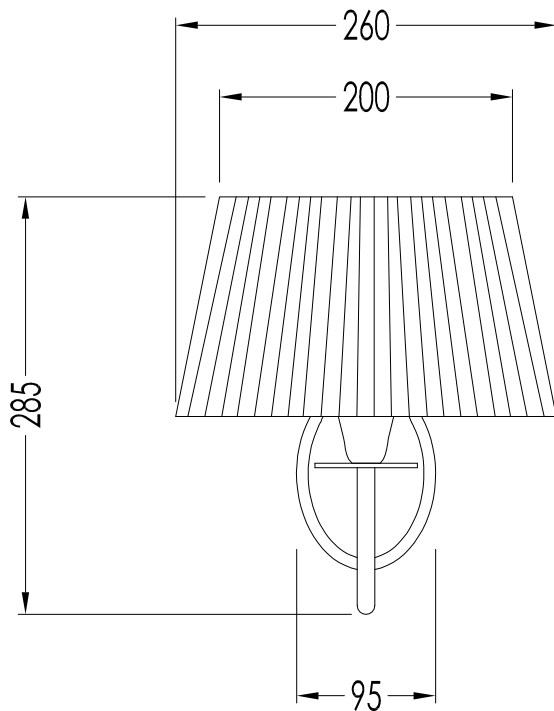

Devon&Devon

JASMINE 3

IP20 * TUTTE LE NOSTRE LAMPADE CLASSIFICATE IP20 POSSONO ACQUISIRE LA CLASSIFICAZIONE IP21 ABBINANDOCI L'APPOSITO KIT DI PROTEZIONE (DEKITIP21)

IP20 * ALL OUR LAMPS CLASSIFIED IP20 CAN ALSO ACQUIRE THE IP21 CLASSIFICATION BY PURCHASING THE SPECIAL PROTECTION KIT (DEKITIP21)

DEJASMINE3CR; DEJASMINE3OT; DEJASMINE3NKS

► **STRUTTURA:**
MATERIALE: ottone
FINITURA: cromo, oro chiaro o nickel lucido
► **CLASSIFICAZIONE:** IP20*
► **POTENZA:** MAX 40WATT E14 IBC IBT
► **DIMENSIONE IMBALLO:** mm 285x255x160H (x2)
► **PESO TOTALE:** 1.09 Kg

► **STRUCTURE:**
MATERIAL: brass
FINISH: chrome, light gold or polished nickel
► **CLASSIFICATION:** IP20*
► **POWER:** MAX 40WATT E14 IBC IBT
► **PACKAGING SIZE:** mm 285x255x160H (x2)
► **TOTAL WEIGHT:** 1.09 Kg

N.B. Tutte le misure sono in millimetri. Questo disegno è di proprietà Devon&Devon. Non può essere riprodotto o trasmesso a terzi senza autorizzazione.

N.B. All measurements are in millimetres. This drawing is property of Devon&Devon. It may not be reproduced or transmitted to third parties without authorization.