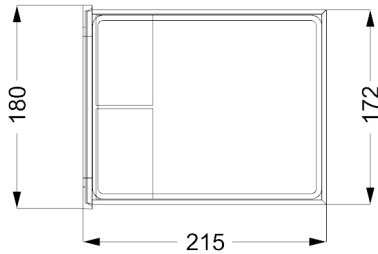

mod.G 180x200 / 200x215x130h

Tessuto / Fabric / Stoff / Tissu
EXTRA Amsterdam

Pelle / Leather / Leder / Cuir
NATURALE - NABUK