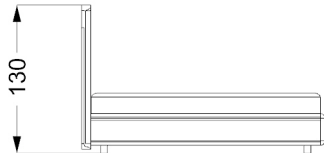

Letto con struttura in legno. Testiera imbottita rivestita in pelle o tessuto con trapuntatura* con cornice sagomata in legno finitura Bronze (100M) con illuminazione LED. Giroletto liscio. Rete non compresa.

Bed with internal wooden structure. Padded headboard upholstered in leather or in fabric with quilting* with shaped wooden frame in Bronze (100M) finish and with LED lighting. Plain bedframe. Slatted support not included.

Bett mit Holzstruktur. Gepolsterte Kopfteil Bezug aus Leder oder aus Stoff mit Steppung* mit Holzrahmen Ausführung Bronze (100M) und LED Licht. Glatte Seiten. Lattenrost nicht imbe-griffen.

Lit avec structure interne en bois. Tête de lit rembourrée et revêtu en cuir ou en tissu avec capi-tonnage* avec cadre en bois profilé en finition Bronze (100M) et éclairage LED. Entourage du lit lisse. Sommier non compris.

MISURE STANDARD/STANDARD SIZE/STANDARDGRÖSSEN/MESURES STANDARDS

Misure: Materasso/esterne / Sizes: mattress/total / Matratzenmasse/Aussenmasse / Mesuresmatelas/extérieures

mod.I 160x200 - mod.Q 153x203 / 180x215x130h

Tessuto / Fabric / Stoff / Tissu
EXTRA Amsterdam

Pelle / Leather / Leder / Cuir
NATURALE - NABUK