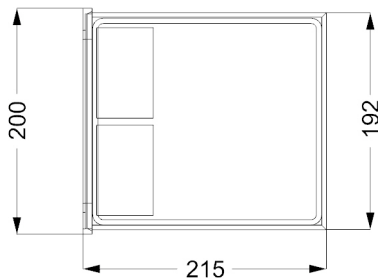

mod.K 200x200 - mod.AK 198x203 / 220x215x130h

Tessuto / Fabric / Stoff / Tissu
EXTRA Amsterdam

Pelle / Leather / Leder / Cuir
NATURALE - NABUK