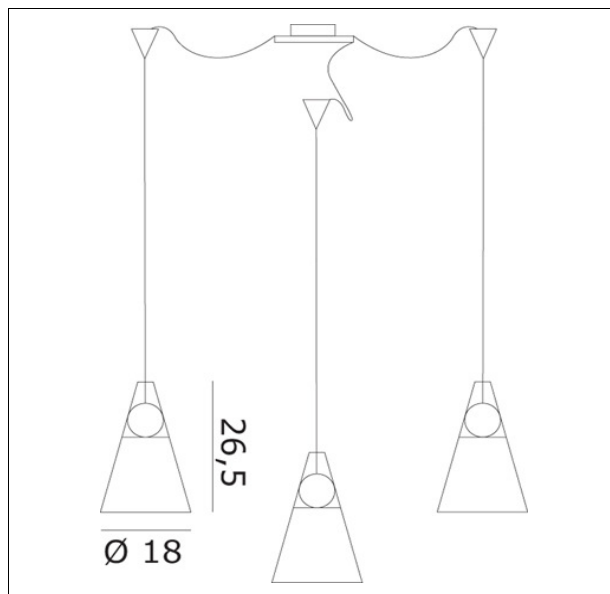

Apparecchio – Luminaire

Codice articolo – Item Code :	OGEMMOSD-3
Designer name :	Giovanni Barbato
Tipologia di prodotto :	Sospensione
Product typology :	Suspension
Emissione luminosa :	Diretta/Indiretta
Light emission :	Direct/Indirect

Montatura – Frame

Finitura :	Cromo
Finishing :	Chrome

Vetro – Glass

Colore - Colour :	Cono: cristallo sabbato, cristallo Sfera: blu, rossa, bianca, cristallo
Colore - Colour :	Diffuser: clear frosted shade, clear glass Wired ball: blue, red, white, clear

Dimensioni (cm / Kg / m³) – Dimensions

Altezza – Height :	26,5
Larghezza – Width :	
Lunghezza – Length :	
Sporgenza – Projection :	
Diametro – Diameter :	18
Peso – Weight :	5,50
Volume :	0,140

Note

Cavo elettrico 200 cm Cables length 200 cm

Lampadine – Bulbs

Tipo e codice ILCOS :	Alogena chiara HSGSA/C
Type :	Clear halogen
Quantità – Quantity :	1
Attacco – Base :	E27
Potenza (Watt) – Power :	70
Durata lampada (hr) – Bulb life :	2000
Tensione (Volt) – Voltage :	220-250

Tipo e codice ILCOS :	Alogena PAR30 HAGS/UB
Type :	Halogen PAR30
Quantità – Quantity :	1
Attacco – Base :	PAR30
Potenza (Watt) – Power :	75
Durata lampada (hr) – Bulb life :	2000
Tensione (Volt) – Voltage :	220-250

Tipo e codice ILCOS :	Fluorescente FBT
Type :	Fluorescent
Quantità – Quantity :	1
Attacco – Base :	E27
Potenza (Watt) – Power :	15
Durata lampada (hr) – Bulb life :	20000
Tensione (Volt) – Voltage :	220-250