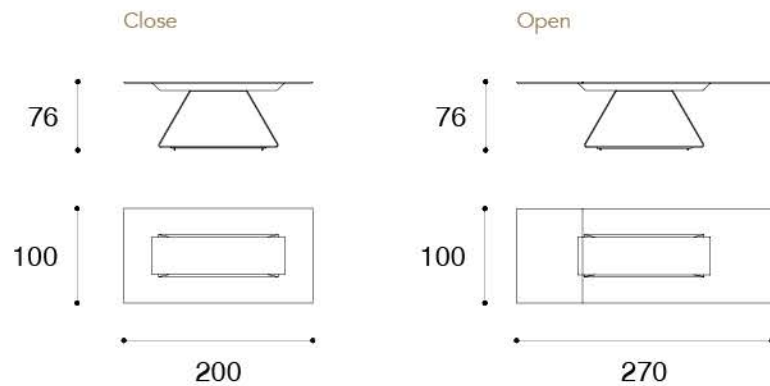

TAVOLO OH 72 Fisso

OH TABLE 72 Fix

Design - TULCZINSKY

PIANO / TOP 1

Vetro Marmo / Marble glass
 sp./thick 10+4 mm
 FILO WING

Vetro / Glass
 sp./thick 10+4 mm
 FILO WING

BASAMENTO / BASE 2

TAVOLO OH 72 Allungabile

OH TABLE 72 Extendable

Design - TULCZINSKY

Con il tavolo OH si continua l'ampliamento della collezione OH presentata al salone del mobile 2018. Un tavolo che trae spunto dal trapezio geometrico con linee semplici dal profilo minimale. Il basamento è realizzato in ferro piegato e saldato, disponibile nelle finiture metalliche Reflex. Il tavolo OH può essere fisso e allungabile. Il sistema di allunghe brevettato Reflex presenta un meccanismo monodirezionale innovativo che permette con un solo movimento di allungare il piano attraverso un'unica allunga. Il piano è disponibile in vetro marmo.

The OH dining table continues the OH collection presented at the Salone del Mobile 2018. A table inspired by the geometric trapezium with simple lines with a minimal profile. The base is made of bent and welded iron, available in the Reflex satin metallic finishes. The OH table can be fixed or extendable. The Reflex patented extension system features an innovative unidirectional mechanism that allows with a single movement to extend the top through a single wing. The top is available in Marble glass.