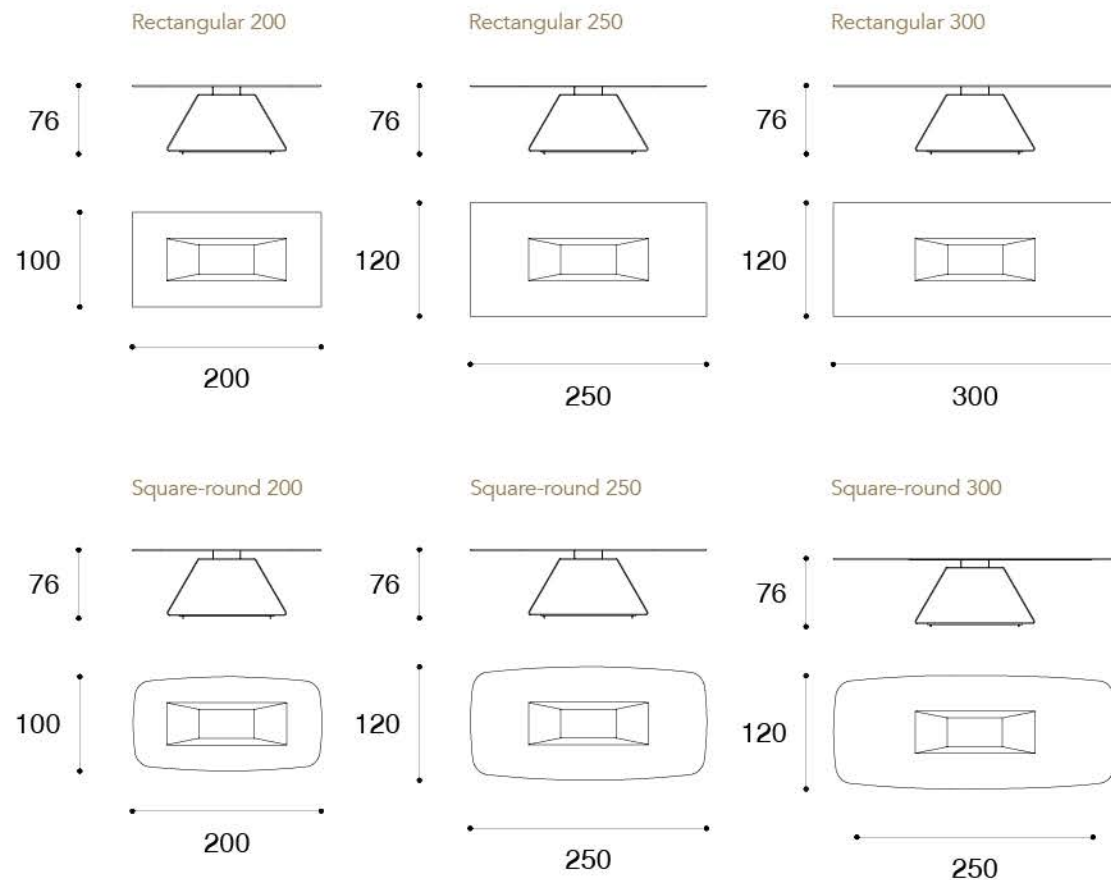

TAVOLO OH 72 Fisso

OH TABLE 72 Fix

Design - TULCZINSKY

PIANO / TOP 1

Vetro Marmo / Marble glass
 sp./thick 10+4 mm
 FILO WING

Vetro / Glass
 sp./thick 10+4 mm
 FILO WING

BASAMENTO / BASE 2

TAVOLO OH 72 Allungabile

OH TABLE 72 Extendable

Design - TULCZINSKY

Con il tavolo OH si continua l'ampliamento della collezione OH presentata al salone del mobile 2018. Un tavolo che trae spunto dal trapezio geometrico con linee semplici dal profilo minimale. Il basamento è realizzato in ferro piegato e saldato, disponibile nelle finiture metalliche Reflex. Il tavolo OH può essere fisso e allungabile. Il sistema di allunghe brevettato Reflex presenta un meccanismo monodirezionale innovativo che permette con un solo movimento di allungare il piano attraverso un'unica allunga. Il piano è disponibile in vetro marmo.

The OH dining table continues the OH collection presented at the Salone del Mobile 2018. A table inspired by the geometric trapezium with simple lines with a minimal profile. The base is made of bent and welded iron, available in the Reflex satin metallic finishes. The OH table can be fixed or extendable. The Reflex patented extension system features an innovative unidirectional mechanism that allows with a single movement to extend the top through a single wing. The top is available in Marble glass.

PIANO / TOP 1

Vetro Marmo / Marble glass
sp./thick 10+4 mm
FILO WING

Calacatta Calacatta oro Onice bianco Onice oro

Onice verde Marmo di Cesare Grigio Carnico Emperador dark

Grey Saint Laurent Orange black Sahara Zebrino