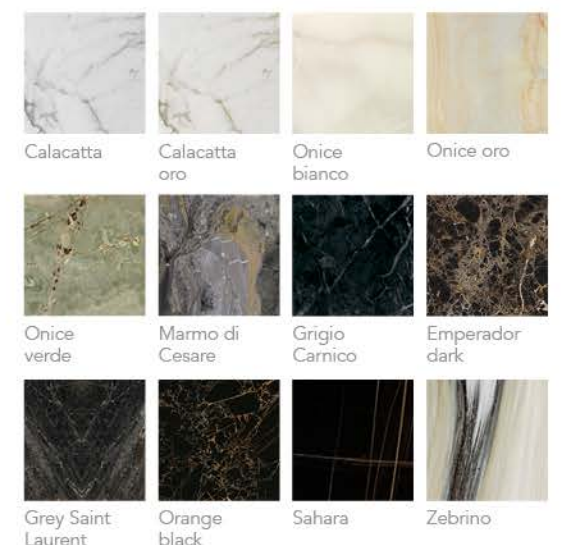

TAVOLO OH 72 Fisso

OH TABLE 72 Fix

Design - TULCZINSKY

PIANO / TOP 1

Vetro Marmo / Marble glass
 sp./thick 10+4 mm
 FILO WING

Vetro / Glass
 sp./thick 10+4 mm
 FILO WING

BASAMENTO / BASE 2

TAVOLO OH 72 Allungabile

OH TABLE 72 Extendable

Design - TULCZINSKY

Con il tavolo OH si continua l'ampliamento della collezione OH presentata al salone del mobile 2018. Un tavolo che trae spunto dal trapezio geometrico con linee semplici dal profilo minimale. Il basamento è realizzato in ferro piegato e saldato, disponibile nelle finiture metalliche Reflex. Il tavolo OH può essere fisso e allungabile. Il sistema di allunghe brevettato Reflex presenta un meccanismo monodirezionale innovativo che permette con un solo movimento di allungare il piano attraverso un'unica allunga. Il piano è disponibile in vetro marmo.

The OH dining table continues the OH collection presented at the Salone del Mobile 2018. A table inspired by the geometric trapezium with simple lines with a minimal profile. The base is made of bent and welded iron, available in the Reflex satin metallic finishes. The OH table can be fixed or extendable. The Reflex patented extension system features an innovative unidirectional mechanism that allows with a single movement to extend the top through a single wing. The top is available in Marble glass.

PIANO / TOP 1

Vetro Marmo / Marble glass
sp./thick 10+4 mm
FILO WING

Calacatta Calacatta oro Onice bianco Onice oro

Onice verde Marmo di Cesare Grigio Carnico Emperador dark

Grey Saint Laurent Orange black Sahara Zebrino