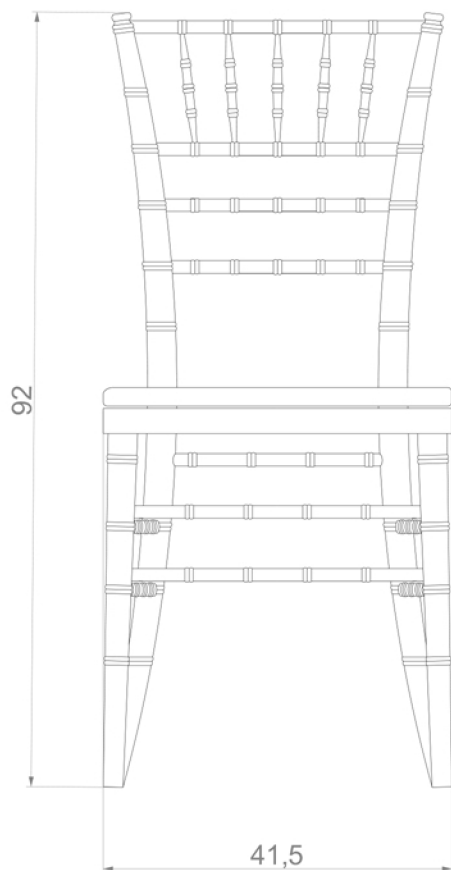

# S 243/I cuscino N° impilabili: x 6

Unità: cm

## DATI TECNICI: (Technical details)

**ESSENZA: Faggio**  
(Wood Material: Beech wood)

**FABBISOGNO TESSUTO: 0,35 m**  
(Fabric consumption)

**FABBISOGNO PELLE: 0,60 m<sup>2</sup>**  
(Leather consumption)

## IMBALLAGGIO: (Packaging)

**COLLO: 1**  
(box)

**ALTEZZA IMBALLO: 101 cm**  
(Height)

**LARGHEZZA IMBALLO: 51 cm**  
(Width)

**PROFONDITA' IMBALLO: 45 cm**  
(Depth)

**VOLUME IMBALLO: 0,24 m<sup>3</sup>**  
(Volume)