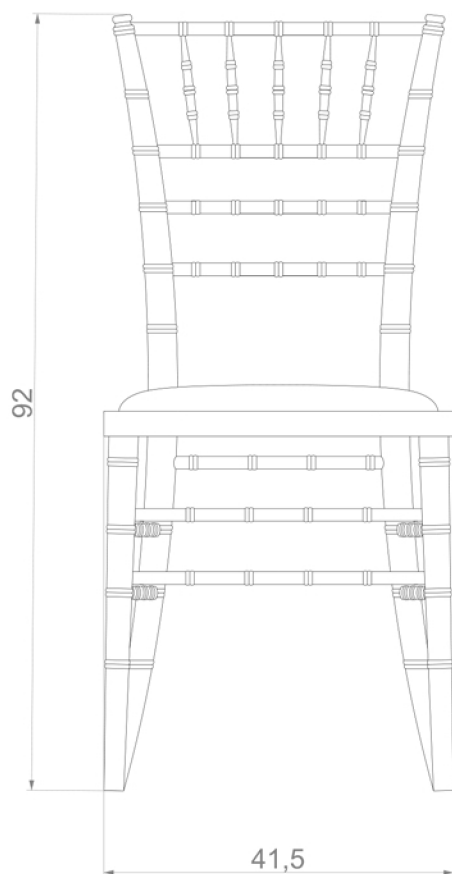

S 243/I pannello N° impilabili: x 6

Unità: cm

DATI TECNICI:

(Technical details)

ESSENZA: Faggio
(Wood Material: Beech wood)

FABBISOGNO TESSUTO: 0,30 m
(Fabric consumption)

FABBISOGNO PELLE: 0,48 m²
(Leather consumption)

PESO NETTO: 4 kg
(Net weight)

PESO CON IMBALLO: 11 kg
(Gross Weight)

IMBALLAGGIO:

(Packaging)

COLLO: 1
(box)

ALTEZZA IMBALLO: 101 cm
(Height)

LARGHEZZA IMBALLO: 51 cm
(Width)

PROFONDITA' IMBALLO: 45 cm
(Depth)

VOLUME IMBALLO: 0,24 m³
(Volume)

PEZZI PER COLLO: 2
(Pieces per box)

Il fabbisogno di tessuto è da considerarsi per ordini superiori ai 6 pezzi e per tessuti di altezza 140 cm che non necessitano di centratura.

The fabric consumption is considered for orders up to 6 units. The quantity is considered for fabrics which don't need to be center and which height is 140 cm.

MODONUTTI

Strada di Planez, 84 Loc. Casali Romanutti 33040 Cividale del Friuli (UD) - Italia
Tel. : +39 (0)432 731993 / Fax.: +39 (0)432 731981
www.modonutti.it