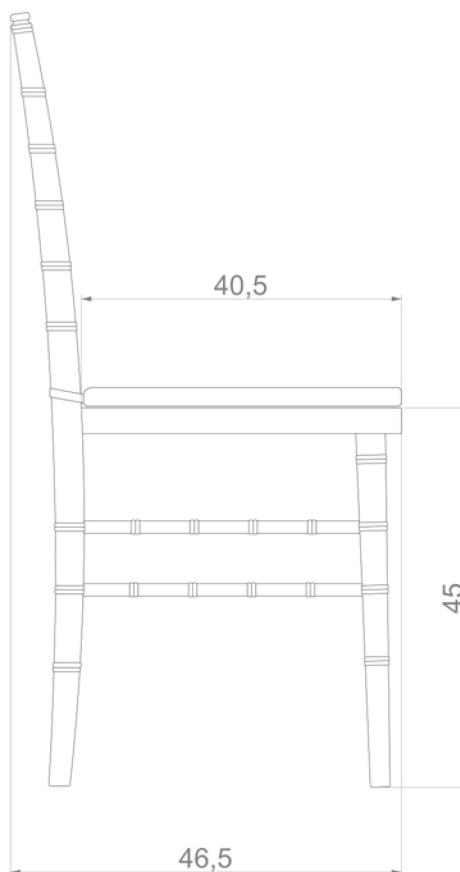

# S 243/I cuscino N° impilabili: x 6

Unità: cm

## DATI TECNICI: (Technical details)

**ESSENZA: Faggio**  
(Wood Material: Beech wood)

**FABBISOGNO TESSUTO: 0,35 m**  
(Fabric consumption)

**FABBISOGNO PELLE: 0,60 m<sup>2</sup>**  
(Leather consumption)

## IMBALLAGGIO: (Packaging)

**COLLO: 1**  
(box)

**ALTEZZA IMBALLO: 101 cm**  
(Height)

**LARGHEZZA IMBALLO: 51 cm**  
(Width)

**PROFONDITA' IMBALLO: 45 cm**  
(Depth)

**VOLUME IMBALLO: 0,24 m<sup>3</sup>**  
(Volume)

## IMBALLAGGIO:

*(Packaging)*

**COLLO: 1**  
*(box)*

**ALTEZZA IMBALLO: 101 cm**  
*(Height)*

**LARGHEZZA IMBALLO: 51 cm**  
*(Width)*

**PROFONDITA' IMBALLO: 45 cm**  
*(Depth)*

**VOLUME IMBALLO: 0,24 m<sup>3</sup>**  
*(Volume)*