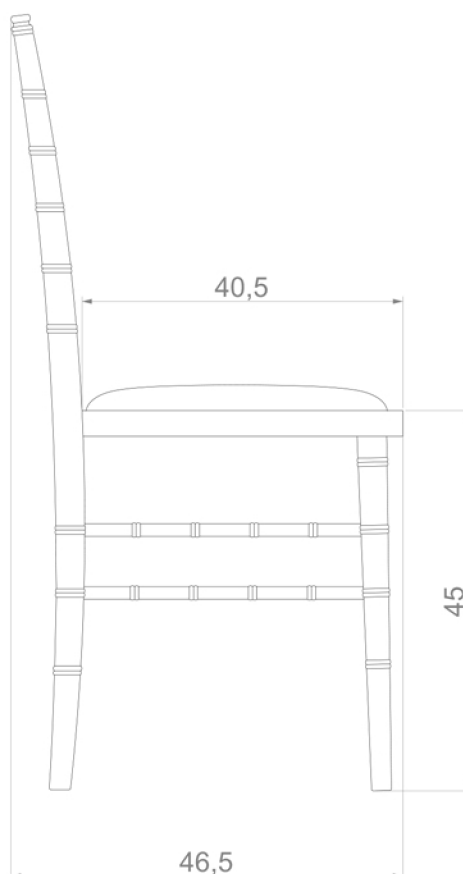

S 243/I pannello N° impilabili: x 6

Unità: cm

DATI TECNICI:

(Technical details)

ESSENZA: Faggio
(Wood Material: Beech wood)

FABBISOGNO TESSUTO: 0,30 m
(Fabric consumption)

FABBISOGNO PELLE: 0,48 m²
(Leather consumption)

PESO NETTO: 4 kg
(Net weight)

PESO CON IMBALLO: 11 kg
(Gross Weight)

IMBALLAGGIO:

(Packaging)

COLLO: 1
(box)

ALTEZZA IMBALLO: 101 cm
(Height)

LARGHEZZA IMBALLO: 51 cm
(Width)

PROFONDITA' IMBALLO: 45 cm
(Depth)

VOLUME IMBALLO: 0,24 m³
(Volume)

PEZZI PER COLLO: 2
(Pieces per box)

Il fabbisogno di tessuto è da considerarsi per ordini superiori ai 6 pezzi e per tessuti di altezza 140 cm che non necessitano di centratura.

The fabric consumption is considered for orders up to 6 units. The quantity is considered for fabrics which don't need to be center and which height is 140 cm.

MODONUTTI

Strada di Planez, 84 Loc. Casali Romanutti 33040 Cividale del Friuli (UD) - Italia
Tel. : +39 (0)432 731993 / Fax.: +39 (0)432 731981
www.modonutti.it