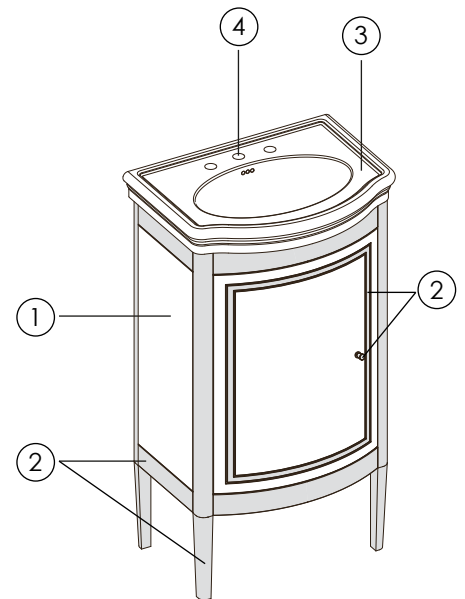

- DEEP BLACK (STANDARD)

■

3 LAVABO

Basin - Waschbecken - Lavabo - Lavabo - Раковина

- NEW ETOILE WASHBASIN

4 FORI

Holes - Loch - Trous - Huecos - Отверстиями

- 1
- 3