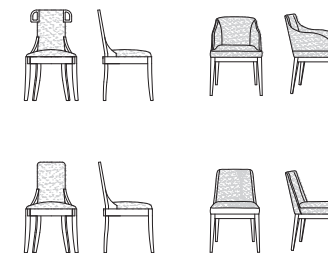

Vetrina / Glass cabinet

S592R/2
cm 120x41x200h

Vetrina / Glass cabinet

S592R/1
cm 75x41x200h

Stipo con porte a pacchetto / Bi-fold doors cabinet

S1890
cm 100x41x217h

Libreria / Bookcase

S1910
cm 124x36x212h