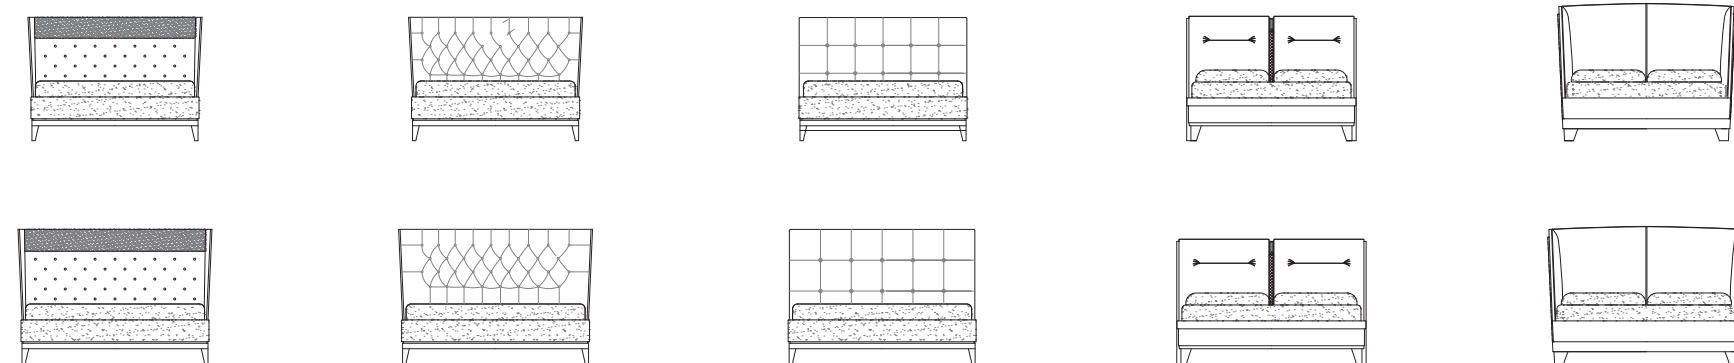

Letto / Bed
S990/160
cm 178x218x120h
S990/180
cm 199x218x135h

Letto / Bed
S994/160
cm 178x218x120h
S994/180
cm 199x218x135h

Letto / Bed
S991/160
cm 168x212x120h
S991/180
cm 189x212x135h

Letto / Bed
S992/160
cm 170x228x120h
S992/180
cm 190x228x128h

Letto / Bed
S993/160
cm 178x225x125h
S993/180
cm 198x225x138h