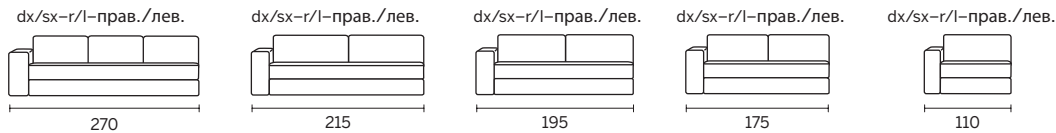

CITY СИТИ

Elemento/
Armless
element/
Элемент
245/101/76