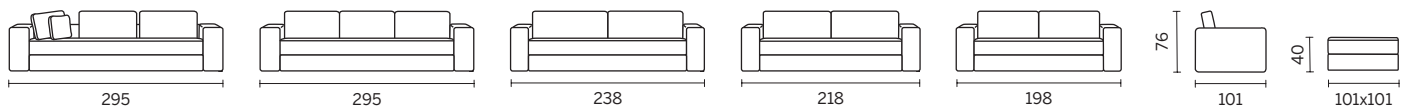

CITY СИТИ

Elemento/
Armless
element/
Элемент
245/101/76