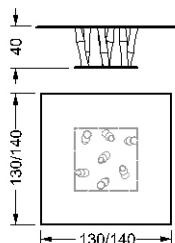

Rettangolare / Rectangular / Rechteckig / Rectangulaire  
 120 x 80 x 40 h  
 135 x 80 x 40 h  
 140 x 80 x 40 h

0,75 115  
 0,85 125  
 0,90 125

Quadrato / Square / Viereckig / Carré  
 130 x 130 x 40 h

1,25 145

MISURE STANDARD/STANDARD SIZE/STANDARDGRÖSSEN/MESURES STANDARDS

Piano in vetro extrachiaro sp. 12 mm con bisello 45° / Top in extra clear glass 12 mm th. with 45° bevel / Platte aus extraklarem Glas 12 mm st. mit 45° Facette / Plateau en verre extra clair transparent ép. 12 mm avec biseau 45°

Quadrato / Square / Viereckig / Carré  
 140 x 140 x 40 h

1,45 155

Rettangolare / Rectangular / Rechteckig / Rectangulaire  
 180 x 100 x 40 h

1,35 150

MISURE STANDARD/STANDARD SIZE/STANDARDGRÖSSEN/MESURES STANDARDS

Ellittico / Oval / Elliptisch / Elliptique  
 135 x 80 x 40 h

0,85 120