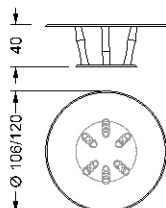

MISURE STANDARD/STANDARD SIZE/STANDARDGRÖSSEN/MESURES STANDARDS

Piano in vetro extrachiaro sp.12 mm con bisello 45° / Top in extra clear glass 12 mm thick with 45° bevel / Platte aus extraklarem Glas 12 mm st. mit 45° Facette. / Plateau en verre extra clair transparent ép.12 mm avec biseau 45°

Tondo / Round / Rund / Rond  
 Ø106 x 40 h  
 Ø120 x 40 h

0,95 115  
 1,13 125

MISURE STANDARD/STANDARD SIZE/STANDARDGRÖSSEN/MESURES STANDARDS

Piano in vetro extrachiaro sp. 10 mm filo lucido / Top in extra clear glass 10 mm th. with polished edges / Platte aus extraklarem Glas 10 mm st. Kanten poliert / Plateau en verre extra clair transparent ép. 10 mm bords polis

Rettangolare / Rectangular / Rechteckig / Rectangulaire  
 120 x 80 x 40 h  
 135 x 80 x 40 h  
 140 x 80 x 40 h

0,75 115  
 0,85 125  
 0,90 125

Quadrato / Square / Viereckig / Carré  
 130 x 130 x 40 h

Quadrato / Square / Viereckig / Carré  
 140 x 140 x 40 h

1,45 155

Rettangolare / Rectangular / Rechteckig / Rectangulaire  
 180 x 100 x 40 h

1,35 150

MISURE STANDARD/STANDARD SIZE/STANDARDGRÖSSEN/MESURES STANDARDS