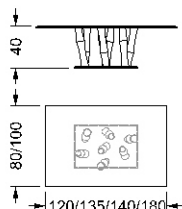

Tondo / Round / Rund / Rond  
 Ø106 x 40 h  
 Ø120 x 40 h

0,95 115  
 1,13 125

MISURE STANDARD/STANDARD SIZE/STANDARDGRÖSSEN/MESURES STANDARDS

Piano in vetro extrachiaro sp. 10 mm filo lucido / Top in extra clear glass 10 mm th. with polished edges / Platte aus extraklarem Glas 10 mm st. Kanten poliert / Plateau en verre extra clair transparent ép. 10 mm bords polis

Rettangolare / Rectangular / Rechteckig / Rectangulaire  
 120 x 80 x 40 h  
 135 x 80 x 40 h  
 140 x 80 x 40 h

0,75 115  
 0,85 125  
 0,90 125

Quadrato / Square / Viereckig / Carré  
 130 x 130 x 40 h

1,25 145

MISURE STANDARD/STANDARD SIZE/STANDARDGRÖSSEN/MESURES STANDARDS

Piano in vetro extrachiaro sp. 12 mm con bisello 45° / Top in extra clear glass 12 mm th. with 45° bevel / Platte aus extraklarem Glas 12 mm st. mit 45° Facette / Plateau en verre extra clair transparent ép. 12 mm avec biseau 45°

Quadrato / Square / Viereckig / Carré  
 140 x 140 x 40 h

1,45 155

Rettangolare / Rectangular / Rechteckig / Rectangulaire  
 180 x 100 x 40 h

1,35 150

MISURE STANDARD/STANDARD SIZE/STANDARDGRÖSSEN/MESURES STANDARDS