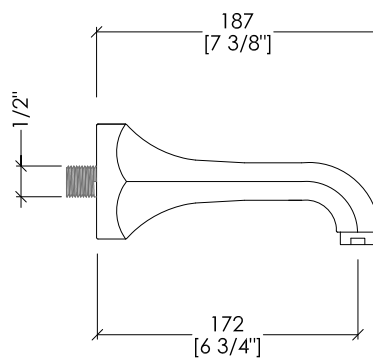

Devon&Devon

EXCELSIOR - GEMSTONE

EXC-GM111CR; EXC-GM111NK; EXC-GM111OTS; EXC-GM111GK

- ▶ BOCCA D'EROGAZIONE SINGOLA A PARETE
- ▶ MATERIALE: ottone
- ▶ FINITURA: cromo, nickel lucido, ottone antico o oro 24K
- ▶ TOLLERANZA: $\pm 2\%$

N.B. Tutte le misure sono in millimetri/pollici. Questo disegno è di proprietà Devon&Devon. Non può essere riprodotto o trasmesso a terzi senza autorizzazione.

- ▶ SINGLE FLOW SPOUT, WALL MOUNTED
- ▶ MATERIAL: brass
- ▶ FINISH: chrome, polished nickel, antique brass or 24K gold
- ▶ TOLERANCE: $\pm 2\%$

N.B. All measurements are in millimetres/inch. This drawing is property of Devon&Devon. It may not be reproduced or transmitted to third parties without authorization.