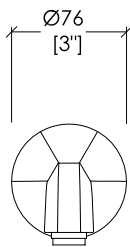

Devon&Devon

EXCELSIOR - GEMSTONE

EXC-GM111CR; EXC-GM111NK; EXC-GM111OTS; EXC-GM111GK

- ▶ BOCCA D'EROGAZIONE SINGOLA A PARETE
- ▶ MATERIALE: ottone
- ▶ FINITURA: cromo, nickel lucido, ottone antico o oro 24K
- ▶ TOLLERANZA: $\pm 2\%$

N.B. Tutte le misure sono in millimetri/pollici. Questo disegno è di proprietà Devon&Devon. Non può essere riprodotto o trasmesso a terzi senza autorizzazione.

- ▶ SINGLE FLOW SPOUT, WALL MOUNTED
- ▶ MATERIAL: brass
- ▶ FINISH: chrome, polished nickel, antique brass or 24K gold
- ▶ TOLERANCE: $\pm 2\%$

N.B. All measurements are in millimetres/inch. This drawing is property of Devon&Devon. It may not be reproduced or transmitted to third parties without authorization.