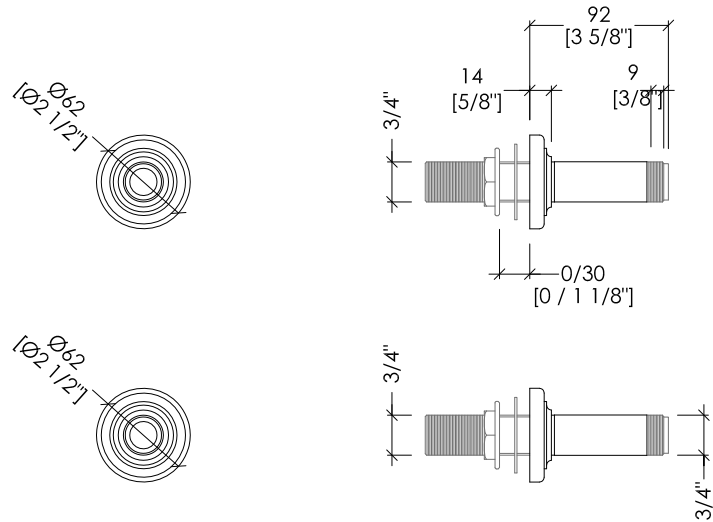

## ANTIQUE

ADA34CR; ADA34; ADA34NKS

- ▶ GRUPPO VASCA A MURO CON DOCCETTA E FLESSIBILE
- ▶ MATERIALE: ottone e porcellana bianca
- ▶ FINITURA: cromo, oro chiaro, nickel lucido
- ▶ TOLLERANZA:  $\pm 2\%$
- ▶ DIMENSIONE IMBALLO: mm 300x245x210H
- ▶ PESO: 4.62 Kg

**N.B.** Tutte le misure sono in millimetri/pollici. Questo disegno è di proprietà Devon&Devon. Non può essere riprodotto o trasmesso a terzi senza autorizzazione.

- ▶ BATH AND SHOWER MIXER - WALL MOUNTED WITH HOSE AND HANDSET
- ▶ MATERIAL: brass and white porcelain
- ▶ FINISH: chrome, light gold or polished nickel
- ▶ TOLERANCE:  $\pm 2\%$
- ▶ PACKAGING SIZE: inch 11 3/4"x9 5/8"x8 1/4"H
- ▶ WEIGHT: 10.18 Lbs

### ADA56 + ADA34

ADA56CR; ADA56; ADA56NK

- ▶ PROLUNGA PER GRUPPO VASCA ADA34
- ▶ MATERIALE: ottone
- ▶ FINITURA: cromo, oro chiaro, nickel lucido
- ▶ TOLLERANZA:  $\pm 2\%$
- ▶ DIMENSIONE IMBALLO: mm 235x180x95H
- ▶ PESO: 1.02 Kg

- ▶ EXTENTION FOR BATH SHOWER MIXER ADA34
- ▶ MATERIAL: brass
- ▶ FINISH: chrome, light gold or polished nickel
- ▶ TOLERANCE:  $\pm 2\%$
- ▶ PACKAGING SIZE: inch 9 1/4"x7 1/8"x3 3/4"H
- ▶ WEIGHT: 2.25 Lbs