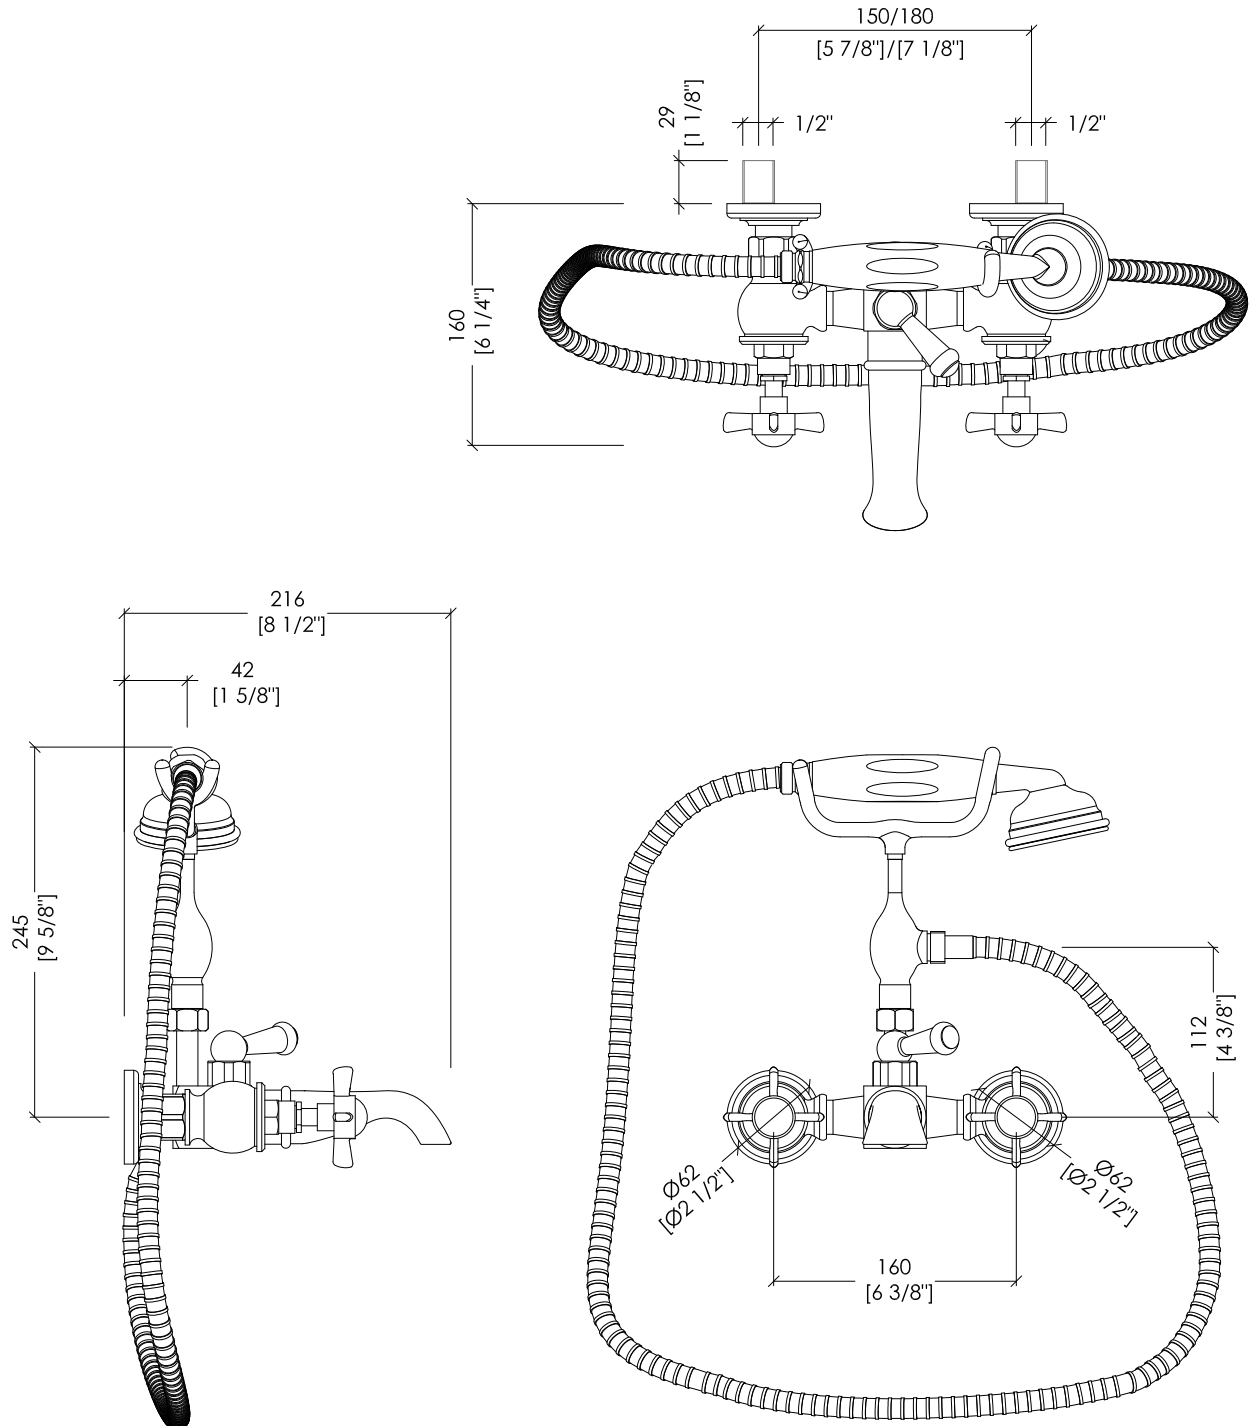

## ANTIQUE

ADA34CR; ADA34; ADA34NKS

- ▶ GRUPPO VASCA A MURO CON DOCCETTA E FLESSIBILE
- ▶ MATERIALE: ottone e porcellana bianca
- ▶ FINITURA: cromo, oro chiaro, nickel lucido
- ▶ TOLLERANZA:  $\pm 2\%$
- ▶ DIMENSIONE IMBALLO: mm 300x245x210H
- ▶ PESO: 4.62 Kg

**N.B.** Tutte le misure sono in millimetri/pollici. Questo disegno è di proprietà Devon&Devon. Non può essere riprodotto o trasmesso a terzi senza autorizzazione.

- ▶ BATH AND SHOWER MIXER - WALL MOUNTED WITH HOSE AND HANDSET
- ▶ MATERIAL: brass and white porcelain
- ▶ FINISH: chrome, light gold or polished nickel
- ▶ TOLERANCE:  $\pm 2\%$
- ▶ PACKAGING SIZE: inch 11 3/4"x9 5/8"x8 1/4"H
- ▶ WEIGHT: 10.18 Lbs

### ADA56 + ADA34

ADA56CR; ADA56; ADA56NK

- ▶ PROLUNGA PER GRUPPO VASCA ADA34
- ▶ MATERIALE: ottone
- ▶ FINITURA: cromo, oro chiaro, nickel lucido
- ▶ TOLLERANZA:  $\pm 2\%$
- ▶ DIMENSIONE IMBALLO: mm 235x180x95H
- ▶ PESO: 1.02 Kg

- ▶ EXTENTION FOR BATH SHOWER MIXER ADA34
- ▶ MATERIAL: brass
- ▶ FINISH: chrome, light gold or polished nickel
- ▶ TOLERANCE:  $\pm 2\%$
- ▶ PACKAGING SIZE: inch 9 1/4"x7 1/8"x3 3/4"H
- ▶ WEIGHT: 2.25 Lbs