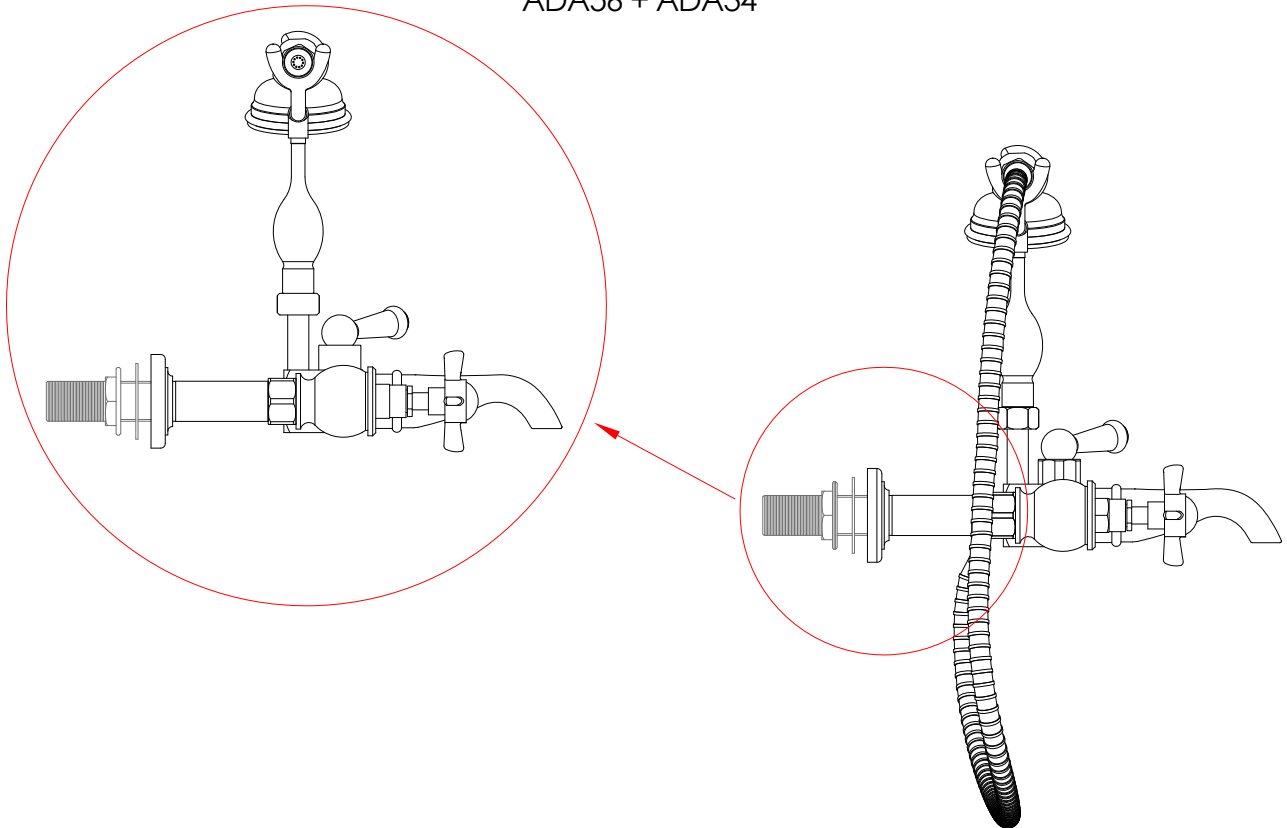

ADA56 + ADA34

ADA56CR; ADA56; ADA56NK

- PROLUNGA PER GRUPPO VASCA ADA34
- MATERIALE: ottone
- FINITURA: cromo, oro chiaro, nickel lucido
- TOLLERANZA: $\pm 2\%$
- DIMENSIONE IMBALLO: mm 235x180x95H
- PESO: 1.02 Kg

- EXTENTION FOR BATH SHOWER MIXER ADA34
- MATERIAL: brass
- FINISH: chrome, light gold or polished nickel
- TOLERANCE: $\pm 2\%$
- PACKAGING SIZE: inch 9 1/4"x7 1/8"x3 3/4"H
- WEIGHT: 2.25 Lbs

N.B. Tutte le misure sono in millimetri/pollici. Questo disegno è di proprietà Devon&Devon. Non può essere riprodotto o trasmesso a terzi senza autorizzazione.

N.B. All measurements are in millimetres/inch. This drawing is property of Devon&Devon. It may not be reproduced or transmitted to third parties without authorization.