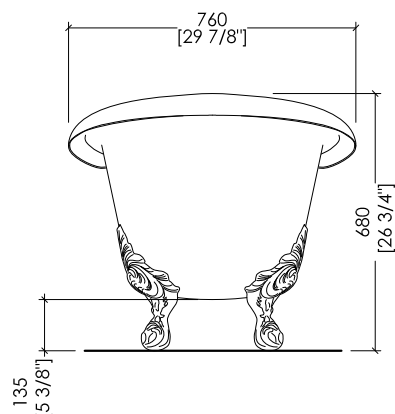

Devon&Devon

CHÉRIE IRON EFFECT

design **Paola Ciarmatori**

PIEDE MODELLO: FLORA
FOOT MODEL: FLORA

2MRCHERIEVIRALFL

- ▶ VASCA (SENZA FORI) CON PIEDI MODELLO FLORA
- ▶ VASCA:
 - MATERIALE: ghisa con verniciatura esterna effetto ferro
- ▶ FINITURA PIEDI: alluminio naturale
- ▶ TOLLERANZA: ± 2 %
- ▶ DIMENSIONE IMBALLO: mm 2000x900x1000 H
- ▶ PESO NETTO: 175 Kg
- ▶ PESO LORDO: 205 Kg
- ▶ VOLUME: 120 L

- ▶ BATHTUB (WITHOUT HOLES) WITH FLORA MODEL FEET
- ▶ BATHTUB:
 - MATERIAL: cast iron with outside in a iron effect finish
- ▶ FEET FINISH: natural aluminium
- ▶ TOLERANCE: ± 2 %
- ▶ PACKAGING SIZE: inch 78 3/4"x 35 3/8"x 39 3/8" H
- ▶ NET WEIGHT: 385.8 Lbs
- ▶ GROSS WEIGHT: 451.9 Lbs
- ▶ VOLUME: 31.7 Gal

N.B. Tutte le misure sono in millimetri/pollici. Questo disegno è di proprietà Devon&Devon. Non può essere riprodotto o trasmesso a terzi senza autorizzazione.

N.B. All measurements are in millimetres/inch. This drawing is property of Devon&Devon. It may not be reproduced or transmitted to third parties without authorization.