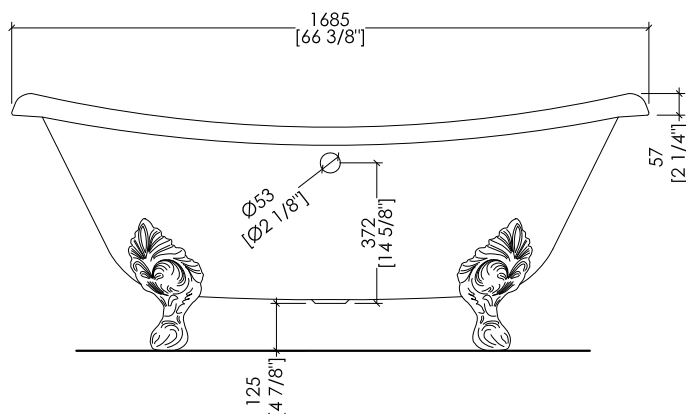

Devon&Devon

CHÉRIE IRON EFFECT

design **Paola Ciarmatori**

PIEDE MODELLO: FLORA
FOOT MODEL: FLORA

2MRCHERIEVIRALFL

- ▶ VASCA (SENZA FORI) CON PIEDI MODELLO FLORA
- ▶ VASCA:
 - MATERIALE: ghisa con verniciatura esterna effetto ferro
- ▶ FINITURA PIEDI: alluminio naturale
- ▶ TOLLERANZA: ± 2 %
- ▶ DIMENSIONE IMBALLO: mm 2000x900x1000 H
- ▶ PESO NETTO: 175 Kg
- ▶ PESO LORDO: 205 Kg
- ▶ VOLUME: 120 L

- ▶ BATHTUB (WITHOUT HOLES) WITH FLORA MODEL FEET
- ▶ BATHTUB:
 - MATERIAL: cast iron with outside in a iron effect finish
- ▶ FEET FINISH: natural aluminium
- ▶ TOLERANCE: ± 2 %
- ▶ PACKAGING SIZE: inch 78 3/4"x 35 3/8"x 39 3/8" H
- ▶ NET WEIGHT: 385.8 Lbs
- ▶ GROSS WEIGHT: 451.9 Lbs
- ▶ VOLUME: 31.7 Gal

N.B. Tutte le misure sono in millimetri/pollici. Questo disegno è di proprietà Devon&Devon. Non può essere riprodotto o trasmesso a terzi senza autorizzazione.

N.B. All measurements are in millimetres/inch. This drawing is property of Devon&Devon. It may not be reproduced or transmitted to third parties without authorization.