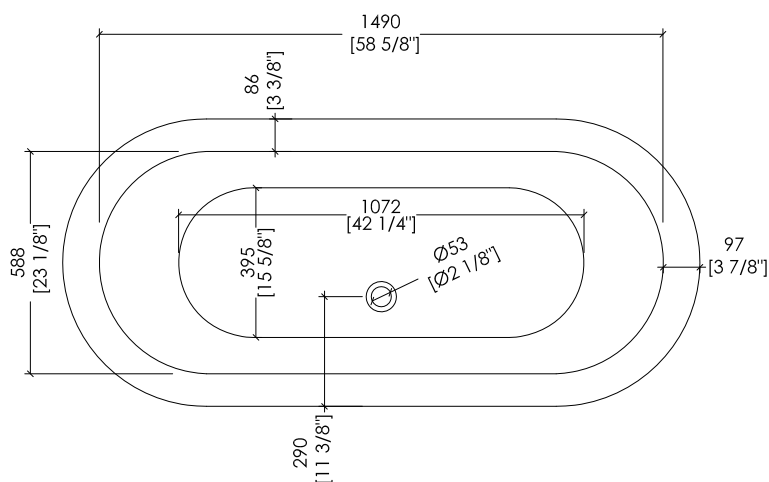

Devon&Devon

CHÉRIE IRON EFFECT

design **Paola Ciarmatori**

PIEDE MODELLO: FLORA
FOOT MODEL: FLORA

2MRCHERIEVIRALFL

- ▶ VASCA (SENZA FORI) CON PIEDI MODELLO FLORA
- ▶ VASCA:
 - MATERIALE: ghisa con verniciatura esterna effetto ferro
- ▶ FINITURA PIEDI: alluminio naturale
- ▶ TOLLERANZA: ± 2 %
- ▶ DIMENSIONE IMBALLO: mm 2000x900x1000 H
- ▶ PESO NETTO: 175 Kg
- ▶ PESO LORDO: 205 Kg
- ▶ VOLUME: 120 L

- ▶ BATHTUB (WITHOUT HOLES) WITH FLORA MODEL FEET
- ▶ BATHTUB:
 - MATERIAL: cast iron with outside in a iron effect finish
- ▶ FEET FINISH: natural aluminium
- ▶ TOLERANCE: ± 2 %
- ▶ PACKAGING SIZE: inch 78 3/4"x 35 3/8"x 39 3/8" H
- ▶ NET WEIGHT: 385.8 Lbs
- ▶ GROSS WEIGHT: 451.9 Lbs
- ▶ VOLUME: 31.7 Gal

N.B. Tutte le misure sono in millimetri/pollici. Questo disegno è di proprietà Devon&Devon. Non può essere riprodotto o trasmesso a terzi senza autorizzazione.

N.B. All measurements are in millimetres/inch. This drawing is property of Devon&Devon. It may not be reproduced or transmitted to third parties without authorization.