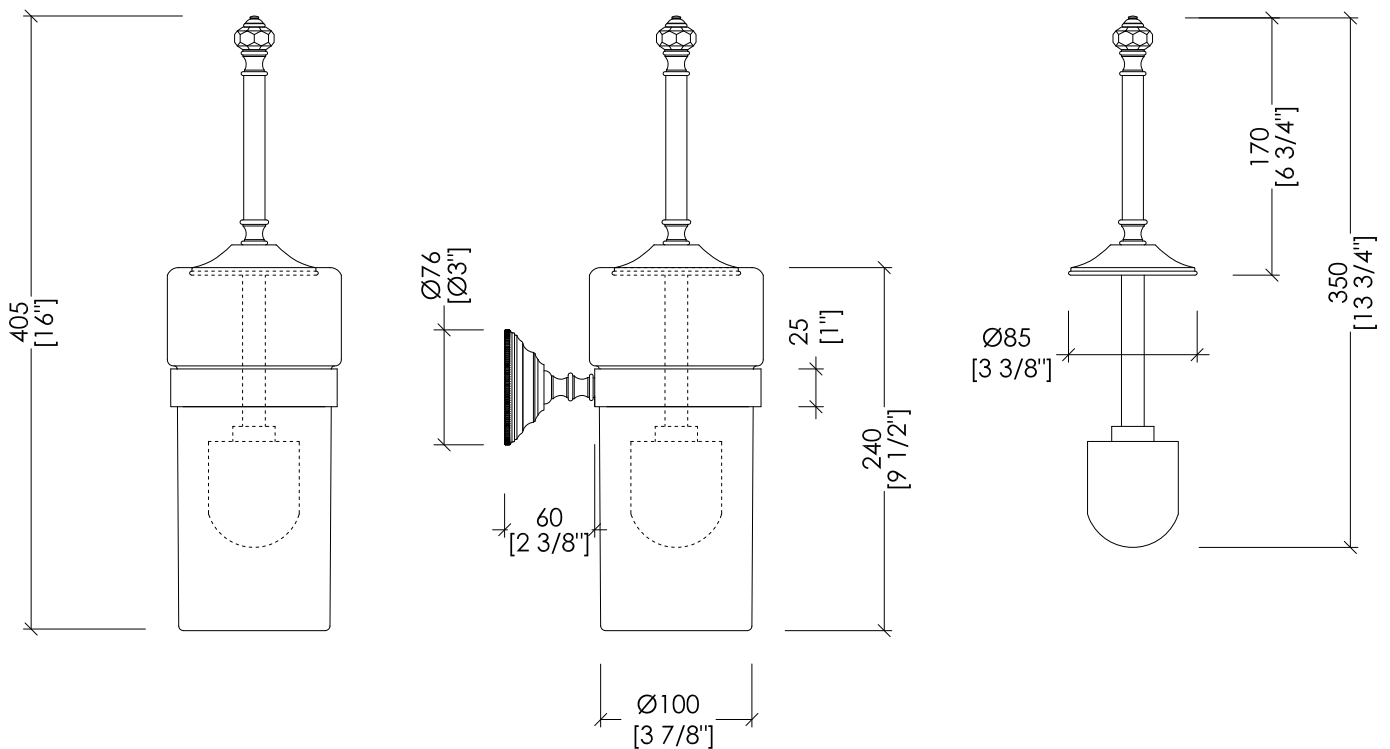

Devon&Devon

GEMSTONE

GEM720CR; GEM720NK

- ▶ PORTASCOPINO
- ▶ MATERIALE: ottone, ceramica bianca e cristallo trasparente
- ▶ FINITURA: cromo o nickel lucido
- ▶ TOLLERANZA: ± 2 %

N.B. Tutte le misure sono in millimetri/pollici. Questo disegno è di proprietà Devon&Devon. Non può essere riprodotto o trasmesso a terzi senza autorizzazione.

- ▶ TOILET BRUSH HOLDER
- ▶ MATERIAL: brass, white ceramic and transparent crystal
- ▶ FINISH: chrome or polished nickel
- ▶ TOLLERANCE: ± 2 %

N.B. All measurements are in millimetres/inch. This drawing is property of Devon&Devon. It may not be reproduced or transmitted to third parties without authorization.