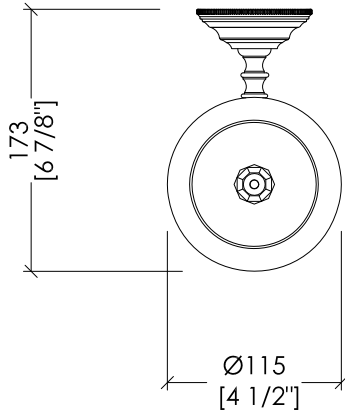

Devon&Devon

GEMSTONE

GEM720CR; GEM720NK

- ▶ PORTASCOPINO
- ▶ MATERIALE: ottone, ceramica bianca e cristallo trasparente
- ▶ FINITURA: cromo o nickel lucido
- ▶ TOLLERANZA: ± 2 %

N.B. Tutte le misure sono in millimetri/pollici. Questo disegno è di proprietà Devon&Devon. Non può essere riprodotto o trasmesso a terzi senza autorizzazione.

- ▶ TOILET BRUSH HOLDER
- ▶ MATERIAL: brass, white ceramic and transparent crystal
- ▶ FINISH: chrome or polished nickel
- ▶ TOLLERANCE: ± 2 %

N.B. All measurements are in millimetres/inch. This drawing is property of Devon&Devon. It may not be reproduced or transmitted to third parties without authorization.