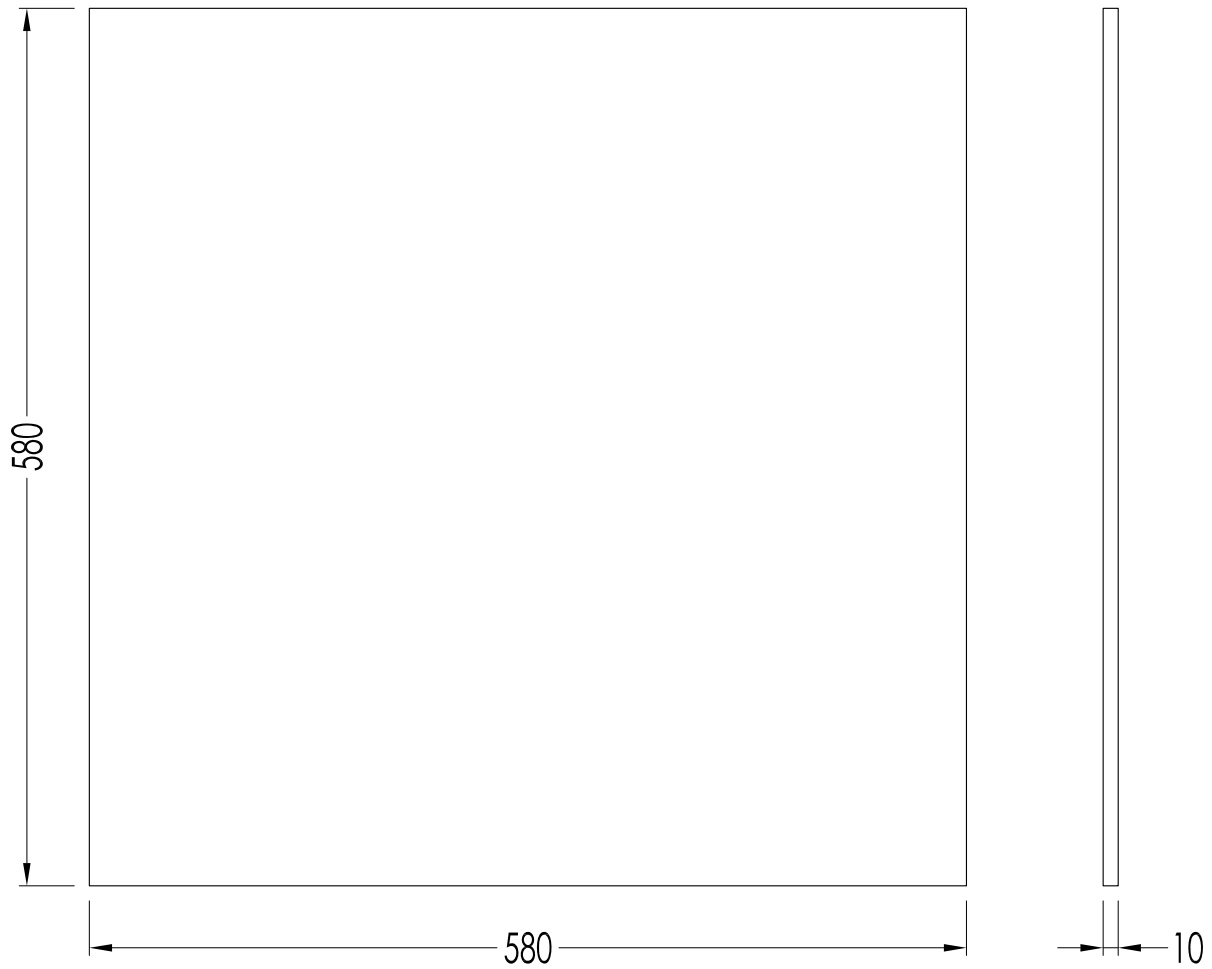

Devon&Devon

ATELIER

ATSQUAREWHPOL; ATSQUAREGRPOL; ATSQUAREDGPOL; ATSQUAREBLPOL; ATSQUARECOPOL; ATSQUARECHAPOL

- MODELLO: SQUARE
- MATERIALE: gres porcellanato
- FINITURA: lucido
- COLORI DISPONIBILI: white, grey, dark grey, black, choco o champagne
- CONFEZIONE: mm 605x605x48H - 4 pz.
- PESO: 27.85 Kg/pz.

N.B. Tutte le misure sono in millimetri. Questo disegno è di proprietà Devon&Devon.
Non può essere riprodotto o trasmesso a terzi senza autorizzazione.

- MODEL: SQUARE
- MATERIAL: gres porcellanato
- FINISH: polished
- AVAILABLE COLOURS: white, grey, dark grey, black, choco or champagne
- PACKAGING: mm 605x605x48H - 4 pcs.
- WEIGHT: 27.85 Kg/pcs.

N.B. All measurements are in millimetres. This drawing is property of Devon&Devon.
It may not be reproduced or transmitted to third parties without authorization.