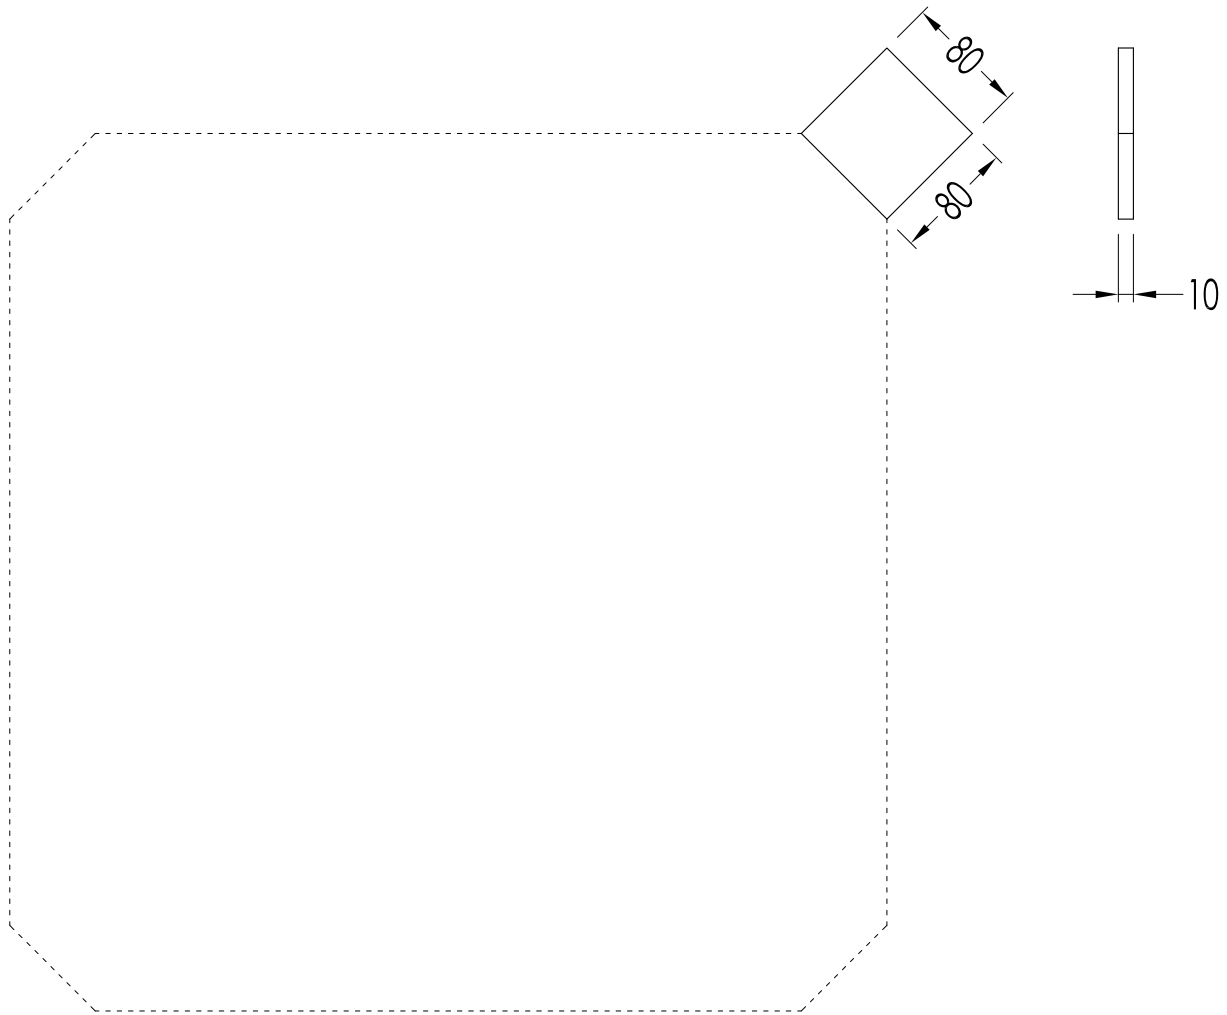

Devon&Devon

ATELIER

ATGAL8WHPOL; ATGAL8GRPOL; ATGAL8DGPOL; ATGAL8BLPOL; ATGAL8COPOL; ATGAL8CHAPOL

- MODELLO: GALLERY B
- MATERIALE: gres porcellanato
- FINITURA: lucido
- COLORI DISPONIBILI: white, grey, dark grey, black, choco o champagne
- CONFEZIONE: pezzi singoli
- PESO: 0.13 Kg/pz.

N.B. Tutte le misure sono in millimetri. Questo disegno è di proprietà Devon&Devon.
Non può essere riprodotto o trasmesso a terzi senza autorizzazione.

- MODEL: GALLERY B
- MATERIAL: gres porcellanato
- FINISH: polished
- AVAILABLE COLOURS: white, grey, dark grey, black, choco or champagne
- PACKAGING: loose piece
- WEIGHT: 0.13 Kg/pcs.

N.B. All measurements are in millimetres. This drawing is property of Devon&Devon.
It may not be reproduced or transmitted to third parties without authorization.