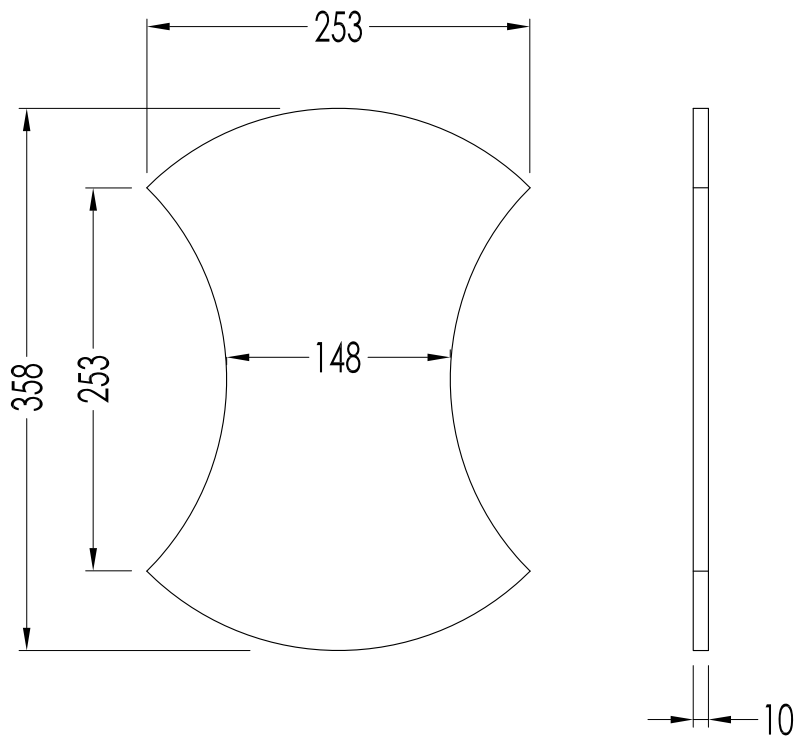

Devon&Devon

ATELIER

ATSQUAREWHPOL; ATSQUAREGRPOL; ATSQUAREDGPOL; ATSQUAREBLPOL; ATSQUARECOPOL; ATSQUARECHAPOL

- ▶ MODELLO: SQUARE
- ▶ MATERIALE: gres porcellanato
- ▶ FINITURA: lucido
- ▶ COLORI DISPONIBILI: white, grey, dark grey, black, choco o champagne
- ▶ CONFEZIONE: mm 605x605x48H - 4 pz.
- ▶ PESO: 27.85 Kg/pz.

N.B. Tutte le misure sono in millimetri. Questo disegno è di proprietà Devon&Devon.
Non può essere riprodotto o trasmesso a terzi senza autorizzazione.

- ▶ MODEL: SQUARE
- ▶ MATERIAL: gres porcellanato
- ▶ FINISH: polished
- ▶ AVAILABLE COLOURS: white, grey, dark grey, black, choco or champagne
- ▶ PACKAGING: mm 605x605x48H - 4 pcs.
- ▶ WEIGHT: 27.85 Kg/pcs.

N.B. All measurements are in millimetres. This drawing is property of Devon&Devon.
It may not be reproduced or transmitted to third parties without authorization.

Devon&Devon

ATELIER

ATBUTTERFLYWHPOL; ATBUTTERFLYGRPOL; ATBUTTERFLYDGPOL; ATBUTTERFLYBLPOL; ATBUTTERFLYCOPOL; ATBUTTERFLYCHAPOL

N.B. All measurements are in millimetres. This drawing is property of Devon&Devon.
It may not be reproduced or transmitted to third parties without authorization.