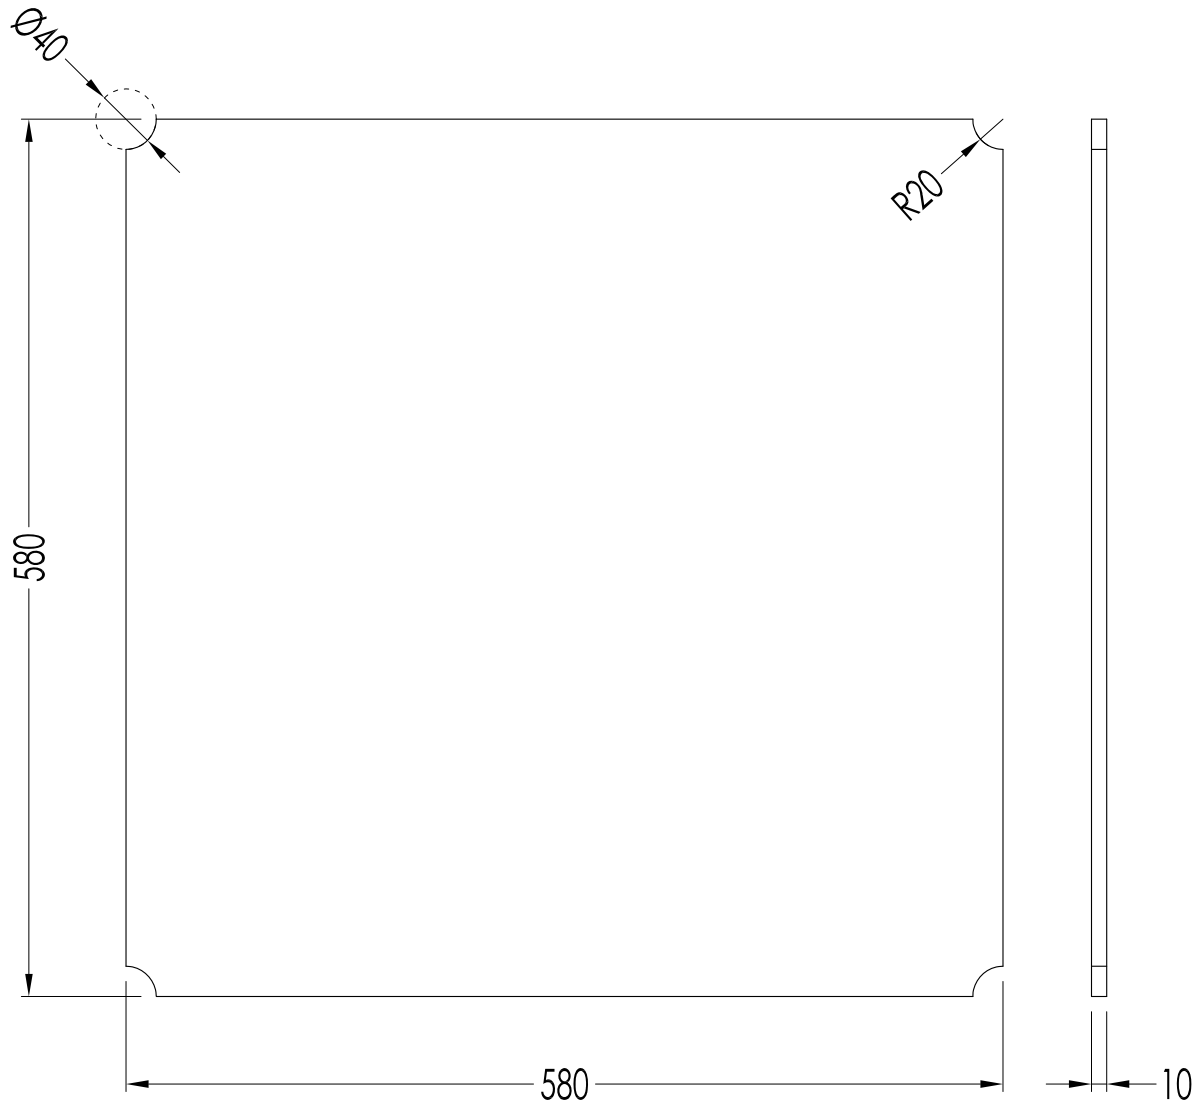

Devon&Devon

ATELIER

ATARCADEWHPOL; ATARCADEGRPOL; ATARCADEDGPOL; ATARCADEBLPOL; ATARCADECOPOL; ATARCADECHAPOL

- MODELLO: ARCADE
- MATERIALE: gres porcellanato
- FINITURA: lucido
- COLORI DISPONIBILI: white, grey, dark grey, black, choco o champagne
- CONFEZIONE: mm 605x605x48H - 4 pz.
- PESO TOTALE: 27.85 Kg