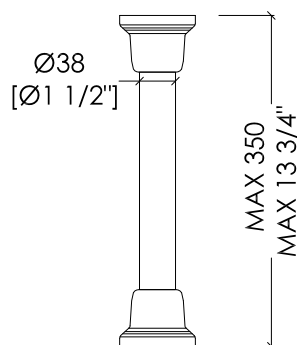

## WESTMINSTER

- ▶ TUBO ESTERNO PER CASSETTA BASSA
- ▶ MATERIALE: ottone
- ▶ FINITURA: cromo, oro chiaro o nickel lucido
- ▶ FINITURE DISPONIBILI SU RICHIESTA: oro rosa, antico rame, bronzo, nickel satinato e nickel nero

**N.B.** Tutte le misure sono in millimetri/pollici. Questo disegno è di proprietà Devon&Devon. Non può essere riprodotto o trasmesso a terzi senza autorizzazione.

- ▶ LOW LEVEL FLUSH PIPE
- ▶ MATERIAL: brass
- ▶ FINISH: chrome, light gold or polished nickel
- ▶ FINISHES AVAILABLE UPON REQUEST: rose gold, antique copper, bronze, satin nickel and black nickel

**N.B.** All measurements are in millimetres/inch. This drawing is property of Devon&Devon. It may not be reproduced or transmitted to third parties without authorization.