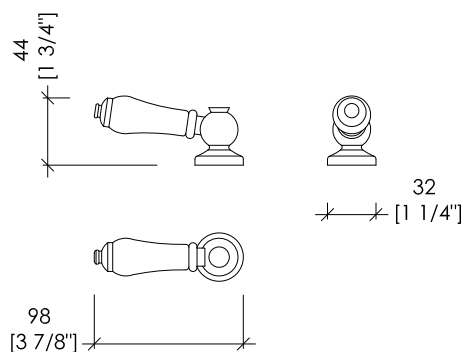

Devon&Devon

WESTMINSTER

- LEVETTA PER CASSETTA MONOBLOCCO
- MATERIALE: ottone e ceramica bianca o nera
- FINITURA: cromo, oro chiaro o nickel lucido
- FINITURE DISPONIBILI SU RICHIESTA: oro rosa, antico rame, bronzo, nickel satinato e nickel nero

N.B. Tutte le misure sono in millimetri/pollici. Questo disegno è di proprietà Devon&Devon. Non può essere riprodotto o trasmesso a terzi senza autorizzazione.

- LEVER FOR CLOSE COUPLED CISTERN
- MATERIAL: brass and white or black ceramic
- FINISH: chrome, light gold or polished nickel
- FINISHES AVAILABLE UPON REQUEST: rose gold, antique copper, bronze, satin nickel and black nickel

N.B. All measurements are in millimetres/inch. This drawing is property of Devon&Devon. It may not be reproduced or transmitted to third parties without authorization.