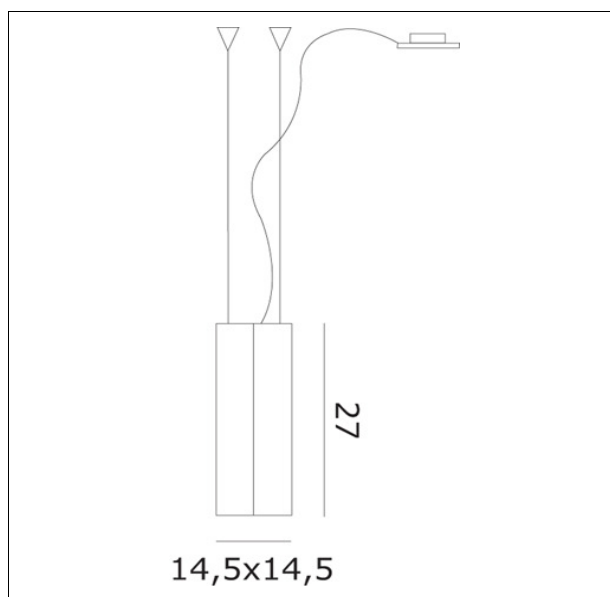

OCARROS12  
Carré S1PD sospensione decentrata

### Apparecchio – Luminaire

Codice articolo – Item Code :	OCARROS10
Designer name :	Francesco dei Rossi
Tipologia di prodotto :	Sospensione
Product typology :	Suspension
Emissione luminosa :	Diretta/Indiretta
Light emission :	Direct/Indirect

### Dimensioni (cm / Kg / m<sup>3</sup>) – Dimensions

Altezza – Height :	27
Larghezza – Width :	14,5
Lunghezza – Length :	14,5
Sporgenza – Projection :	
Diametro – Diameter :	
Peso – Weight :	3,2
Volume :	0,052

### Note

Cavo elettrico 200 cm Cables length 200 cm