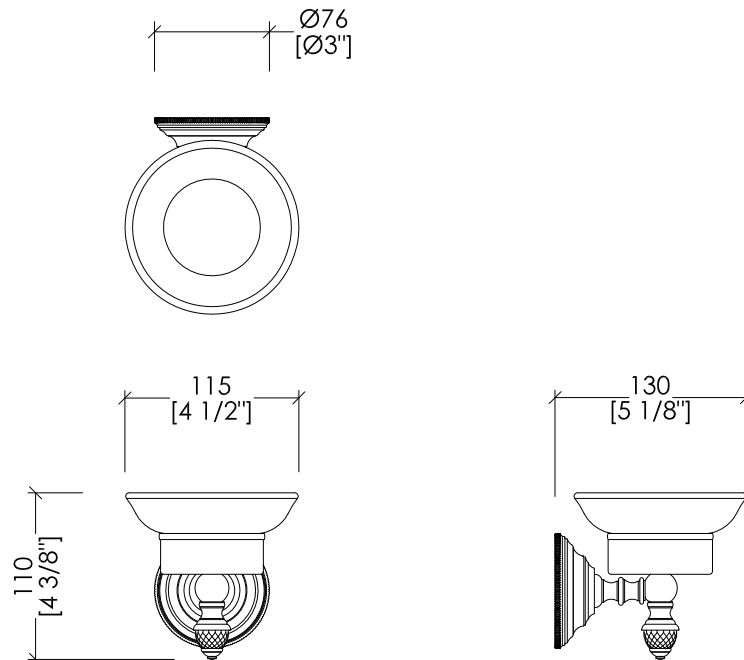

Devon&Devon

BLACK DIAMOND

BLKD501CRNE; BLKD501OTNE; BLKD501BRNE; BLKD501NKNE

- ▶ PORTA SAPONE
- ▶ MATERIALE: ottone, ceramica nera e vetro nero
- ▶ FINITURA: cromo, oro chiaro, bronzo o nickel lucido
- ▶ TOLLERANZA: $\pm 2\%$

N.B. Tutte le misure sono in millimetri/pollici. Questo disegno è di proprietà Devon&Devon. Non può essere riprodotto o trasmesso a terzi senza autorizzazione.

- ▶ SOAP DISH
- ▶ MATERIAL: brass, black ceramic and black glass
- ▶ FINISH: chrome, light gold, bronze or polished nickel
- ▶ TOLLERANCE: $\pm 2\%$

N.B. All measurements are in millimetres/inch. This drawing is property of Devon&Devon. It may not be reproduced or transmitted to third parties without authorization.