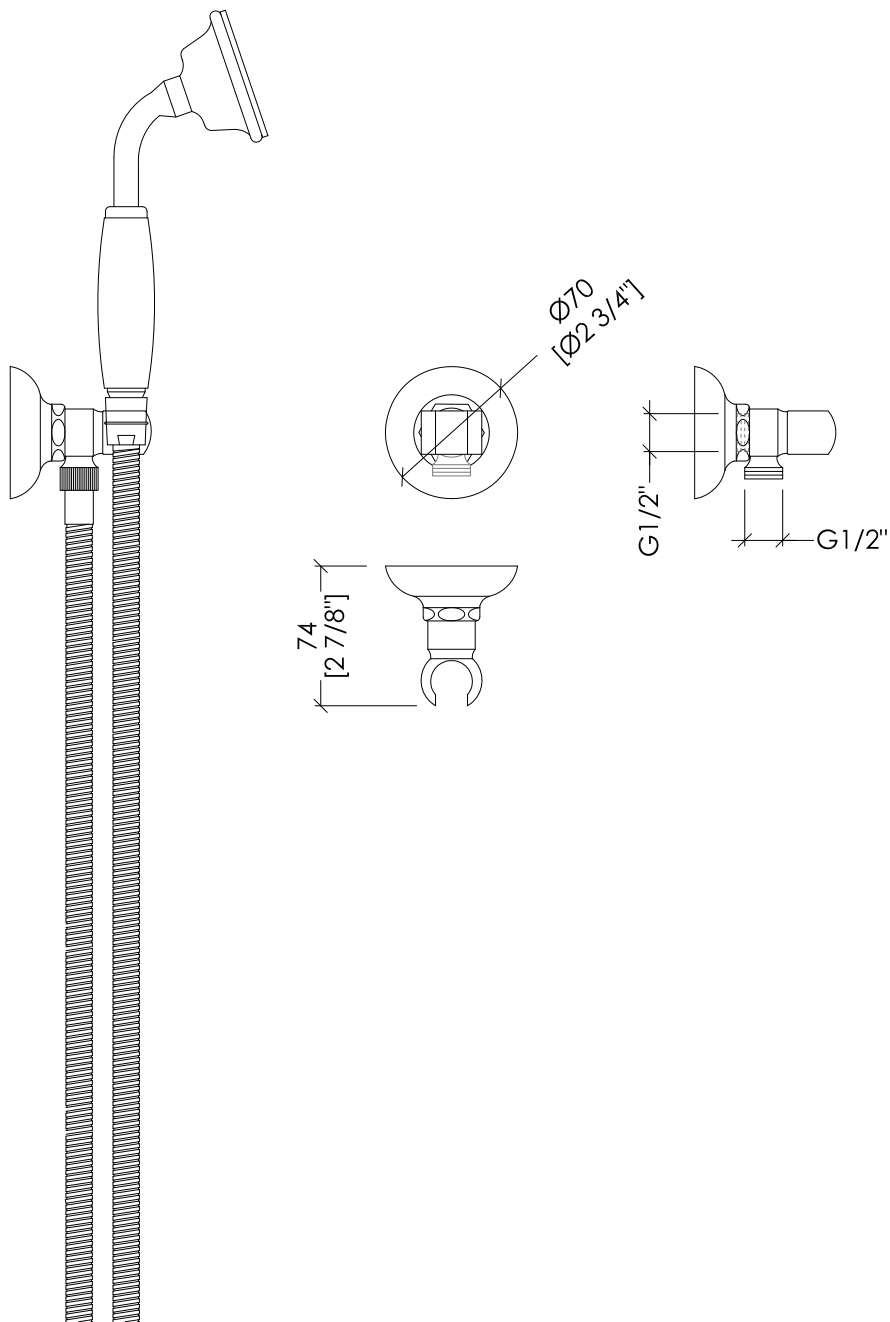

Devon&Devon

UTC1220BL

UTC1220CRBL; UTC1220BL; UTC1220NKSBL

- DOCCETTA FLESSIBILE CON GANCIO A PARETE E PRESA ACQUA
- MATERIALE: ottone e porcellana nera
- FINITURA: cromo, oro chiaro o nickel lucido
- TOLLERANZA: ± 2 %
- DIMENSIONE IMBALLO: mm 400x185x100H
- PESO: 1.06 Kg

- SHOWER SET: LONG HOSE, HANDSET, WALL BRACKET AND WATER INTAKE
- MATERIAL: brass and black porcelain
- FINISH: chrome, light gold or polished nickel
- TOLERANCE: ± 2 %
- PACKAGING SIZE: inch 15 3/4"x7 1/4"x3 7/8"H
- WEIGHT: 2.33 Lbs

N.B. Tutte le misure sono in millimetri/pollici. Questo disegno è di proprietà Devon&Devon. Non può essere riprodotto o trasmesso a terzi senza autorizzazione.

N.B. All measurements are in millimetres/inch. This drawing is property of Devon&Devon. It may not be reproduced or transmitted to third parties without authorization.