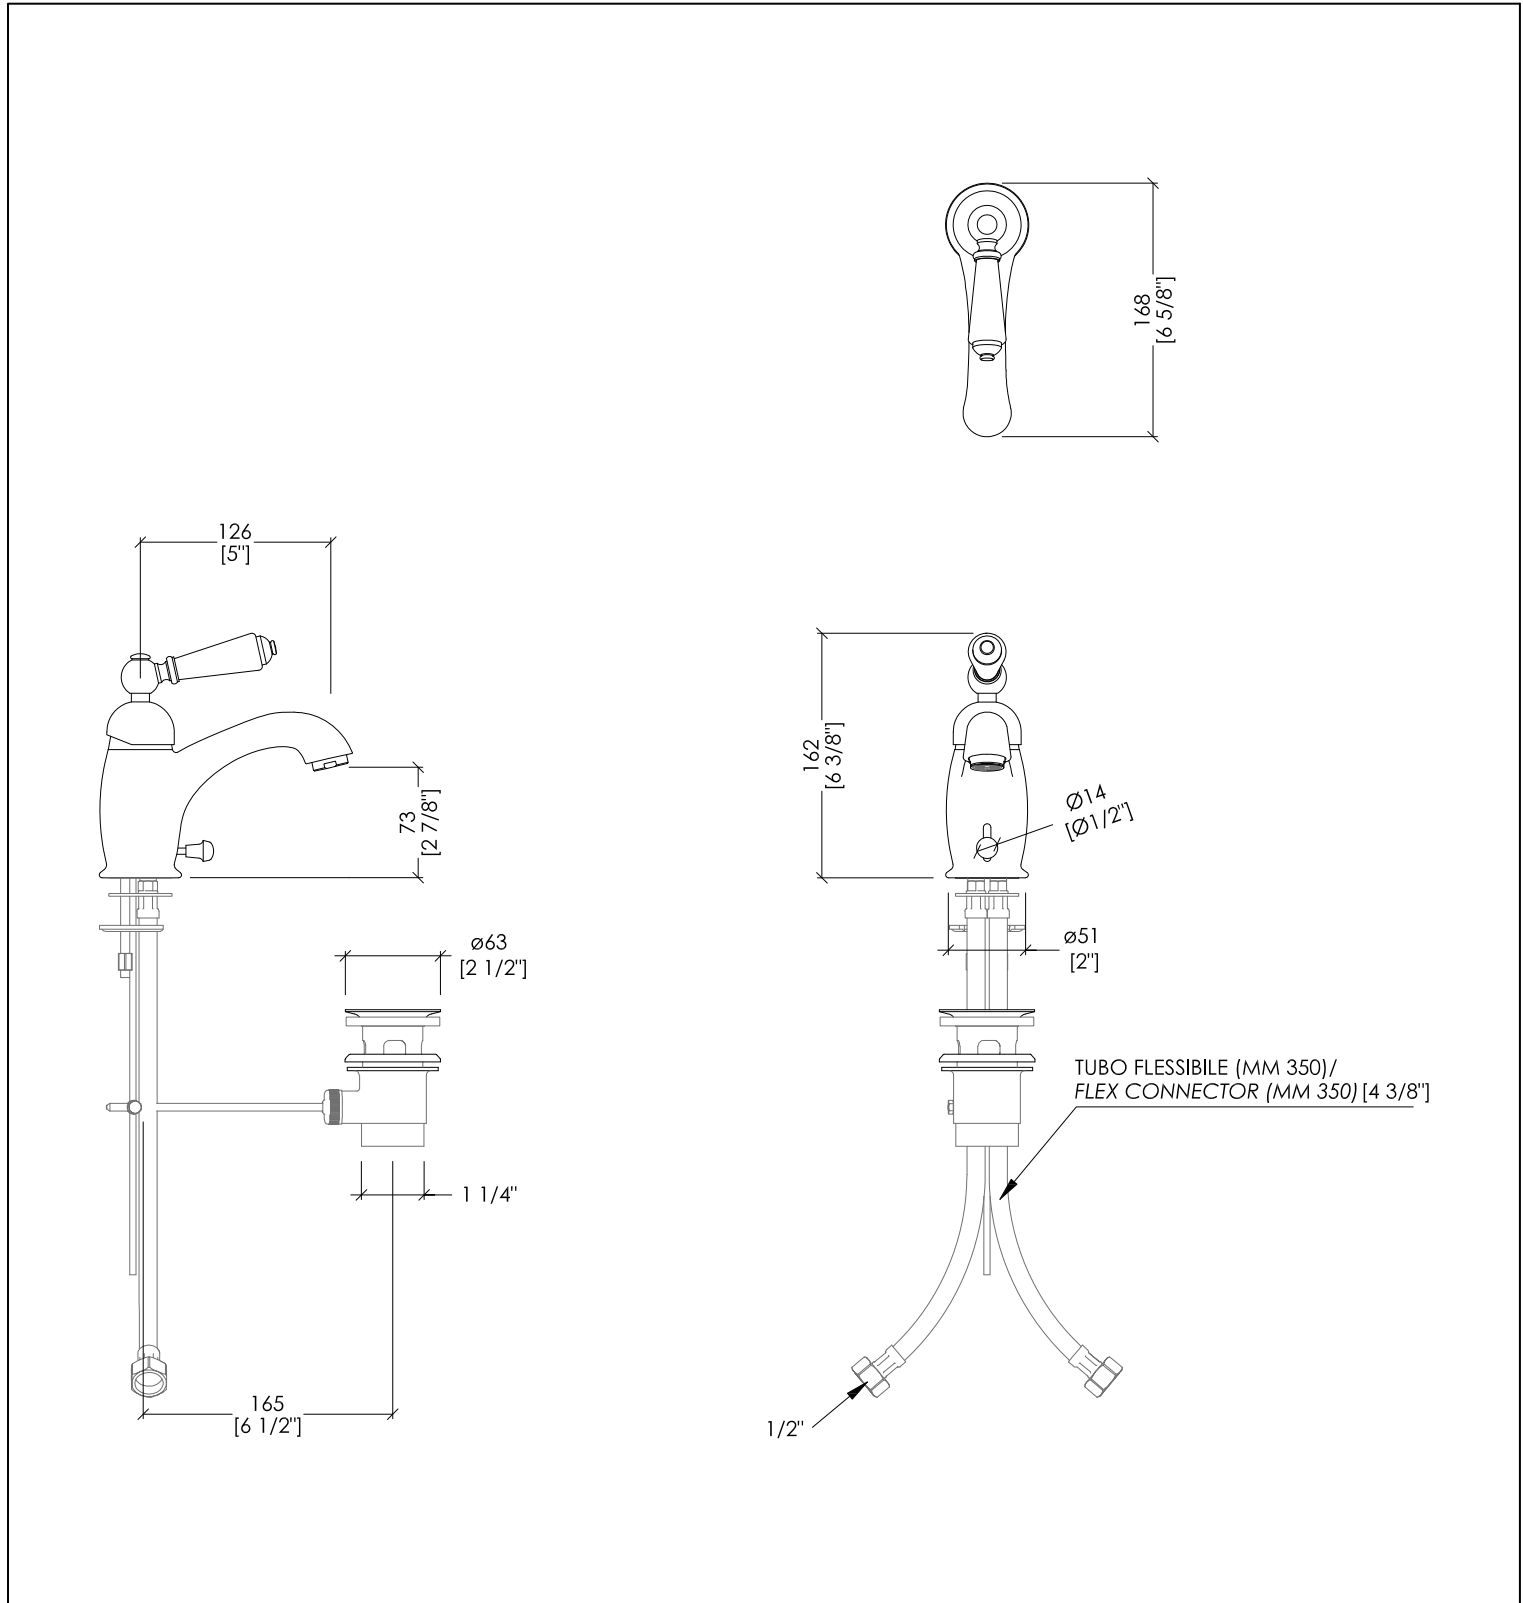

Devon&Devon

BLACK DANDY

MARF58CRBD; MARF58BD; MARF58NKBD

- ▶ RUBINETTO MONOCOMANDO PER LAVABO
- ▶ MATERIALE: ottone e porcellana nera
- ▶ FINITURA: cromo, oro chiaro o nickel lucido
- ▶ TOLLERANZA: ± 2 %
- ▶ DIMENSIONE IMBALLO: mm 500x160x155H
- ▶ PESO: 2.35 Kg

- ▶ SINGLE LEVER BASIN MIXER
- ▶ MATERIAL: brass and black porcelain
- ▶ FINISH: chrome, light gold or polished nickel
- ▶ TOLERANCE: ± 2 %
- ▶ PACKAGING SIZE: inch 19 5/8"x6 1/4"x6 1/8"H
- ▶ WEIGHT: 5.2 Lbs

N.B. Tutte le misure sono in millimetri/pollici. Questo disegno è di proprietà Devon&Devon. Non può essere riprodotto o trasmesso a terzi senza autorizzazione.

N.B. All measurements are in millimetres/inch. This drawing is property of Devon&Devon. It may not be reproduced or transmitted to third parties without authorization.