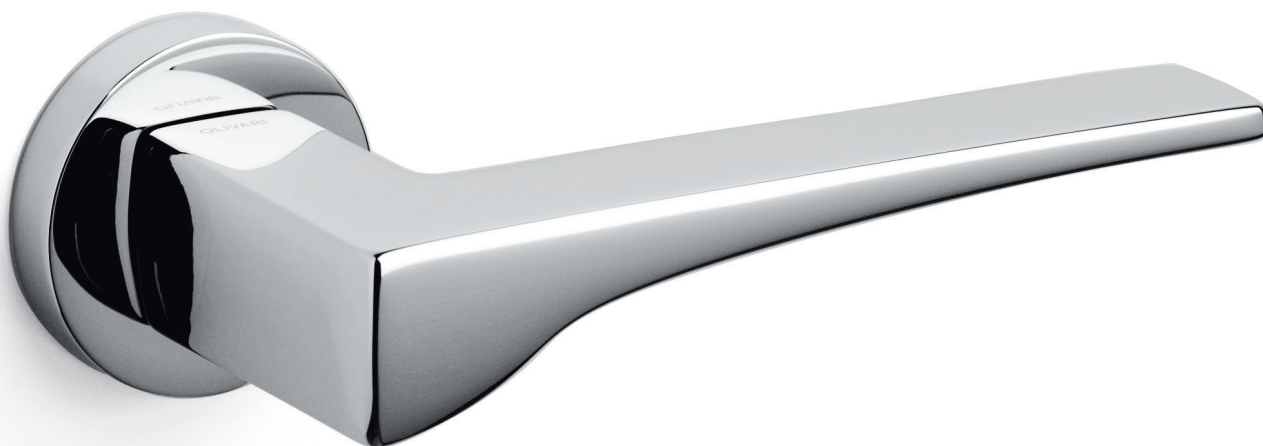

# Madison

Luca Casini 2005

M196

C196

K196

ottone/brass

CR cromo lucido/bright chrome

CO cromo satinato/satin chrome