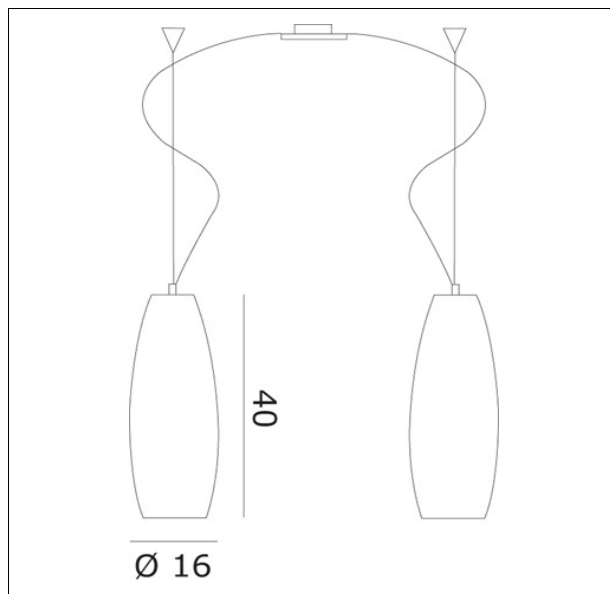

OPEROOSD-26
Peroni S16D2 sospensione decentrata

Apparecchio – Luminaire

Codice articolo – *Item Code* : OPEROOSD-26

Designer *name* : Ufficio stile de Majo

Tipologia di prodotto : Sospensione

Product typology : Suspension

Colore - *Colour* : *Satined: white, amber clear, frosted with clear edge, frosted satinated sectors, clear engraved rings.*

Dimensioni (cm / Kg / m³) – Dimensions

Altezza – *Height* : 40

Larghezza – *Width* :

Lunghezza – *Length* :

Sporgenza – *Projection* :

Diametro – *Diameter* : 16

Peso – *Weight* : 4,60

Volume : 0,105

Note

Cavo elettrico 200 cm *Cables lenght 200 cm*

Lampadine – Bulbs