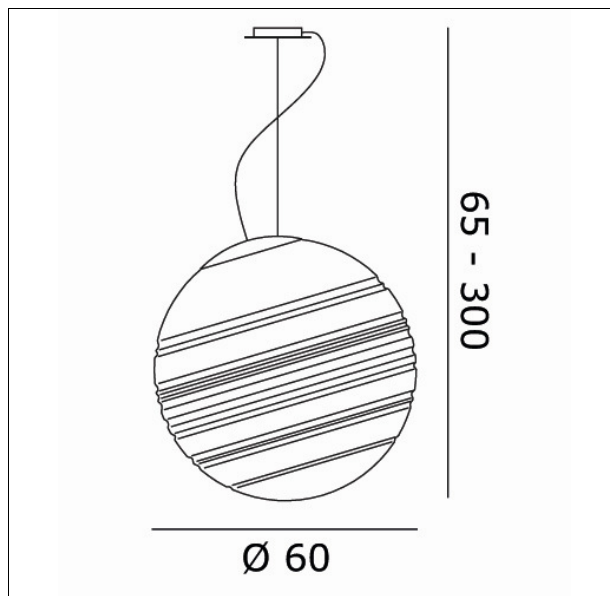

### Apparecchio – Luminaire

Codice articolo – Item Code :	OSTRAS60
Designer name :	Oriano Favaretto
Tipologia di prodotto :	Sospensione
Product typology :	Suspension
Emissione luminosa :	Diretta/Indiretta
Light emission :	Direct/Indirect

### Dimensioni (cm / Kg / m<sup>3</sup>) – Dimensions

Altezza – Height :	Min 65 ÷ Max 300
Larghezza – Width :	
Lunghezza – Length :	
Sporgenza – Projection :	
Diametro – Diameter :	60
Peso – Weight :	13,90
Volume :	0,235