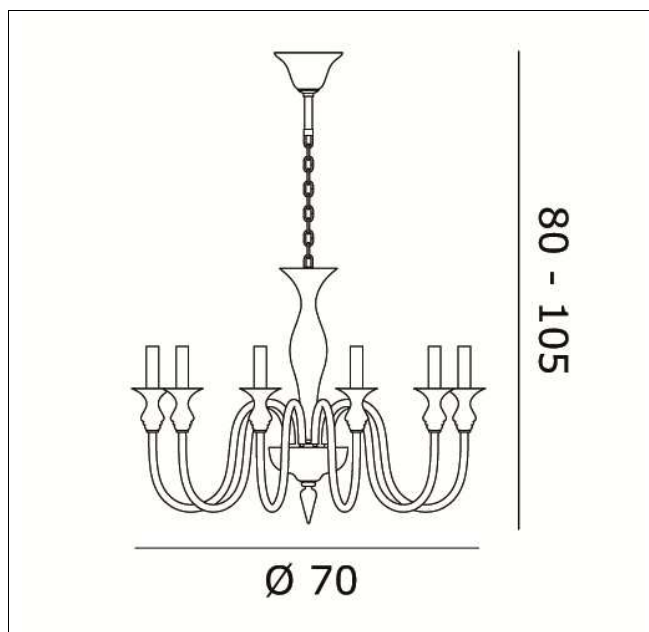

025990K10
2599 K10 lampadario

Apparecchio – Luminaire

Codice articolo – Item Code : 025990K10

Designer name : Ufficio Stile de Majo

Tipologia di prodotto : Lampadario

Product typology : Chandelier

Emissione luminosa : Diretta/Indiretta

Light emission : Direct/Indirect

Montatura – Frame

Finitura : Cromo, oro

Finishing : Chrome, gold

Vetro – Glass

Colore - Colour : Cristallo, ambrato

Colore - Colour : Clear glass, amber

Dimensioni (cm / Kg / m³) – Dimensions

Altezza – Height : Min 80 ÷ Max 105

Larghezza – Width :

Lunghezza – Length :

Sporgenza – Projection :

Diametro – Diameter : 70

Peso – Weight : 14

Volume : 0,235

Note

Con catena 50 cm + rosone With 50 cm chain + canopy

Lampadine – Bulbs

Tipo e codice ILCOS : Alogena chiara HSGSB/C/UB

Type : Clear halogen

Quantità – Quantity : 10

Attacco – Base : E14

Potenza (Watt) – Power : 46