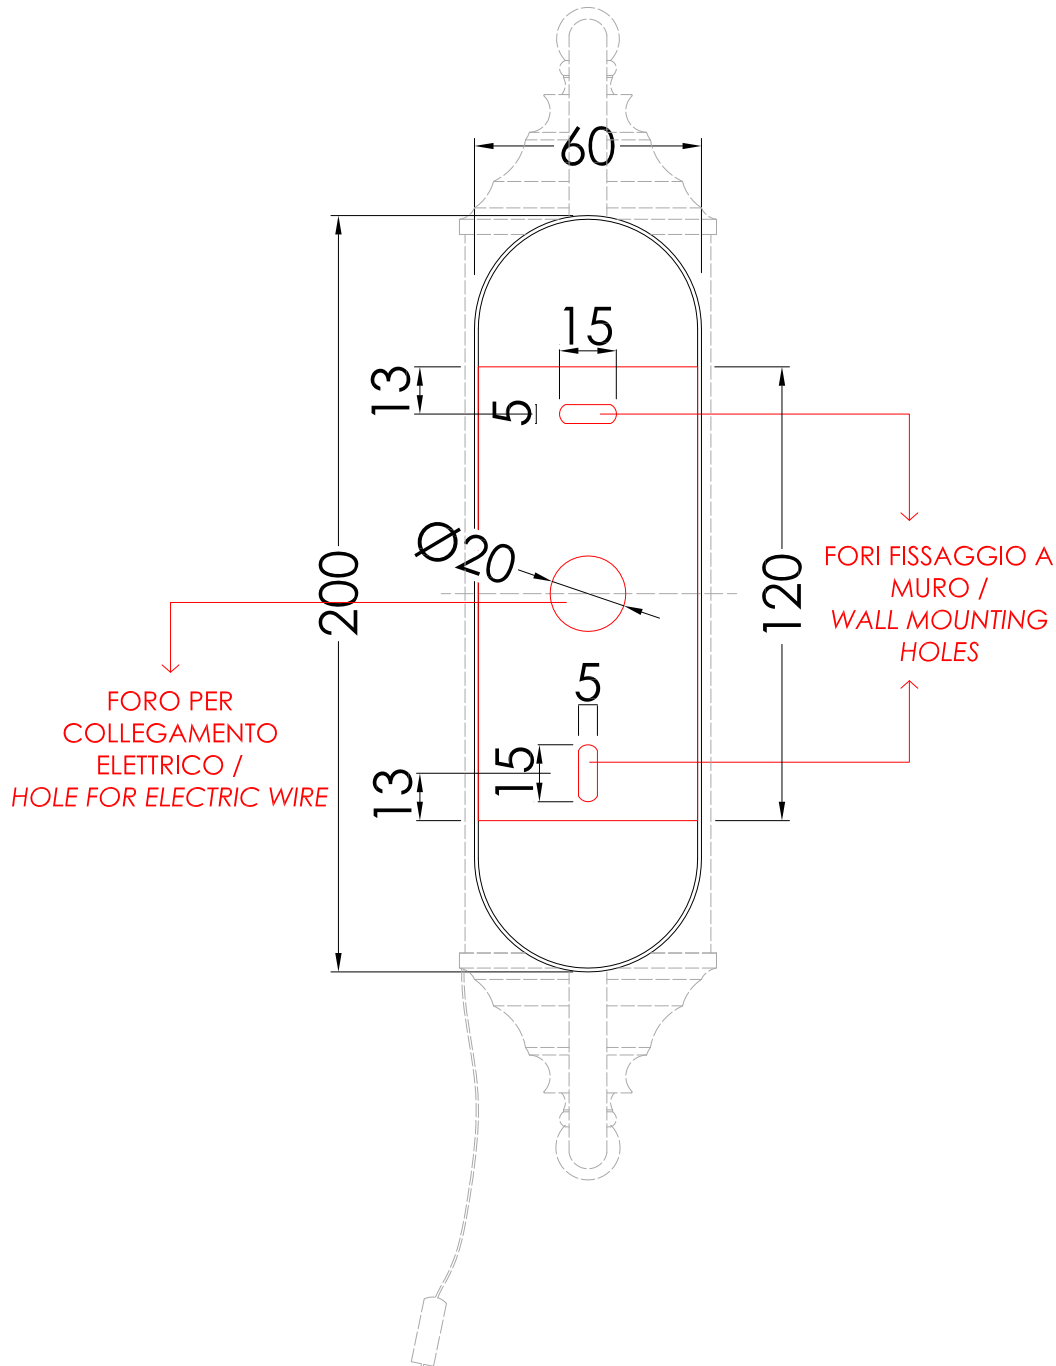

Devon&Devon

TUBE

BCTUBE31CR; BCTUBE31; BCTUBE31NK

► **STRUTTURA:**
MATERIALE: ottone e vetro satinato
FINITURA: cromo, oro chiaro o nickel lucido
► **CLASSIFICAZIONE:** IP44
► **POTENZA:** MAX 40WATT
► **DIMENSIONE IMBALLO:** mm 360x150x105H
► **PESO:** 0.93 Kg

N.B. Tutte le misure sono in millimetri. Questo disegno è di proprietà Devon&Devon.
Non può essere riprodotto o trasmesso a terzi senza autorizzazione.

► **STRUCTURE:**
MATERIAL: brass and frosted glass
FINISH: chrome, light gold or polished nickel
► **CLASSIFICATION:** IP44
► **POWER:** MAX 40WATT
► **PACKAGING SIZE:** mm 360x150x105H
► **TOTAL WEIGHT:** 0.93 Kg

N.B. All measurements are in millimetres. This drawing is property of Devon&Devon.
It may not be reproduced or transmitted to third parties without authorization.

Devon&Devon

TUBE

BCTUBE31CR; BCTUBE31; BCTUBE31NK

- ▶ SCHEMA FISSAGGIO LAMPADA
- ▶ SCALA: 1:2
- ▶ CLASSIFICAZIONE: IP44
- ▶ POTENZA: MAX 40WATT

▶ LE QUOTE NON SONO VINCOLANTI; DEVON&DEVON SI RISERVA DI EFFETTUARE MODIFICHE AI MODELLI.

N.B. Tutte le misure sono in millimetri. Questo disegno è di proprietà Devon&Devon. Non può essere riprodotto o trasmesso a terzi senza autorizzazione.