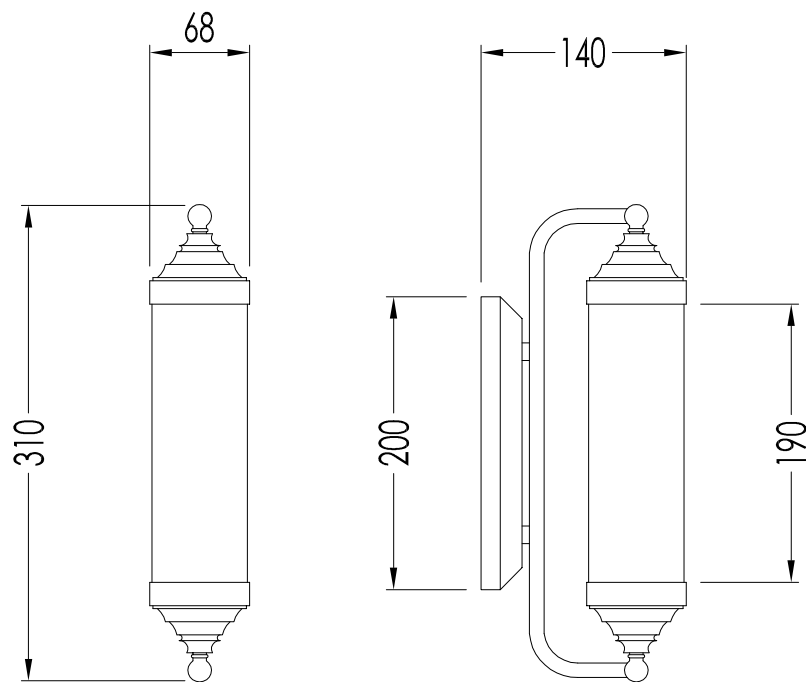

Devon&Devon

TUBE

BCTUBE31CR; BCTUBE31; BCTUBE31NK

► **STRUTTURA:**
MATERIALE: ottone e vetro satinato
FINITURA: cromo, oro chiaro o nickel lucido
► **CLASSIFICAZIONE:** IP44
► **POTENZA:** MAX 40WATT
► **DIMENSIONE IMBALLO:** mm 360x150x105H
► **PESO:** 0.93 Kg

N.B. Tutte le misure sono in millimetri. Questo disegno è di proprietà Devon&Devon.
Non può essere riprodotto o trasmesso a terzi senza autorizzazione.

► **STRUCTURE:**
MATERIAL: brass and frosted glass
FINISH: chrome, light gold or polished nickel
► **CLASSIFICATION:** IP44
► **POWER:** MAX 40WATT
► **PACKAGING SIZE:** mm 360x150x105H
► **TOTAL WEIGHT:** 0.93 Kg

N.B. All measurements are in millimetres. This drawing is property of Devon&Devon.
It may not be reproduced or transmitted to third parties without authorization.

Devon&Devon

TUBE

BCTUBE31CR; BCTUBE31; BCTUBE31NK

- ▶ SCHEMA FISSAGGIO LAMPADA
- ▶ SCALA: 1:2
- ▶ CLASSIFICAZIONE: IP44
- ▶ POTENZA: MAX 40WATT

▶ LE QUOTE NON SONO VINCOLANTI; DEVON&DEVON SI RISERVA DI EFFETTUARE MODIFICHE AI MODELLI.

N.B. Tutte le misure sono in millimetri. Questo disegno è di proprietà Devon&Devon. Non può essere riprodotto o trasmesso a terzi senza autorizzazione.