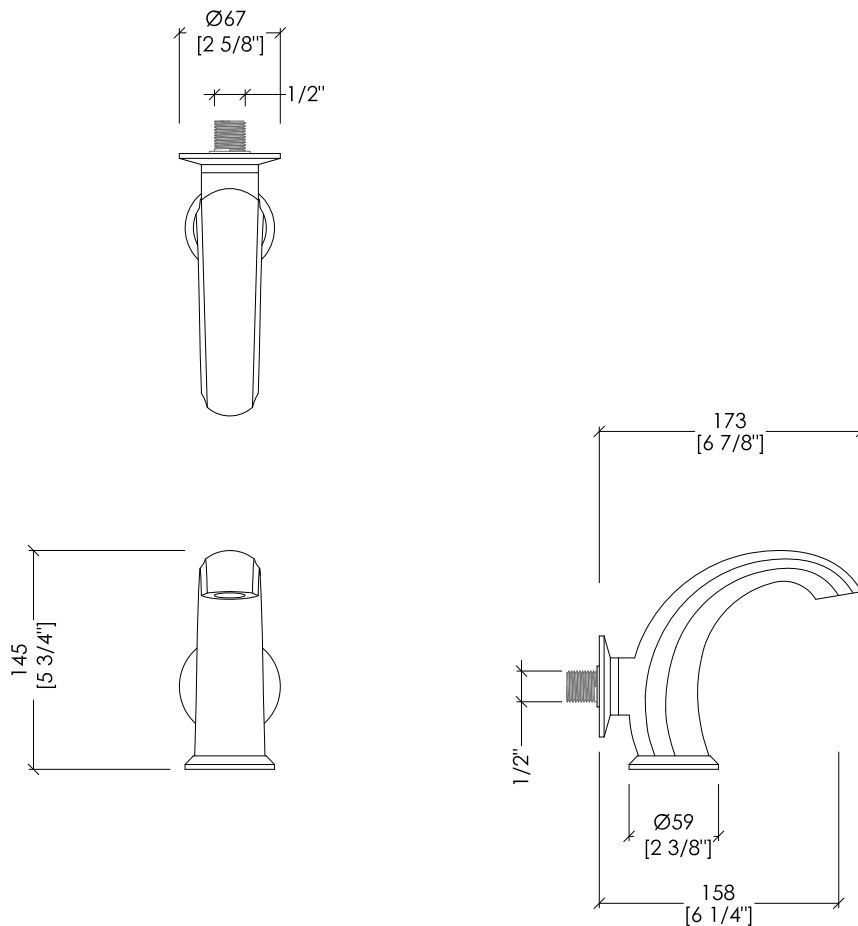

Devon&Devon

EXCELSIOR - ROYAL

EXC-RY111CR; EXC-RY111NK; EXC-RY111OTS; EXC-RY111GK

- ▶ BOCCA D'EROGAZIONE SINGOLA A PARETE
- ▶ MATERIALE: ottone
- ▶ FINITURA: cromo, nickel lucido, ottone antico o oro 24K
- ▶ TOLLERANZA: $\pm 2\%$

N.B. Tutte le misure sono in millimetri/pollici. Questo disegno è di proprietà Devon&Devon. Non può essere riprodotto o trasmesso a terzi senza autorizzazione.

- ▶ SINGLE FLOW SPOUT, WALL MOUNTED
- ▶ MATERIAL: brass
- ▶ FINISH: chrome, polished nickel, antique brass or 24K gold
- ▶ TOLERANCE: $\pm 2\%$

N.B. All measurements are in millimetres/inch. This drawing is property of Devon&Devon. It may not be reproduced or transmitted to third parties without authorization.