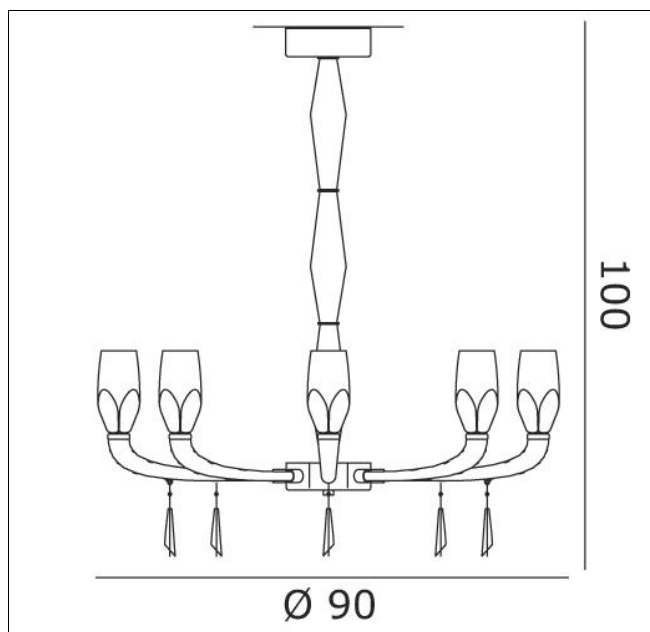

OFLUTOK08
Flute K8 lampadario

Apparecchio – Luminaire

Codice articolo – Item Code : OFLUTOK08

Designer name : Hangar Design Group

Tipologia di prodotto : Lampadario

Product typology : Chandelier

Emissione luminosa : Diretta/Indiretta

Light emission : Direct/Indirect

Montatura – Frame

Finitura : Metallo laccato nero

Finishing : Black lacquered metal

Vetro – Glass

Colore - Colour : Nero - cristallo

Colore - Colour : Black – clear cristall

Dimensioni (cm / Kg / m³) – Dimensions

Altezza – Height : 100

Larghezza – Width :

Lunghezza – Length :

Sporgenza – Projection :

Diametro – Diameter : 90

Peso – Weight :

Volume :

Note

Lampadine – Bulbs

Tipo e codice ILCOS : Alogena bi-spina HSGST/C/UB

Type : Halogen bi-pin

Quantità – Quantity : 8

Attacco – Base : G9

Potenza (Watt) – Power : 40

Durata lampada (hr) – Bulb life : 2000