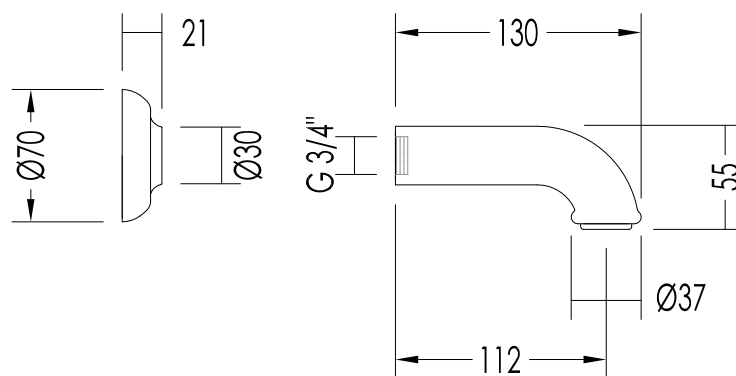

Devon&Devon

CITY

UTC1211CR; UTC1211; UTC1211NKS

- ▶ BOCCA D'EROGAZIONE SINGOLA A PARETE
- ▶ MATERIALE: ottone e porcellana bianca
- ▶ FINITURA: cromo, oro chiaro o nickel lucido
- ▶ TOLLERANZA: $\pm 2\%$
- ▶ DIMENSIONE IMBALLO: mm 195x115x85H
- ▶ PESO: 0.43 Kg

- ▶ SINGLE FLOW SPOUT, WALL MOUNTED
- ▶ MATERIAL: brass and white porcelain
- ▶ FINISH: chrome, light gold or polished nickel
- ▶ TOLERANCE: $\pm 2\%$
- ▶ PACKAGING SIZE: mm 195x115x85H
- ▶ WEIGHT: 0.43 Kg

N.B. Tutte le misure sono in millimetri. Questo disegno è di proprietà Devon&Devon.
Non può essere riprodotto o trasmesso a terzi senza autorizzazione.

N.B. All measurements are in millimetres. This drawing is property of Devon&Devon.
It may not be reproduced or transmitted to third parties without authorization.