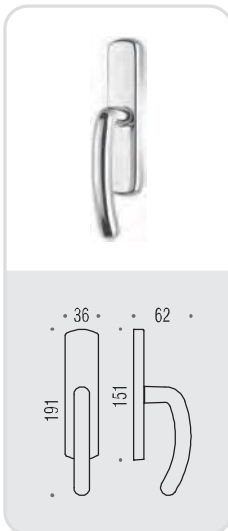

CD 01
STAR ○
Design: Colombo Design

star

Design: Colombo Design

Materiale: Ottone
Material: Brass

OL
Oroplus

CM
Cromat
Matt chrome

CD 01 R-RY

OL CM

CD 69 BZG G 6/8

OL CM

CD 02 IM

OL CM

CD 02 DK/SM

OL CM