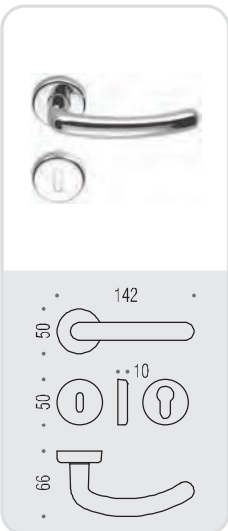

CD 01
STAR ○
Design: Colombo Design

star

Design: Colombo Design

Materiale: Ottone
Material: Brass

OL
Oroplus

CM
Cromat
Matt chrome

CD 01 R-RY

OL CM

CD 69 BZG G 6/8

OL CM

CD 02 IM

OL CM

CD 02 DK/SM

OL CM