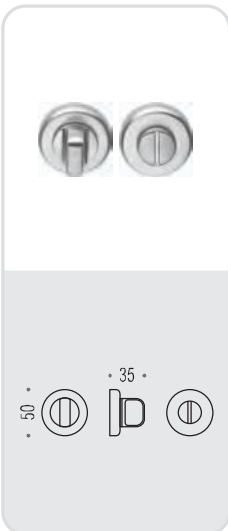

CD 01
STAR ○
Design: Colombo Design

star

Design: Colombo Design

Materiale: Ottone
Material: Brass

OL
Oroplus

CM
Cromat
Matt chrome

CD 01 R-RY

OL CM

CD 69 BZG G 6/8

OL CM

CD 02 IM

OL CM

CD 02 DK/SM

OL CM