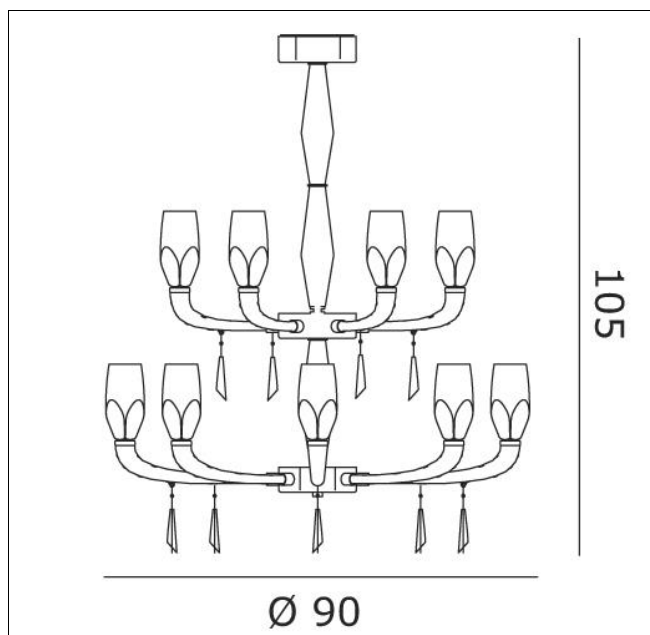

OFLUTOK14
Flute K8+6 lampadario

Apparecchio – Luminaire

Codice articolo – Item Code : OFLUTOK14

Designer name : Hangar Design Group

Tipologia di prodotto : Lampadario

Product typology : Chandelier

Emissione luminosa : Diretta/Indiretta

Light emission : Direct/Indirect

Montatura – Frame

Finitura : Metallo laccato nero

Finishing : Black lacquered metal

Vetro – Glass

Colore - Colour : Nero - cristallo

Colore - Colour : Black – clear cristall

Dimensioni (cm / Kg / m³) – Dimensions

Altezza – Height : 105

Larghezza – Width :

Lunghezza – Length :

Sporgenza – Projection :

Diametro – Diameter : 90

Peso – Weight :

Volume :

Note

Lampadine – Bulbs

Tipo e codice ILCOS : Alogena bi-spina HSGST/C/UB

Type : Halogen bi-pin

Quantità – Quantity : 14

Attacco – Base : G9

Potenza (Watt) – Power : 40

Durata lampada (hr) – Bulb life : 2000