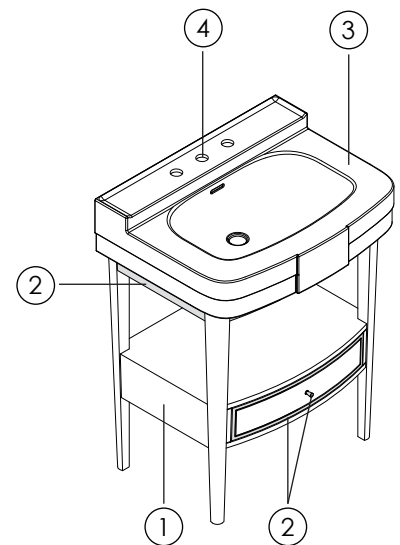

► BOGART

SCHEDA D'ORDINE - ORDER FORM - BESTELLFORMULAR - FICHE DE COMMANDE - FICHA DE PEDIDO - КАРТА ЗАКАЗА

- ① **LACCATURA LUCIDA DISPONIBILE NEI COLORI:**
  Available in the following high gloss colours - Hochglänzende Außenlackierung in den folgenden Farben erhältlich - Laquage brillant disponible dans les couleurs suivantes - Laqueado brillante disponible en los siguientes colores - Блестящая лакировка следующих цветов

- ☐ DEEP BLACK
- ☐ PURE WHITE
- ☐ CREAM
- ☐ WARM GREY
- ☐ BLUE VIOLET
- ☐ RED
- ☐ FANGO
- ☐ PRUNE

■ .....

- ② **PROFILI E POMELLO DISPONIBILI NEI COLORI:**
  Borders and knob available in the following colours - Profil und knaufe in den folgenden Farben - Profil et pommeau disponible dans les couleurs suivantes - Perfil y pomo disponible en los siguientes colores - Профиль и Ручка доступный в следующих цветах

- ☐ DEEP BLACK (STANDARD)

■ .....

- ③ **LAVABO**
  Basin - Waschbecken - Lavabo - Lavabo - Раковина

BOGART

- ☐ Bianco - White - Weiss - Blanc - Blanco - Белая
- ☐ Nero - Black - Schwarz - Noir - Negro - Черная

- ④ **FORI**
  Holes - Loch - Trous - Huecos - Отверстиями

- ☐ 1
- ☐ 3

■ PERSONALIZZAZIONE DI DIMENSIONE e COLORE, DISPONIBILE SU RICHIESTA;
CUSTOMIZATION OF DIMENSIONS AND COLOURS ARE AVAILABLE ON REQUEST
DER O.G. ARTIKEL KANN IN VERSCHIEDENEN AUSFÜHRUNGEN UND SPEZIALANFERTIGUNGEN HERGESTELLT WERDEN; WIE FARBE, GRÖSSE
PERSONNALISATION DE LA TAILLE ET LA COULEUR DISPONIBLES SUR DEMANDE;
MEDIDA Y COLOR PERSONALIZADO BAJO PEDIDO
ПОД ЗАПРОС ВОЗМОЖНО ИЗМЕНИТЬ: РАЗМЕР ИЛИ ЦВЕТ