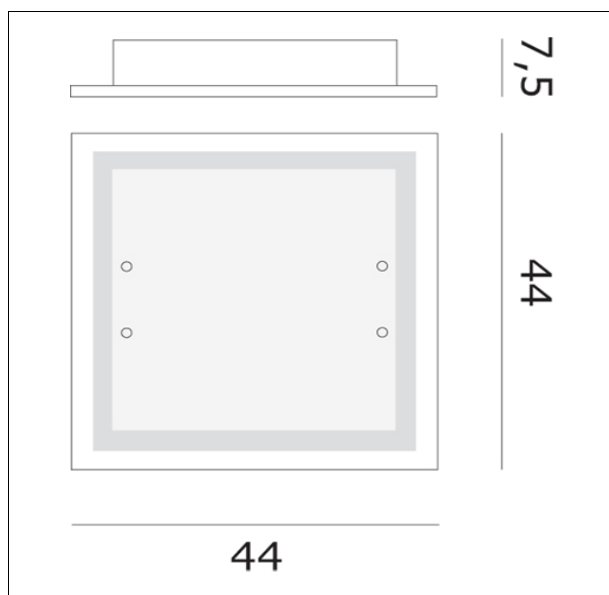

OQUAD0A44  
Quadra A/P 44 parete/plafoniera

### Apparecchio – Luminaire

Codice articolo – Item Code :	OQUAD0A44
Designer name :	Ufficio Stile de Majo
Tipologia di prodotto :	Parete/plafoniera
Product typology :	Wall lamp/ceiling lamp
Emissione luminosa :	Diretta
Light emission :	Direct

### Dimensioni (cm / Kg / m<sup>3</sup>) – Dimensions

Altezza – Height :	7,5
Larghezza – Width :	44
Lunghezza – Length :	44
Sporgenza – Projection :	7,5
Diametro – Diameter :	
Peso – Weight :	7,5
Volume :	0,090