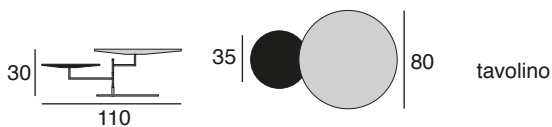

design: Pietro Occhetto

tavolino alto

tavolino

Tavolino alto in pannello di fibre di legno rivestito in pelle con basamento in metallo cromato lucido. Le pelli per il rivestimento possono essere scelte dalle mazzette di riferimento della collezione Cierre.

Tavolino con piano grande in pannello di fibre di legno verniciato colore perla o antracite e piano sottostante girevole nello stesso materiale rivestito in pelle con base in metallo cromato lucido. Le pelli per il rivestimento possono essere scelte dalle mazzette di riferimento della collezione Cierre.