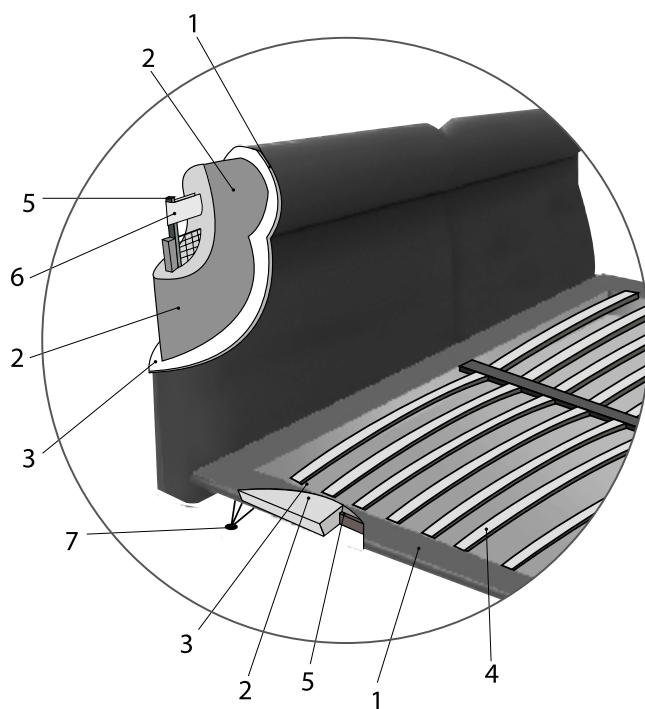

### composizione

- 1\_rivestimento
- 2\_imbottitura in poliuretano espanso a densità differenziata da 25 a 100 kg/m<sup>3</sup>. tipi di materiale 2
- 3\_rivestimento in falda acrilica
- 4\_rete a doghe di legno massello di faggio
- 5\_struttura in ferro
- 6\_nastri elastici
- 7\_piede in ferro verniciato nero

**il modello è dotato di snodi che permettono la variazione di posizione della testata**

**la tête de lit est équipée d'un mécanisme flexible que l'on peut régler selon le confort souhaité**